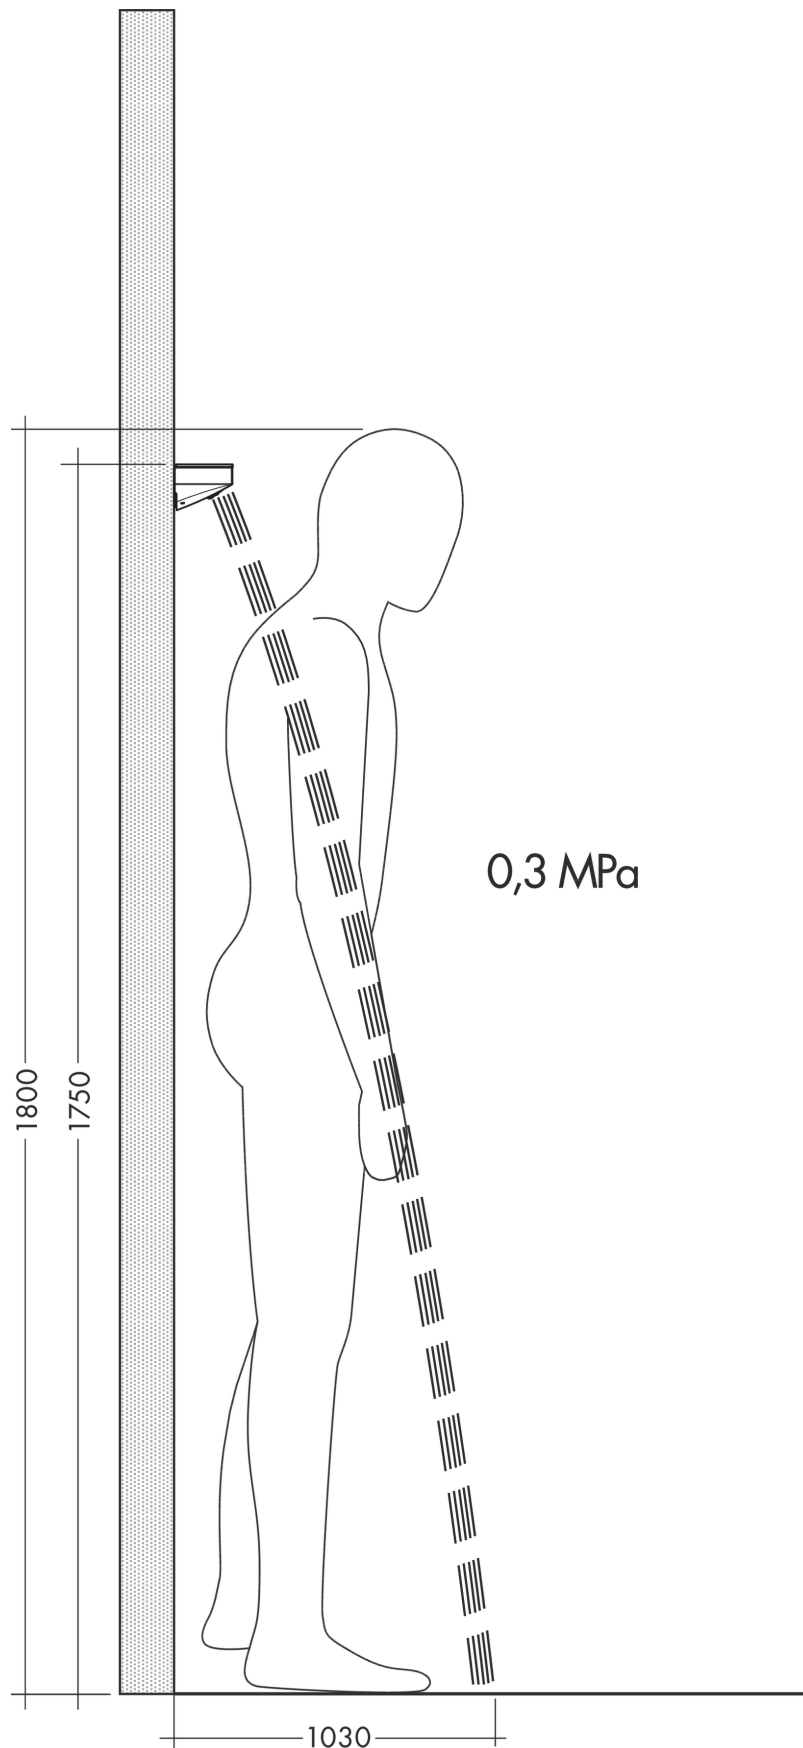

Rainfinity

schouderdouche 500 1jet met planchet

Oppervlak: **Polished Gold Optic** Artikelnummer: **26243990**

Beschrijving

- grootte douchekop: 502 x 80 mm
- PowderRain
- straaloppervlak: 309 x 28 mm
- functies als hoofd-, schouder- of zijdouche
- doorstroomhoeveelheid PowderRain-straal bij 3 bar: 14,5 l/min
- materiaal: Metaal
- planchet gemaakt van veiligheidsglas
- oppervlak planchet: grafiet

Productfoto

Maattekening

Doorstroomdiagram

De verbruikswaarden werden in overeenstemming met de praktijk met de bijbehorende armaturen (thermostaat/mengkraan/inbouwventiel) gemeten.

Rainfinity
schouderdouche 500 1jet met planchet
 Oppervlak: **Polished Gold Optic** Artikelnummer: **26243990**

Inbouwvoorbeeld

Rainfinity
schouderdouche 500 1jet met planchet
 Oppervlak: **Polished Gold Optic** Artikelnummer: **26243990**

Explosietekening

Bouwjaar: >04/23

Rainfinity

schouderdouche 500 1jet met planchet

Oppervlak: **Polished Gold Optic** Artikelnummer: **26243990**

Reserveonderdelenlijst

Bouwjaar: >04/23

Regel	Beschrijving	Artikelnummer	Prijs incl. BTW	VE
1	bevestigingsmateriaal	96179000	11,13 €	1
2	bevestigingsmateriaal	93661000	27,95 €	1
3	O-ring 11x2	98127000	2,90 €	1
4	aansluiting G½	93650000	35,82 €	1
5	greepstop	95181000	2,90 €	1