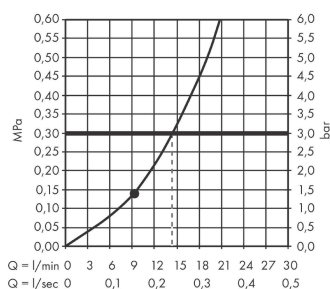

Rainfinity

schouderdouche 500 1jet met planchet

Oppervlak: **Polished Gold Optic** Artikelnummer: **26243990**

Beschrijving

- grootte douchekop: 502 x 80 mm
- PowderRain
- straaloppervlak: 309 x 28 mm
- functies als hoofd-, schouder- of zijdouche
- doorstroomhoeveelheid PowderRain-straal bij 3 bar: 14,5 l/min
- materiaal: Metaal
- planchet gemaakt van veiligheidsglas
- oppervlak planchet: grafiet

Productfoto

Maattekening

Doorstroomdiagram

De verbruikswaarden werden in overeenstemming met de praktijk met de bijbehorende armaturen (thermostaat/mengkraan/inbouwventiel) gemeten.

Rainfinity
schouderdouche 500 1jet met planchet
 Oppervlak: **Polished Gold Optic** Artikelnummer: **26243990**