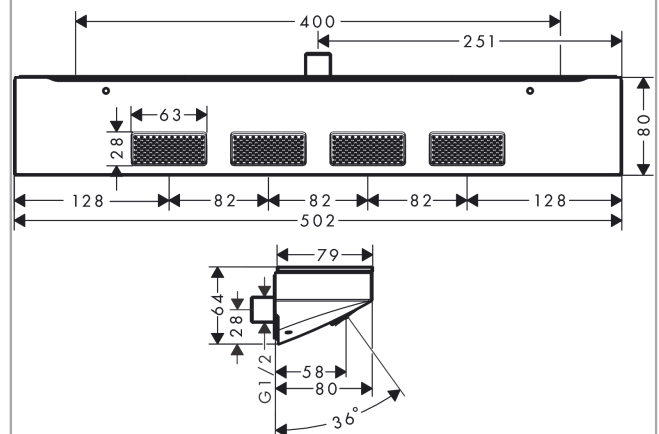

Rainfinity

schouderdouche 500 1jet met planchet

Oppervlak: **Polished Gold Optic** Artikelnummer: **26243990**

Beschrijving

- grootte douchekop: 502 x 80 mm
- PowderRain
- straaloppervlak: 309 x 28 mm
- functies als hoofd-, schouder- of zijdouche
- doorstroomhoeveelheid PowderRain-straal bij 3 bar: 14,5 l/min
- materiaal: Metaal
- planchet gemaakt van veiligheidsglas
- oppervlak planchet: grafiet

Productfoto

Maattekening

Doorstroomdiagram

De verbruikswaarden werden in overeenstemming met de praktijk met de bijbehorende armaturen (thermostaat/mengkraan/inbouwventiel) gemeten.

Rainfinity
schouderdouche 500 1jet met planchet
 Oppervlak: **Polished Gold Optic** Artikelnummer: **26243990**

Inbouwvoorbeeld

Rainfinity
schouderdouche 500 1jet met planchet
 Oppervlak: **Polished Gold Optic** Artikelnummer: **26243990**

Explosietekening

Bouwjaar: >04/23

Rainfinity

schouderdouche 500 1jet met planchet