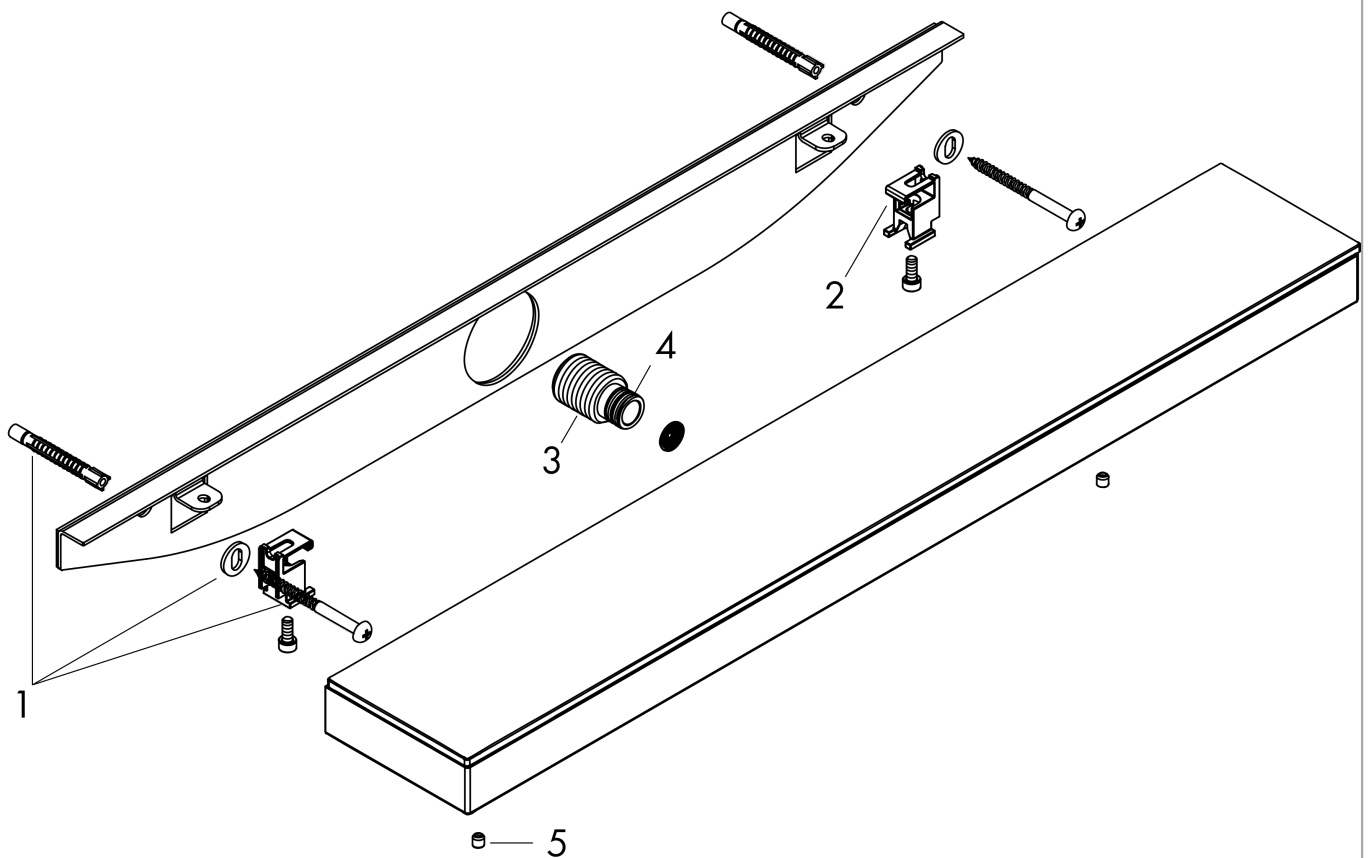

Rainfinity

schouderdouche 500 1jet met planchet

Oppervlak: **Polished Gold Optic** Artikelnummer: **26243990**

Beschrijving

- grootte douchekop: 502 x 80 mm
- PowderRain
- straaloppervlak: 309 x 28 mm
- functies als hoofd-, schouder- of zijdouche
- doorstroomhoeveelheid PowderRain-straal bij 3 bar: 14,5 l/min
- materiaal: Metaal
- planchet gemaakt van veiligheidsglas
- oppervlak planchet: grafiet

Productfoto

Maattekening

Doorstroomdiagram

De verbruikswaarden werden in overeenstemming met de praktijk met de bijbehorende armaturen (thermostaat/mengkraan/inbouwventiel) gemeten.

Rainfinity
schouderdouche 500 1jet met planchet
 Oppervlak: **Polished Gold Optic** Artikelnummer: **26243990**

Inbouwvoorbeeld

Rainfinity
schouderdouche 500 1jet met planchet
 Oppervlak: **Polished Gold Optic** Artikelnummer: **26243990**

Explosietekening

Bouwjaar: >04/23

Rainfinity

schouderdouche 500 1jet met planchet