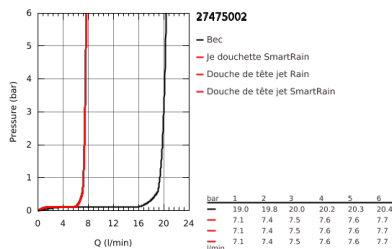

## 27 475 002 EUPHORIA SYSTÈME SYSTÈME DE DOUCHE AVEC MITIGEUR THERMOSTATIQUE BAIN/DOUCHE

### DESCRIPTION DU PRODUIT

- constitué de :
  - bras de douche de 450 mm orientable
  - mitigeur thermostatique incluant la fonction Aquadimmer
  - permet la sélection de la douche de tête et la douche à main
  - Douche de tête Euphoria 260 (26 457 000)
  - Rain, SmartRain, Jet
  - avec rotule
  - angle de rotation  $\pm 15^\circ$
  - bec bain
  - inverseur séparé pour douche à main
  - douche à main Euphoria Massage Ø 110 mm (27 239 000)
  - 3 jets :
    - Rain, Massage, SmartRain
  - curseur réglable en hauteur
- flexible Silverflex 1750 mm (28 388 000)
- GROHE TurboStat** Régulation thermostatique quasi-instantanée
- GROHE SafeStop** : butée à 38°C
- GROHE SafeStop Plus** : limiteur optionnel température à 43°C
- GROHE DreamSpray** : répartition uniforme du flux entre tous les diffuseurs
- GROHE StarLight** : chrome éclatant et durable
- GROHE SprayDimmer** contrôle du débit
- GROHE EcoJoy** limiteur de débit 9,5 l/min
- GROHE FastFixation**
- Inner WaterGuide** longévité maximale
- GROHE SpeedClean** : le calcaire disparaît en un tour de main
- TwistFree** : système anti-torsion
- convient pour chauffe-eau instantané à partir de 18 kW/h
- débit minimum nécessaire 7 l/min.
- édition professionnelle**