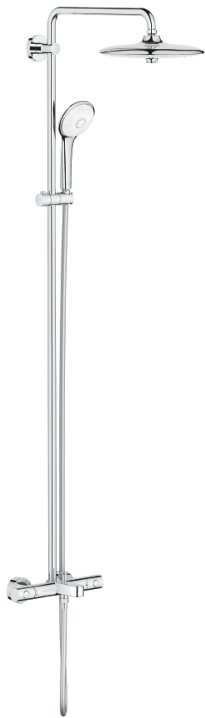

## 27 475 002 EUPHORIA SYSTÈME SYSTÈME DE DOUCHE AVEC MITIGEUR THERMOSTATIQUE BAIN/DOUCHE

### DESCRIPTION DU PRODUIT

- constitué de :
  - bras de douche de 450 mm orientable
  - mitigeur thermostatique incluant la fonction Aquadimmer
  - permet la sélection de la douche de tête et la douche à main
  - Douche de tête Euphoria 260 (26 457 000)
  - Rain, SmartRain, Jet
  - avec rotule
  - angle de rotation  $\pm 15^\circ$
  - bec bain
  - inverseur séparé pour douche à main
  - douche à main Euphoria Massage Ø 110 mm (27 239 000)
  - 3 jets :
    - Rain, Massage, SmartRain
  - curseur réglable en hauteur
- flexible Silverflex 1750 mm (28 388 000)
- GROHE TurboStat** Régulation thermostatique quasi-instantanée
- GROHE SafeStop** : butée à 38°C
- GROHE SafeStop Plus** : limiteur optionnel température à 43°C
- GROHE DreamSpray** : répartition uniforme du flux entre tous les diffuseurs
- GROHE StarLight** : chrome éclatant et durable
- GROHE SprayDimmer** contrôle du débit
- GROHE EcoJoy** limiteur de débit 9,5 l/min
- GROHE FastFixation**
- Inner WaterGuide** longévité maximale
- GROHE SpeedClean** : le calcaire disparaît en un tour de main
- TwistFree** : système anti-torsion
- convient pour chauffe-eau instantané à partir de 18 kW/h
- débit minimum nécessaire 7 l/min.
- édition professionnelle**