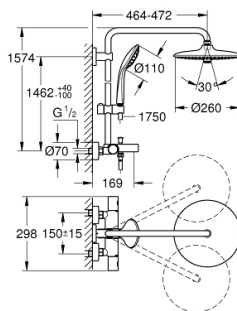

### DESCRIPTION DU PRODUIT

- constitué de :
  - bras de douche de 450 mm orientable
  - mitigeur thermostatique incluant la fonction Aquadimmer
  - permet la sélection de la douche de tête et la douche à main
  - Douche de tête Euphoria 260 (26 457 000)
  - Rain, SmartRain, Jet
  - avec rotule
  - angle de rotation  $\pm 15^\circ$
  - bec bain
  - inverseur séparé pour douche à main
  - douche à main Euphoria Massage Ø 110 mm (27 239 000)
  - 3 jets :
    - Rain, Massage, SmartRain
  - curseur réglable en hauteur
- flexible Silverflex 1750 mm (28 388 000)
- GROHE TurboStat** Régulation thermostatique quasi-instantanée
- GROHE SafeStop** : butée à 38°C
- GROHE SafeStop Plus** : limiteur optionnel température à 43°C
- GROHE DreamSpray** : répartition uniforme du flux entre tous les diffuseurs
- GROHE StarLight** : chrome éclatant et durable
- GROHE SprayDimmer** contrôle du débit
- GROHE EcoJoy** limiteur de débit 9,5 l/min
- GROHE FastFixation**
- Inner WaterGuide** longévité maximale
- GROHE SpeedClean** : le calcaire disparaît en un tour de main
- TwistFree** : système anti-torsion
- convient pour chauffe-eau instantané à partir de 18 kW/h
- débit minimum nécessaire 7 l/min.
- édition professionnelle**