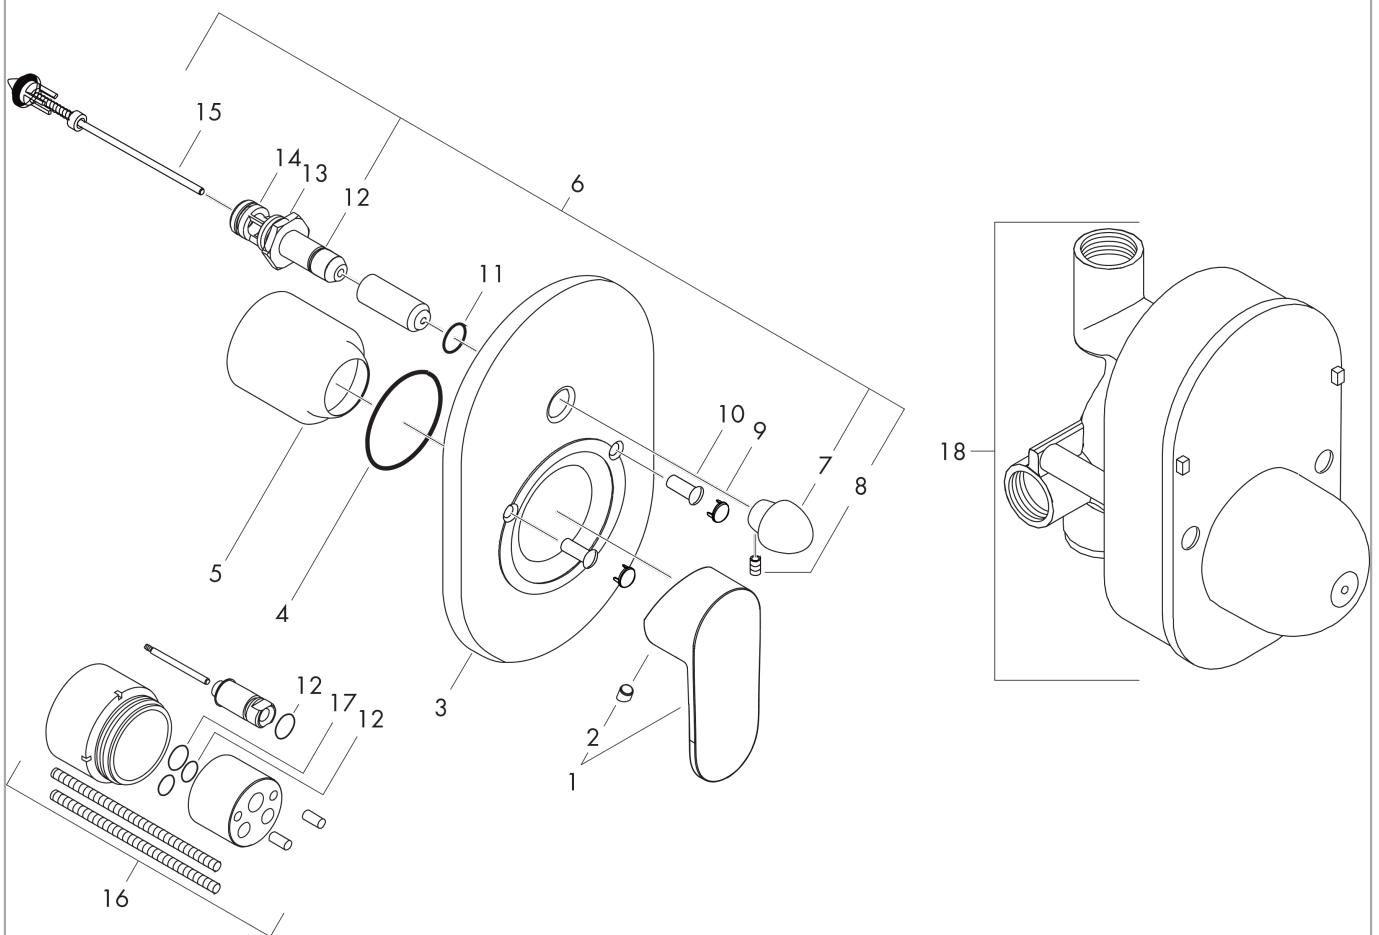

Rebris S
ééngreeps badmengkraan set inbouw
 Oppervlakte finish: **chrom** Artikelnummer: **72448000**

Beschrijving

- maximale doorstroomhoeveelheid bij 3 bar: 30,7 l/min
- keramisch kardoes
- temperatuurbegrenzing instelbaar
- omstelling met automatische reset
- inbouwdeel
- wandmontage

Artikeldetails

Vrijblijvende advies verkoopprijs excl. BTW	244,90 €
Vrijblijvende advies verkoopprijs incl. BTW	296,33 €

Designprijzen

reddot winner 2022

Productfoto

Maattekening

Doorstroombiagram

Rebris S
ééngreeps badmengkraan set inbouw
 Oppervlakte finish: **chrom** Artikelnummer: **72448000**

Explosietekening

Bouwjaar: >06/22

Rebris S**ééngreeps badmengkraan set inbouw**Oppervlakte finish: **chrom** Artikelnummer: **72448000****Reserveonderdelenlijst**

Bouwjaar: >06/22

Regel	Beschrijving	Artikelnummer	Prijs incl. BTW	VE
1	greep	94654000	-	1
2	greepstop	96338000	-	1
3	rozet badmengkraan	95011000	-	1
4	O-ring 48x3	95508000	-	1
5	kogelrozet	96348000	-	1
6	omstelling cpl. m. huls en trekknop	95015000	-	1
7	trekknop compl.	95013000	-	1
8	inbusschroef M4x10	97667000	-	1
9	afdekkap	95433000	-	1
10	holle schroef	96065000	-	1
11	O-ring 14x3	98130000	-	1
12	O-ring 10x1,5	98123000	-	1
13	O-ring 16x2,5	98134000	-	1
14	O-ring 13x2	98128000	-	1
15	omstelling compl.	96937000	-	1
16	verlengset 28 mm bad	32498000	-	1
17	O-ring 12x1,5	98430000	-	1
18	Basisset	31741180	-	1