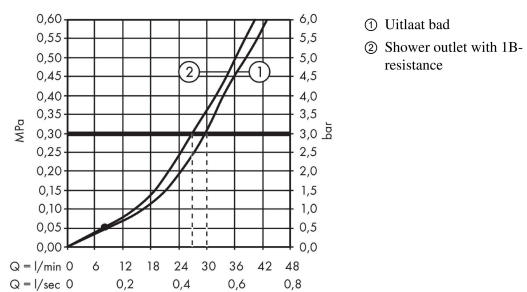

Rebris S
ééngreeps badmengkraan set inbouw
 Oppervlakte finish: **chrom** Artikelnummer: **72448000**

Beschrijving

- maximale doorstroomhoeveelheid bij 3 bar: 30,7 l/min
- keramisch kardoes
- temperatuurbegrenzing instelbaar
- omstelling met automatische reset
- inbouwdeel
- wandmontage

Artikeldetails

Vrijblijvende advies verkoopprijs excl. BTW	244,90 €
Vrijblijvende advies verkoopprijs incl. BTW	296,33 €

Designprijzen

reddot winner 2022

Productfoto

Maattekening

Doorstroombiagram

Rebris S
ééngreeps badmengkraan set inbouw
 Oppervlakte finish: **chrom** Artikelnummer: **72448000**