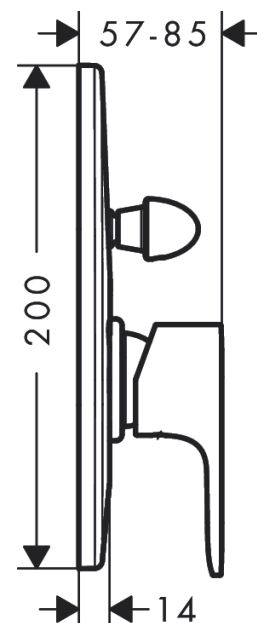

Rebris S
ééngreeps badmengkraan set inbouw
 Oppervlakte finish: **chrom** Artikelnummer: **72448000**

Beschrijving

- maximale doorstroomhoeveelheid bij 3 bar: 30,7 l/min
- keramisch kardoes
- temperatuurbegrenzing instelbaar
- omstelling met automatische reset
- inbouwdeel
- wandmontage

Artikeldetails

Vrijblijvende advies verkoopprijs excl. BTW	244,90 €
Vrijblijvende advies verkoopprijs incl. BTW	296,33 €

Designprijzen

reddot winner 2022

Productfoto

Maattekening

Doorstroombiagram

Rebris S
ééngreeps badmengkraan set inbouw
 Oppervlakte finish: **chrom** Artikelnummer: **72448000**

Explosietekening

Bouwjaar: >06/22

Rebris S**ééngreeps badmengkraan set inbouw**Oppervlakte finish: **chrom** Artikelnummer: **72448000****Reserveonderdelenlijst**

Bouwjaar: >06/22

Regel	Beschrijving	Artikelnummer	Prijs incl. BTW	VE
1	greep	94654000	-	1
2	greepstop	96338000	-	1
3	rozet badmengkraan	95011000	-	1
4	O-ring 48x3	95508000	-	1
5	kogelrozet	96348000	-	1
6	omstelling cpl. m. huls en trekknop	95015000	-	1
7	trekknop compl.	95013000	-	1
8	inbusschroef M4x10	97667000	-	1
9	afdekkap	95433000	-	1
10	holle schroef	96065000	-	1
11	O-ring 14x3	98130000	-	1
12	O-ring 10x1,5	98123000	-	1
13	O-ring 16x2,5	98134000	-	1
14	O-ring 13x2	98128000	-	1
15	omstelling compl.	96937000	-	1
16	verlengset 28 mm bad	32498000	-	1
17	O-ring 12x1,5	98430000	-	1
18	Basisset	31741180	-	1