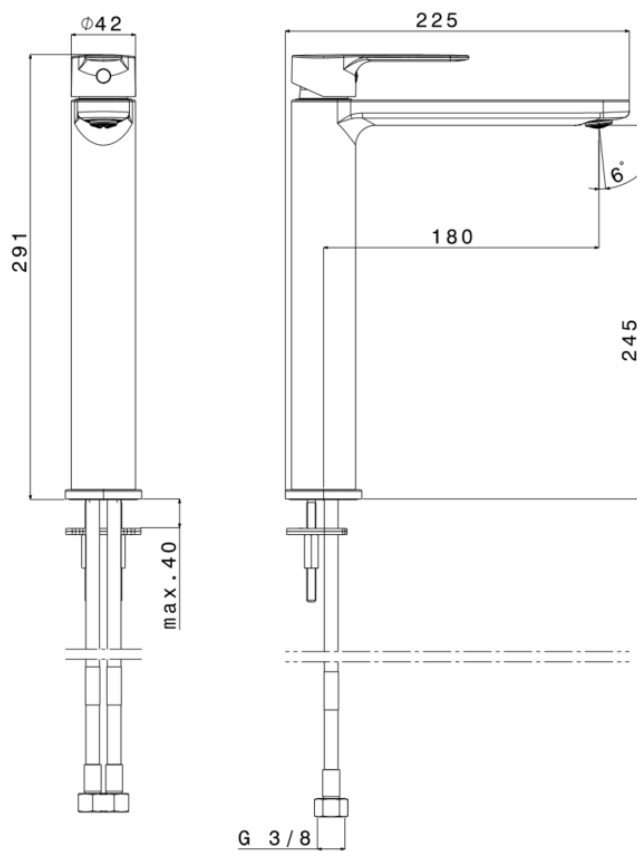

NERO – MITIGEUR LAVABO - NOIR MAT

SKU 156541

PHOTO:

DIMENSIONS:

2019

Les dimensions, ainsi que l'assortiment peuvent subir des modifications sans avis préalable.

F156541F

Type du robinet	Mitigeur lavabo haut sans vidage
Finitions	Noir mat
Matériel	Laiton
Débit 3 bar	7,4 l/min. Plein 14,7 l/min
Vidage automatique	Non
Type de bec	Bec fixe, saillie 180 mm
Type mousseur	Économisant d'eau
Type de raccordement	Flexibles 3/8"
Type de cartouche	Disques céramiques – 2 niveaux, économisant d'eau
Poignée	En métal, meilleure prise
Trou Ø	Ø 42 mm
Fixation	Monotrou
Certificats	ACS
Poids net	1.61 kg
Garantie	5 ans
Extra	À combiner avec click-clack (SKU 156542), flexibles inclus