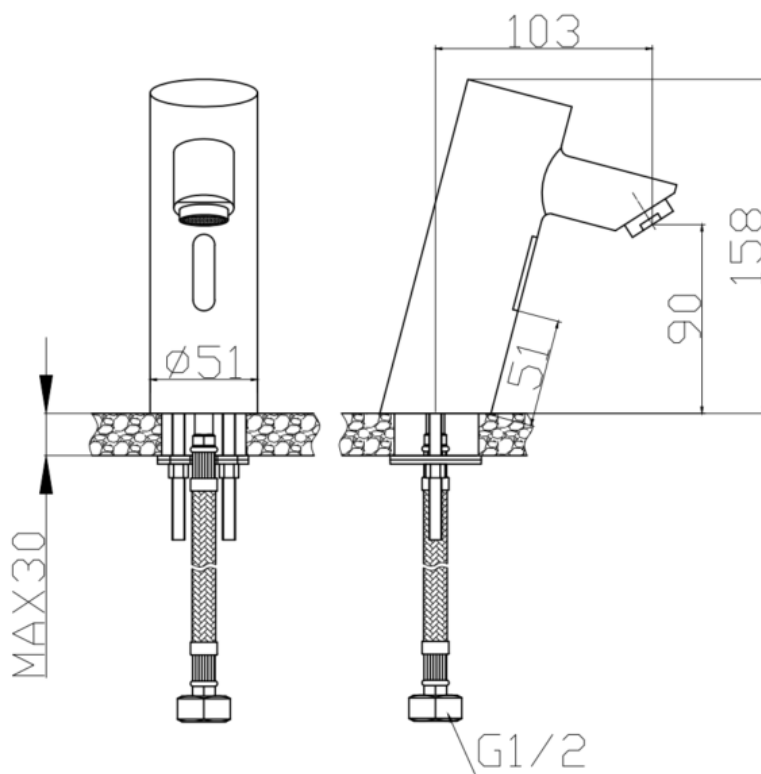

SAVE - INFRAROED

SKU 156293

AFMETINGEN:

Type kraan	Infrarood (batterijen of netspanning)
Afwerking	Chroom
Materiaal	Messing
Debiet bij 3 bar	11 l/min
Automatische lediging	Nee
Type straalbreker	Geen waterbesparing
Type aansluiting	Universeel : 1/2"
Type binnenwerk	Ja - messing
Keerklappen	N/a
Greep	Nee
Kraangat Ø	Ø 35 mm
Afvoerplug	Nee
Energiebesparend	Nee
Montage	Top/ kraangat
Keuringen	(CE EN817)
Netto gewicht	0.76 kg
Garantie	5 jaar
Extra	Inclusief : flexibels en bevestigingsset, schakelkast, instructie/ installatie handleiding, Exclusief batterijen (4 x AA alkaline)