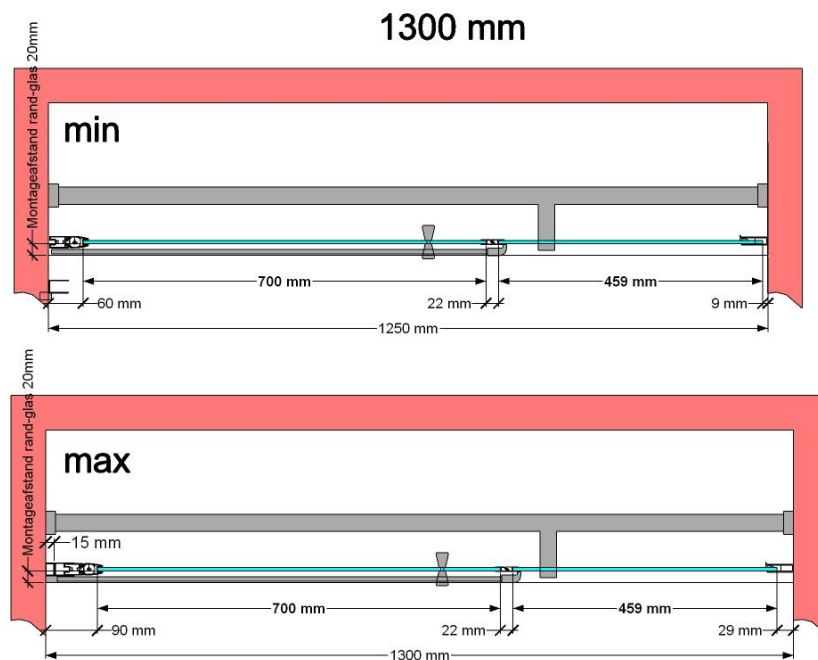

VAN MARCKE – PINA XL DESIGN – DRAAIDEUR – 130 CM

SKU 224588

AFBEELDING

MAATTEKENING

	SKU 224588
Type douchedeur	Draaideur
Hoogte	200 cm
Materiaal profiel	Aluminium
Uitvoering profiel	Zwart
Uitvoering glas	Helder veiligheidsglas
Dikte glas	6 mm
Behandeling glas	Easy Clean
Draairichting	Uitwendig
Inbouwmaat	1250 - 1300 mm
Instapbreedte	700mm
Omkeerbaar	Ja
Liftfunctie	Ja
Greep	Ja
Magnetische sluiting	Ja
Keuringen	CE
Garantie	5 jaar
Frameloze	Nee
Met bevestigingsmateriaal	Ja