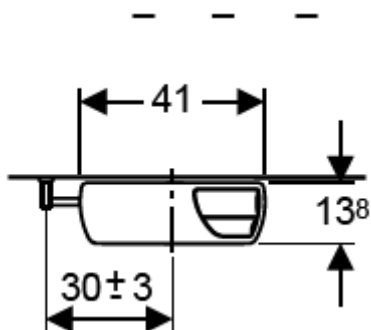

**JACHTBAK
MEDIUM**

SKU 082106

**JACHTBAK
MEDIUM**

SKU 082106

- opbouwspiegelreservoir met 2-toetsen-spoeltechniek
- voor lage opstelling
- met spoelbocht
- voor spoeling met 9/6 l (grote toets) of 4/3 l (kleine toets)
- de 2 bedieningstoetsen zijn rechts in het deksel geïntegreerd
- de wateraansluiting 3/8M links (of rechts)
- met anti-condensisolatie en bevestigingsmateriaal
- 21 cm (hoogte) x 23 cm (lengte)
- Euro-wc-lippendichting Ø 55/44 mm (toevoeropening wc-pot)
- zonder stopkraan
- wit
- kunststof