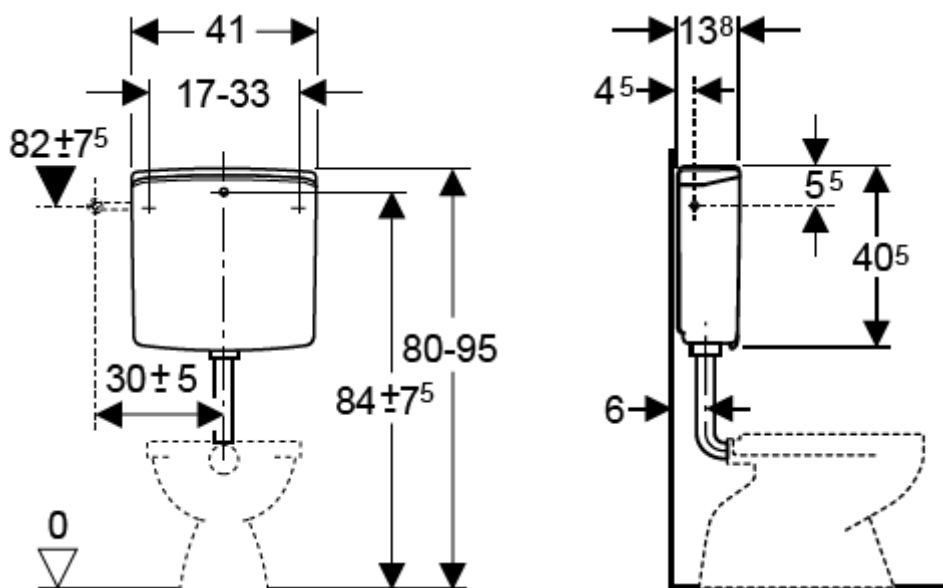

**JACHTBAK
MEDIUM**

SKU 082106

**JACHTBAK
MEDIUM**

SKU 082106

- opbouwspiegelreservoir met 2-toetsen-spoeltechniek
- voor lage opstelling
- met spoelbocht
- voor spoeling met 9/6 l (grote toets) of 4/3 l (kleine toets)
- de 2 bedieningstoetsen zijn rechts in het deksel geïntegreerd
- de wateraansluiting 3/8M links (of rechts)
- met anti-condensisolatie en bevestigingsmateriaal
- 21 cm (hoogte) x 23 cm (lengte)
- Euro-wc-lippendichting Ø 55/44 mm (toevoeropening wc-pot)
- zonder stopkraan
- wit
- kunststof