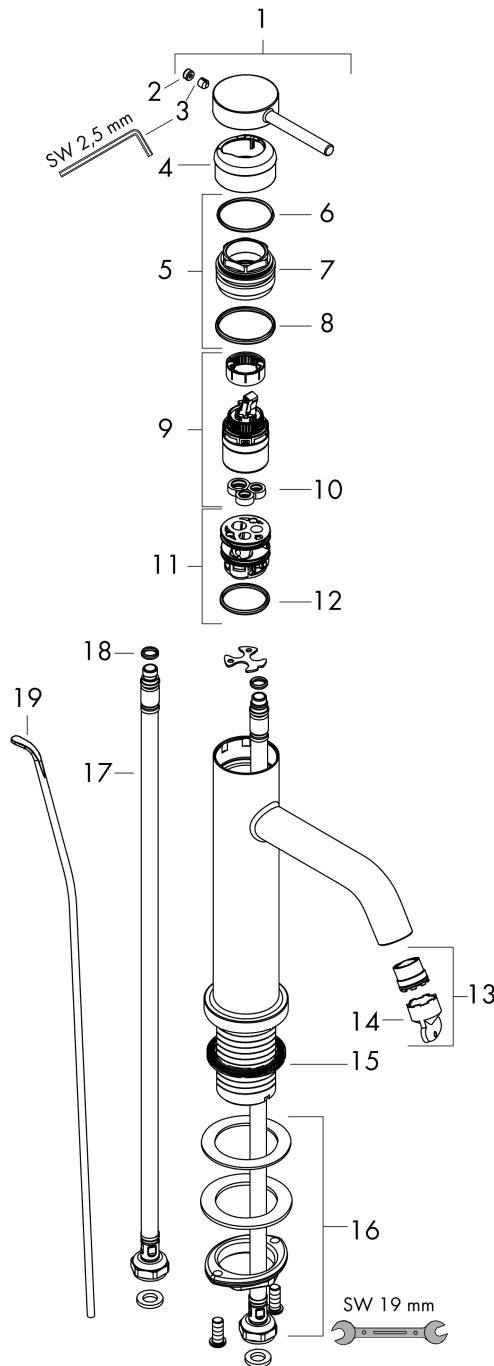

Tecturis S

ééngreeps wastafelkraan 110 met trekwaste

Oppervlakte finish: **mat zwart** Artikelnummer: **73310670**

Beschrijving

- ComfortZone 110
- voorsprong uitloop 116 mm
- uitloophoogte: 105 mm
- greepvariant: rechte greep
- vaste uitloop
- straalsoort: normale straal
- maximale doorstroomhoeveelheid bij 3 bar: 4 l/min
- keramisch kardoes
- pop-up afvoergarnituur G 1¼
- materiaal afvoergarnituur: Metaal
- EU taxonomie: max 6l/min - substantiële bijdrage (SC) mogelijk

Tecturis S

ééngreeps wastafelkraan 110 met trekwaste

Oppervlakte finish: **mat zwart** Artikelnummer: **73310670**

Explosietekening

Bouwjaar: >06/23

Tecturis S**ééngreeps wastafelkraan 110 met trekwaste**Oppervlakte finish: **mat zwart** Artikelnummer: **73310670****Reserveonderdelenlijst**

Bouwjaar: >06/23

Regel	Beschrijving	Artikelnummer	Prijs incl. BTW	VE
1	greep	94985670	-	-
2	greepstop	93735610	-	1
3	inbusschroef M5x5	98446000	-	1
4	rozet	94987670	-	1
5	moer	94989000	-	-
6	O-ring 28x1,5	98421000	-	1
7	O-ring 25x1,5	98146000	-	1
8	O-ring 29x2	98391000	-	1
9	kardoes compl.	93760000	-	1
10	dichting	93383000	-	1
11	kardoesadapter	95975000	-	1
12	O-ring 23x2	98398000	-	1
13	perlator M16,5x1 (4,5 l/min)	92875000	-	1
14	montagesleutel	98987000	-	1
15	vlakdichting	98749000	-	1
16	schachtbevestigingsset compl. (Ø 32)	13961000	-	1
17	aansluitslang 600 mm M8x0,75 G3/8	96556000	-	1
18	O-ring 6,6x1,6	93019000	-	1
19	trekstang	96657670	-	1
a	afvoergarnituur	94139670	-	1