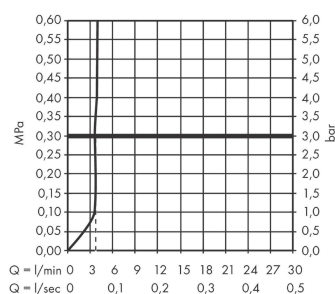

Tecturis S

ééngreeps wastafelkraan 110 met trekwaste

Oppervlakte finish: **mat zwart** Artikelnummer: **73310670**

Beschrijving

- ComfortZone 110
- voorsprong uitloop 116 mm
- uitloophoogte: 105 mm
- greepvariant: rechte greep
- vaste uitloop
- straalsoort: normale straal
- maximale doorstroomhoeveelheid bij 3 bar: 4 l/min
- keramisch kardoes
- pop-up afvoergarnituur G 1¼
- materiaal afvoergarnituur: Metaal
- EU taxonomie: max 6l/min - substantiële bijdrage (SC) mogelijk

Artikeldetails

Vrijblijvende advies verkoopprijs excl. BTW 239,70 €

Vrijblijvende advies verkoopprijs incl. BTW 290,04 €

Technologie

Designprijzen

Productfoto

Maattekening

Doorstroomdiagram