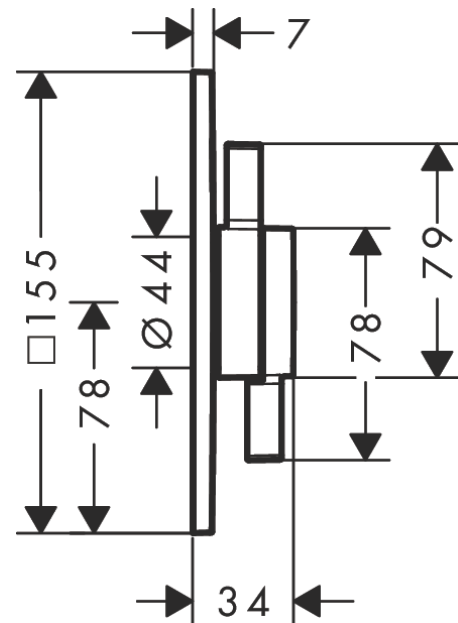

DuoTurn Q

kraan inbouw voor 2 functies

Oppervlakte finish: **Brushed Bronze** Artikelnummer: **75414140**

Beschrijving

- 2 functies
- volumecontrole en omstelling voor 2 functies
- maximale doorstroomhoeveelheid bij 3 bar: 29,5 l/min
- doorstroomhoeveelheid bovenste uitlaat: 29,5 l/min
- waterdoorstroom onderuitgang: 29,5 l/min
- keramisch kardoos voor temperatuurregeling, stop- en omstelkraan
- vlak rozet voor meer ruimte in de douche
- eenvoudige installatie dankzij voorgemonteerd functieblok
- grepen altijd op dezelfde hoogte ongeacht de installatiediepte van het inbouwdeel
- rozet kan worden uitgelijnd met +/- 3°
- materiaal rozet: kunststof
- materiaal grepen: Metaal
- minimale bedrijfsdruk: 1 bar
- maximale bedrijfsdruk: 10 bar
- mengkraan wordt geleverd met knoppen Rain klein, Rain groot, handdouche, Waterval, bad

Artikeldetails

Vrijblijvende advies
verkoopprijs excl. BTW 369,00 €

Vrijblijvende advies
verkoopprijs incl. BTW 446,49 €

Technologie

Designprijzen

Productfoto

Maattekening

DuoTurn Q

kraan inbouw voor 2 functies

Oppervlakte finish: **Brushed Bronze**

Artikelnummer: **75414140**

Doorstroomdiagram