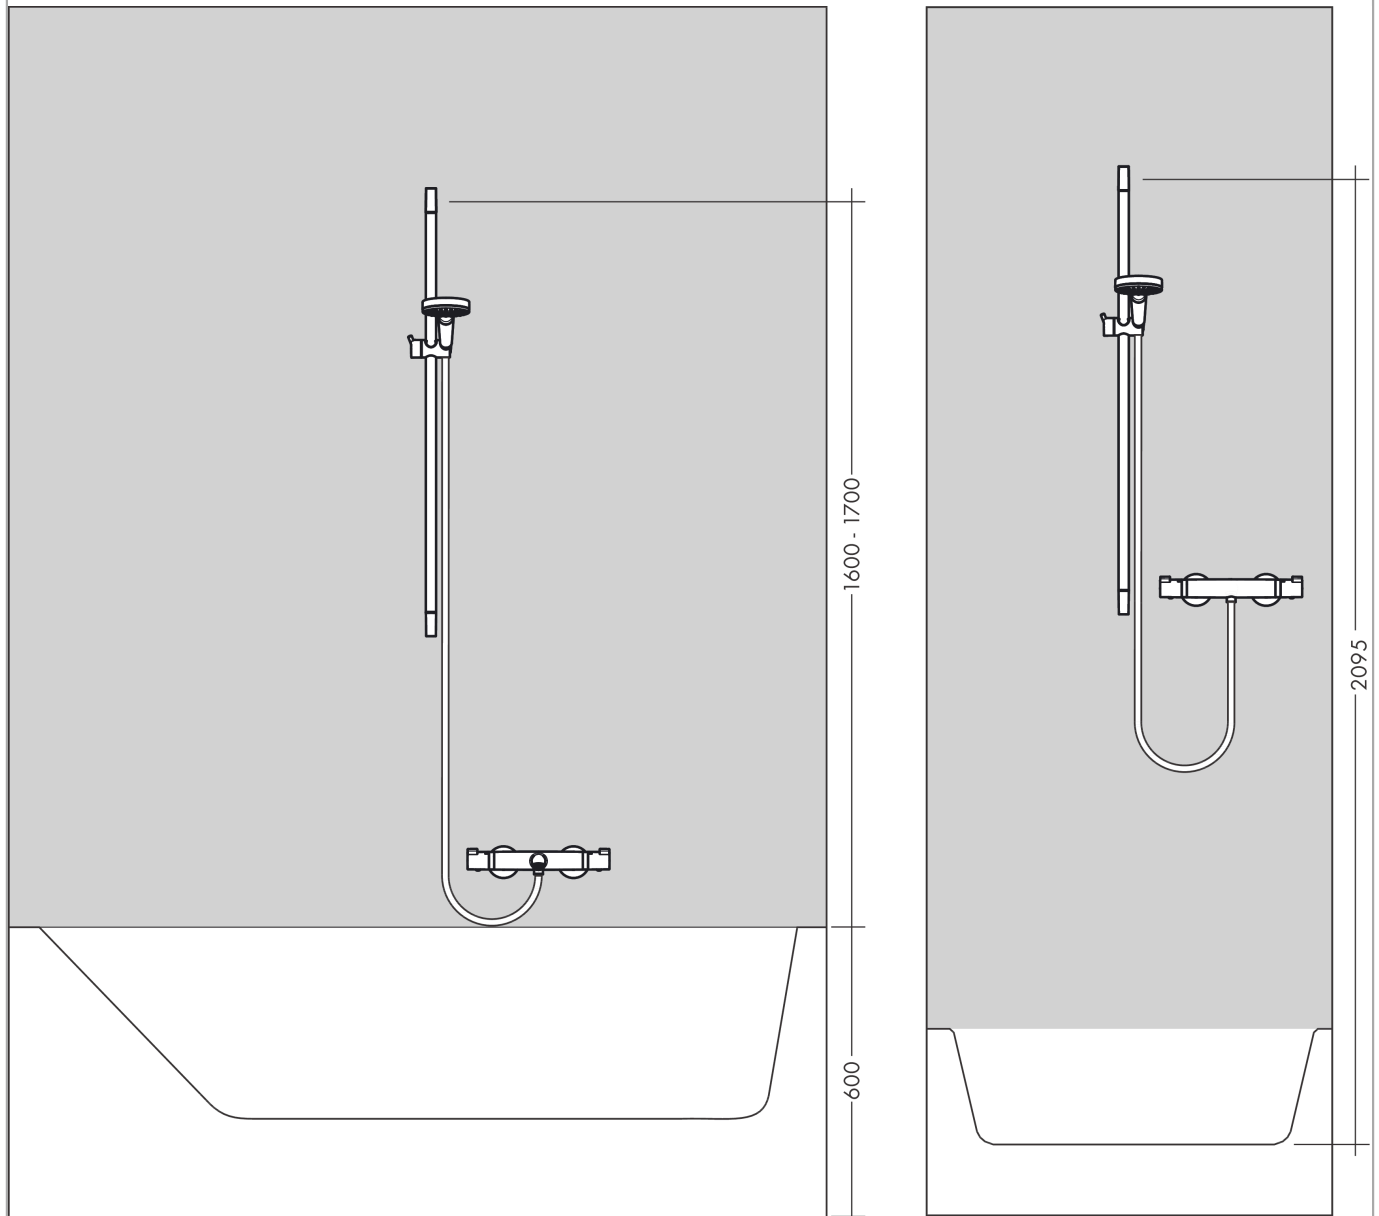

Raindance Select E
doucheset 120 3jet EcoSmart 9 l/min met Unica'S Puro glijstang 90 cm en zeepschaal
 Oppervlakte finish: **wit/chroom** Artikelnummer: **26623400**

Beschrijving

- bestaat uit: handdouche, glijstang, Doucheslang, schuifstuk, zeepschaal
- diameter handdouche 120 mm
- RainAir volle zachte regenstraal, Rain, Whirl intensieve massagestraal
- handige straalkeuze via Select-knop
- traploos in hoogte verstelbaar
- 90° in positie verstelbare handdouchehouder, zwenkbaar naar links en rechts, omhoog en omlaag
- wandhouders gemaakt van kunststof
- profielbuis: ronde
- buislengte: 1008 mm
- diameter glijstang: 22 mm
- boorafstand 915 mm
- draaikoppeling voorkomt dat de slang in de knoop raakt

Oppervlakte finish: wit/chroom Artikelnummer: 26623400

Doorstroomdiagram

De verbruikswaarden werden in overeenstemming met de praktijk met de bijbehorende armaturen (thermostaat/mengkraan/inbouwventiel) gemeten.

Raindance Select E
doucheset 120 3jet EcoSmart 9 l/min met Unica'S Puro glijstang 90 cm en zeepschaal
Oppervlakte finish: **wit/chroom** Artikelnummer: **26623400**

Inbouwvoorbeeld

Raindance Select E
doucheset 120 3jet EcoSmart 9 l/min met Unica'S Puro glijstang 90 cm en zeepschaal
 Oppervlakte finish: wit/chroom Artikelnummer: 26623400

Explosietekening

Bouwjaar: >01/18

Raindance Select E
doucheset 120 3jet EcoSmart 9 l/min met Unica'S Puro glijstang 90 cm en zeepschaal
 Oppervlakte finish: **wit/chroom** Artikelnummer: **26623400**

Reserveonderdelenlijst