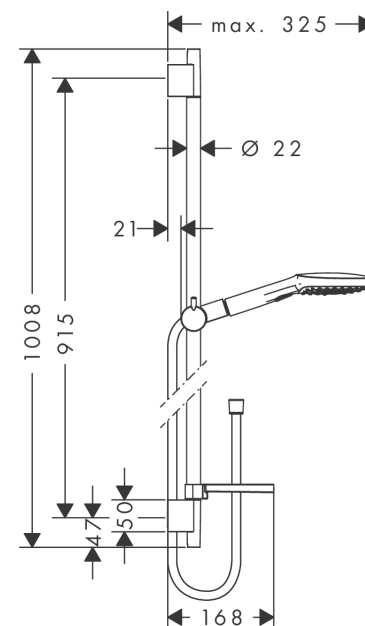

Raindance Select E
doucheset 120 3jet EcoSmart 9 l/min met Unica'S Puro glijstang 90 cm en zeepschaal
 Oppervlakte finish: **wit/chroom** Artikelnummer: **26623400**

Beschrijving

- bestaat uit: handdouche, glijstang, Doucheslang, schuifstuk, zeepschaal
- diameter handdouche 120 mm
- RainAir volle zachte regenstraal, Rain, Whirl intensieve massagestraal
- handige straalkeuze via Select-knop
- traploos in hoogte verstelbaar
- 90° in positie verstelbare handdouchehouder, zwenkbaar naar links en rechts, omhoog en omlaag
- wandhouders gemaakt van kunststof
- profielbuis: ronde
- buislengte: 1008 mm
- diameter glijstang: 22 mm
- boorafstand 915 mm
- draaikoppeling voorkomt dat de slang in de knoop raakt

Artikeldetails

Vrijblijvende advies
 verkoopprijs excl. BTW 219,05 €

Vrijblijvende advies
 verkoopprijs incl. BTW 265,05 €

Technologie

Productfoto

Maattekening

Raindance Select E

doucheset 120 3jet EcoSmart 9 l/min met Unica'S Puro glijstang 90 cm en zeepschaal

Oppervlakte finish: wit/chroom Artikelnummer: 26623400

Doorstroomdiagram

De verbruikswaarden werden in overeenstemming met de praktijk met de bijbehorende armaturen (thermostaat/mengkraan/inbouwventiel) gemeten.

Bouwjaar: >01/18

Regel	Beschrijving	Artikelnummer	Prijs incl. BTW	VE
1	afdekkap	97709000	-	1
2	wandsteun	96275000	-	1
3	opvulschijf 7 mm	97450000	-	1
4	bevestigingsmateriaal	96179000	-	1
5	schuifstuk cpl.	97651000	-	1
6	zeepschaal	26519000	-	1
7	Casettaklemme, Ø 22 mm	96189000	-	1
8	Handdouche	26521400	-	1
9	zeefdichting	94246000	-	1
10	doorstroombegrenzer (9 l/min)	95659000	-	1
11	doucheslang Isiflex'B 1,60 m	28276000	-	1