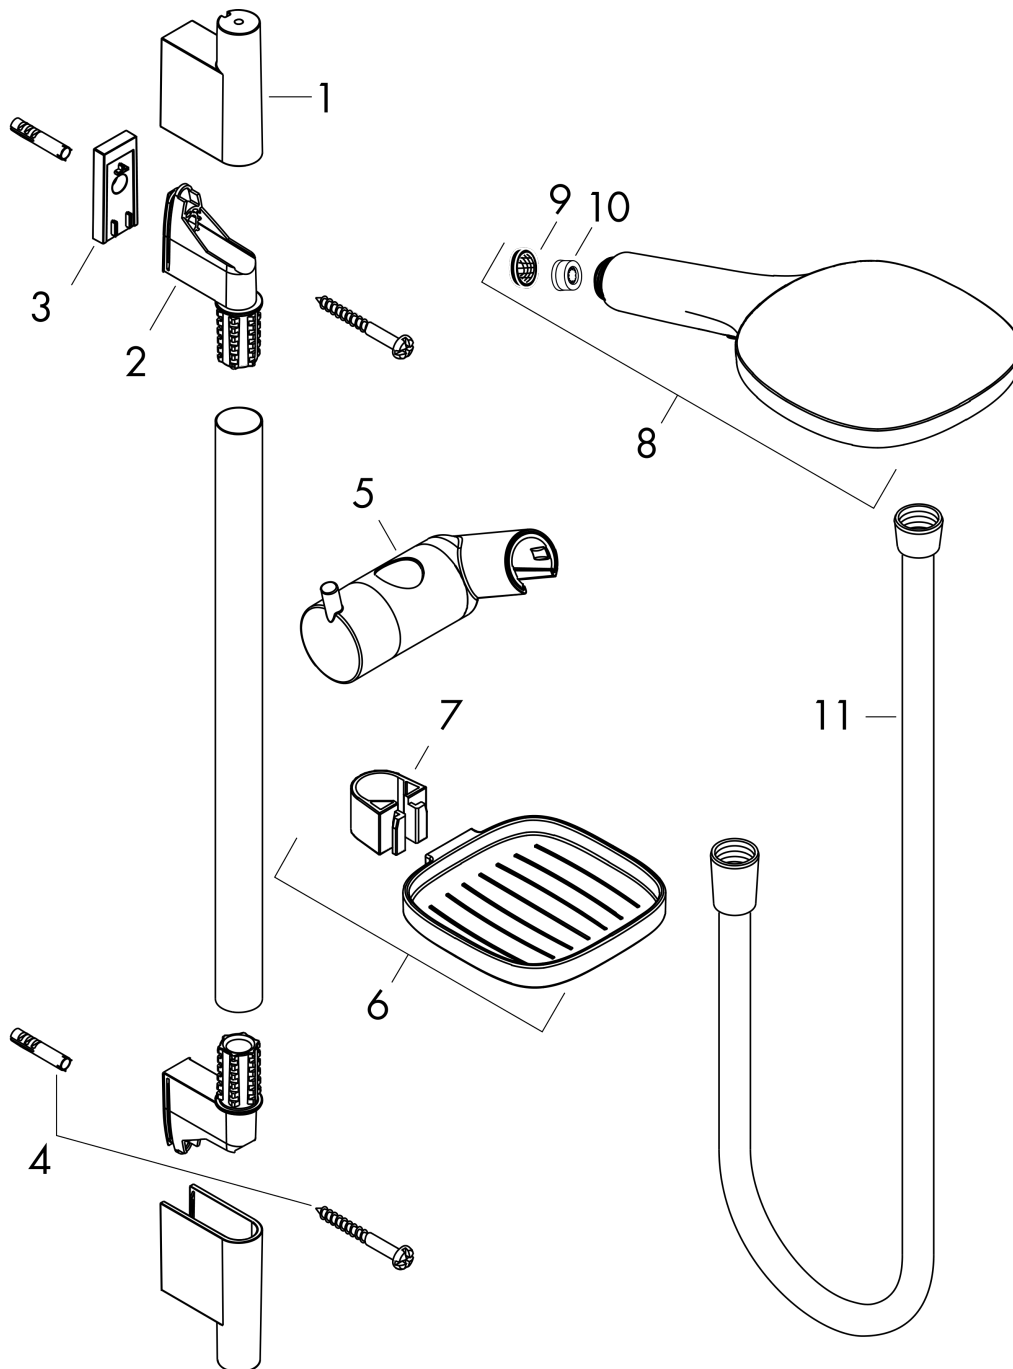

Raindance Select E
doucheset 120 3jet EcoSmart 9 l/min met Unica'S Puro glijstang 90 cm en zeepschaal
 Oppervlakte finish: **wit/chroom** Artikelnummer: **26623400**

Beschrijving

- bestaat uit: handdouche, glijstang, Doucheslang, schuifstuk, zeepschaal
- diameter handdouche 120 mm
- RainAir volle zachte regenstraal, Rain, Whirl intensieve massagestraal
- handige straalkeuze via Select-knop
- traploos in hoogte verstelbaar
- 90° in positie verstelbare handdouchehouder, zwenkbaar naar links en rechts, omhoog en omlaag
- wandhouders gemaakt van kunststof
- profielbuis: ronde
- buislengte: 1008 mm
- diameter glijstang: 22 mm
- boorafstand 915 mm
- draaikoppeling voorkomt dat de slang in de knoop raakt

Raindance Select E
doucheset 120 3jet EcoSmart 9 l/min met Unica'S Puro glijstang 90 cm en zeepschaal
Oppervlakte finish: **wit/chroom** Artikelnummer: **26623400**

Inbouwvoorbeeld

Raindance Select E
doucheset 120 3jet EcoSmart 9 l/min met Unica'S Puro glijstang 90 cm en zeepschaal
 Oppervlakte finish: wit/chroom Artikelnummer: 26623400

Explosietekening

Bouwjaar: >01/18

Raindance Select E
doucheset 120 3jet EcoSmart 9 l/min met Unica'S Puro glijstang 90 cm en zeepschaal
 Oppervlakte finish: **wit/chroom** Artikelnummer: **26623400**

Reserveonderdelenlijst

Bouwjaar: >01/18

Regel	Beschrijving	Artikelnummer	Prijs incl. BTW	VE
1	afdekkap	97709000	-	1
2	wandsteun	96275000	-	1
3	opvulschijf 7 mm	97450000	-	1
4	bevestigingsmateriaal	96179000	-	1
5	schuifstuk cpl.	97651000	-	1
6	zeepschaal	26519000	-	1
7	Casettaklemme, Ø 22 mm	96189000	-	1
8	Handdouche	26521400	-	1
9	zeefdichting	94246000	-	1
10	doorstroombegrenzer (9 l/min)	95659000	-	1
11	doucheslang Isiflex'B 1,60 m	28276000	-	1