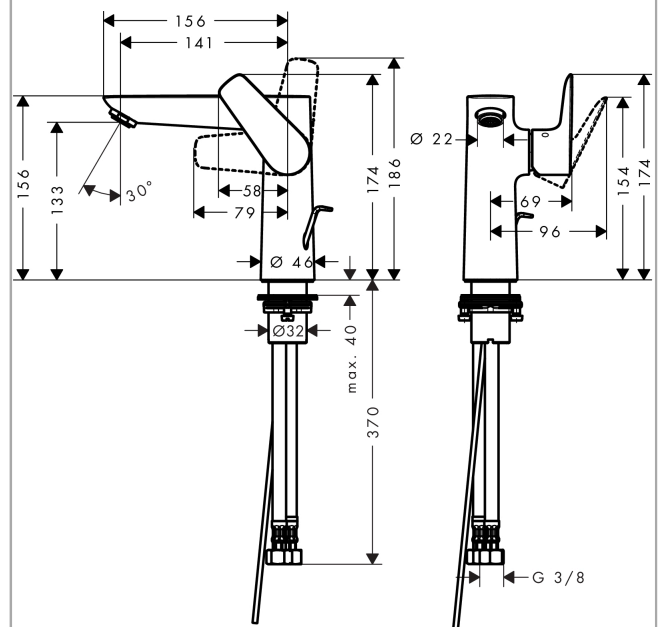

Talis E

ééngreeps wastafelmengkraan 150 met trekwaste

Oppervlakte finish: **mat wit** Artikelnummer: **71754700**

Beschrijving

- ComfortZone 150
- voorsprong uitloop 141 mm
- uitloophoogte: 133 mm
- greepvariant: rechte greep
- vaste uitloop
- straalsoort: normale straal
- maximale doorstroomhoeveelheid bij 3 bar: 5 l/min
- keramisch kardoes
- pop-up afvoergarnituur G 1¼
- materiaal afvoergarnituur: Metaal
- EU taxonomie: max 6l/min - substantiële bijdrage (SC) mogelijk

Artikeldetails

Vrijblijvende advies verkoopprijs excl. BTW 379,55 €

Vrijblijvende advies verkoopprijs incl. BTW 459,26 €

Technologie

Designprijzen

Productfoto

Maattekening

Doorstroomdiagram

Talis E
ééngreeps wastafelmengkraan 150 met trekwaste
 Oppervlakte finish: **mat wit** Artikelnummer: **71754700**

Explosietekening

Bouwjaar: >08/19

Talis E**ééngreeps wastafelmengkraan 150 met trekwaste**Oppervlakte finish: **mat wit** Artikelnummer: **71754700****Reserveonderdelenlijst**

Bouwjaar: >08/19

Regel	Beschrijving	Artikelnummer	Prijs incl. BTW	VE
1	greep	92777700	-	1
2	greepstop	95704000	-	1
3	afdekkap	95493700	-	1
4	moer	95178000	-	1
5	O-ring 24x2	98388000	-	1
6	kardoes compl.	97685000	-	1
7	dichting	98865000	-	1
8	perlator M24x1 (5 l/min)	13185700	-	1
9	vlakdichting	98749000	-	1
10	schachtbevestigingsset compl. (Ø 32)	13961000	-	1
11	stelring	97548000	-	1
12	aansluitslang 450 mm M10x1 G3/8	96507000	-	1
13	O-ring 8x1,75	97827000	-	1
14	dichtingsset	95581000	-	1
15	trekstang	96657700	-	1
a	afvoergarnituur	94139700	-	1
b	schachtverlenging	13898000	-	1