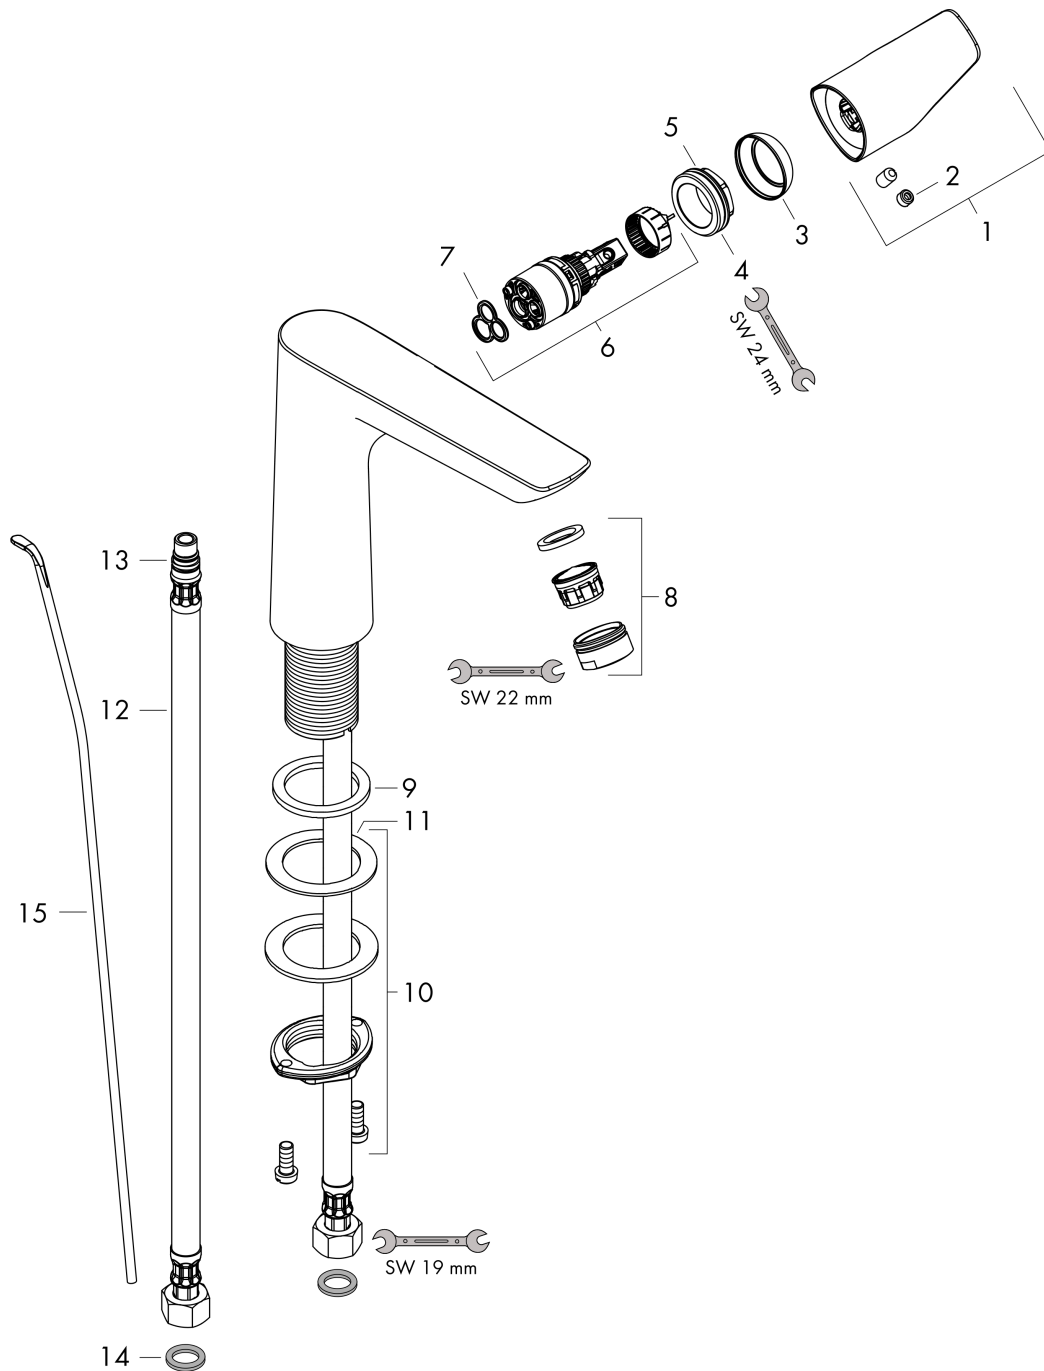

Talis E

ééngreeps wastafelmengkraan 150 met trekwaste

Oppervlakte finish: **mat wit** Artikelnummer: **71754700**

Beschrijving

- ComfortZone 150
- voorsprong uitloop 141 mm
- uitloophoogte: 133 mm
- greepvariant: rechte greep
- vaste uitloop
- straalsoort: normale straal
- maximale doorstroomhoeveelheid bij 3 bar: 5 l/min
- keramisch kardoes
- pop-up afvoergarnituur G 1¼
- materiaal afvoergarnituur: Metaal
- EU taxonomie: max 6l/min - substantiële bijdrage (SC) mogelijk

Artikeldetails

Vrijblijvende advies verkoopprijs excl. BTW 379,55 €

Vrijblijvende advies verkoopprijs incl. BTW 459,26 €

Technologie

Designprijzen

Productfoto

Maattekening

Doorstroomdiagram

Talis E
ééngreeps wastafelmengkraan 150 met trekwaste
 Oppervlakte finish: **mat wit** Artikelnummer: **71754700**

Explosietekening

Bouwjaar: >08/19

Talis E**ééngreeps wastafelmengkraan 150 met trekwaste**Oppervlakte finish: **mat wit** Artikelnummer: **71754700****Reserveonderdelenlijst**

Bouwjaar: >08/19

Regel	Beschrijving	Artikelnummer	Prijs incl. BTW	VE
1	greep	92777700	-	1
2	greepstop	95704000	-	1
3	afdekkap	95493700	-	1
4	moer	95178000	-	1
5	O-ring 24x2	98388000	-	1
6	kardoes compl.	97685000	-	1
7	dichting	98865000	-	1
8	perlator M24x1 (5 l/min)	13185700	-	1
9	vlakdichting	98749000	-	1
10	schachtbevestigingsset compl. (Ø 32)	13961000	-	1
11	stelring	97548000	-	1
12	aansluitslang 450 mm M10x1 G3/8	96507000	-	1
13	O-ring 8x1,75	97827000	-	1
14	dichtingsset	95581000	-	1
15	trekstang	96657700	-	1
a	afvoergarnituur	94139700	-	1
b	schachtverlenging	13898000	-	1