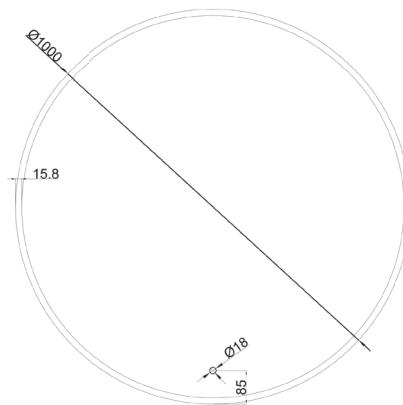

De Framed Rond is er in de maten 80 en 100 centimeter.

Framed Rond 80 cm

Spiegel Framed 80 cm rond  
mat zwart front LED

**SPI125441**

Spiegel Framed 100 cm rond  
mat zwart front LED

**SPI129442**

## SPECIFICATIES

Breedte	80/100
Hoogte	80/100
Dikte	4,3
Kelvin	2700-6500
Lumen	2335/2975
Heating pad	ja
IP bescherming	IP44
Geheugenstand	ja
Dimfunctie	ja
Kleurwissel	ja
Touch schakelaar	ja

dimfunctie

Touch