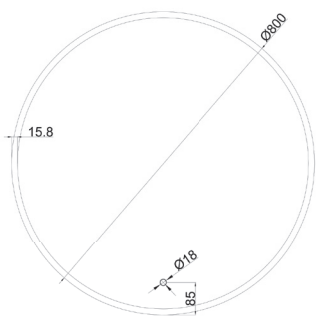

De Framed Rond is er in de maten 80 en 100 centimeter.

Framed Rond 80 cm

Spiegel Framed 80 cm rond  
mat zwart front LED

**SPI125441**

Spiegel Framed 100 cm rond  
mat zwart front LED

**SPI129442**

## SPECIFICATIES

Breedte	80/100
Hoogte	80/100
Dikte	4,3
Kelvin	2700-6500
Lumen	2335/2975
Heating pad	ja
IP bescherming	IP44
Geheugenstand	ja
Dimfunctie	ja
Kleurwissel	ja
Touch schakelaar	ja

dimfunctie

Touch