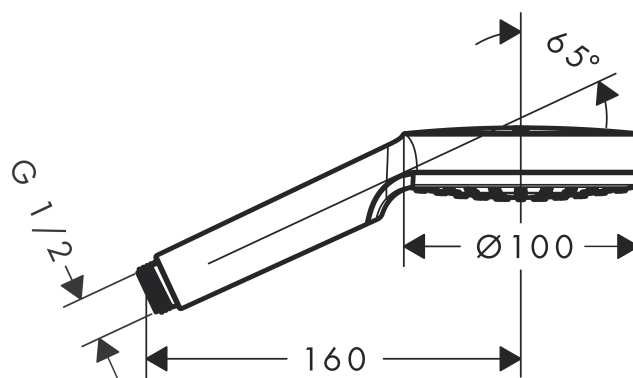

Crometta
Crometta 1jet handdouche
 Oppervlakken: wit/chroom Art.-nr.: 26331400

Beschrijving

Functies

- straaloppervlak: 100 mm
- straalsoort: Rain
- maximaal debiet (bij 3 bar): 14 l/min
- met inwendige watervoering
- uitspoelbare vuilopvangzeef
- aansluitdraad G 1/2
- geschikt voor geisers
- Geluidsklasse: I
- debietklasse: B

Technologie

Designprijzen

Productafbeelding

Maattekening

Doorstroomdiagram

De verbruikswaarden werden in overeenstemming met de praktijk met de bijbehorende armaturen (thermostaat/mengkraan/inbouwventiel) gemeten.