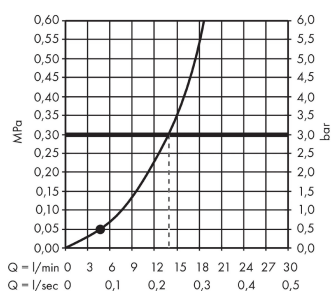

Crometta
Crometta 1jet handdouche
 Oppervlakken: wit/chroom Art.-nr.: 26331400

Beschrijving

Functies

- straaloppervlak: 100 mm
- straalsoort: Rain
- maximaal debiet (bij 3 bar): 14 l/min
- met inwendige watervoering
- uitspoelbare vuilopvangzeef
- aansluitdraad G 1/2
- geschikt voor geisers
- Geluidsklasse: I
- debietklasse: B

Technologie

Designprijzen

Productafbeelding

Maattekening

Doorstroomdiagram

De verbruikswaarden werden in overeenstemming met de praktijk met de bijbehorende armaturen (thermostaat/mengkraan/inbouwventiel) gemeten.