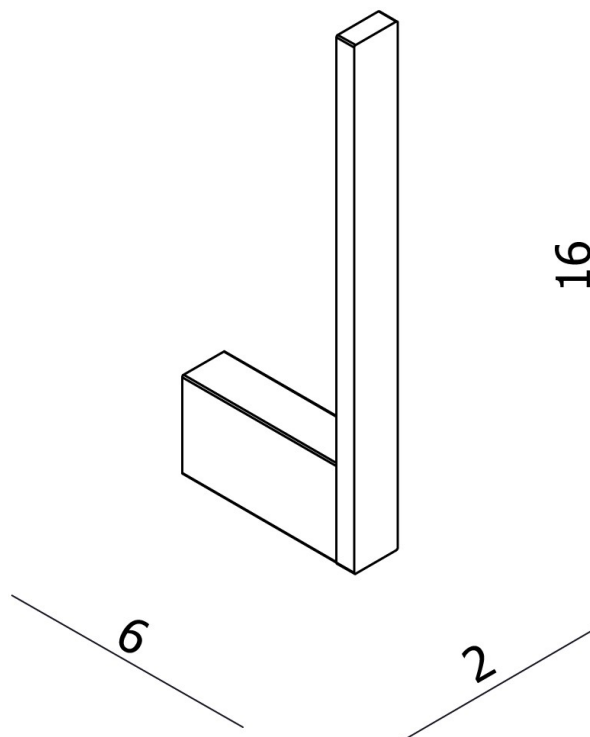

VIGOR – RESERVEROLHOUDER

SKU 215655

- Afmetingen:** Hoogte: 160 mm
Breedte: 20 mm
Diepte: 60 mm
- Materiaal:** Messing
- Kleur:** Chroom
- Bevestiging:** Wandmontage
- Kenmerken:** Bevestigingsmateriaal inbegrepen