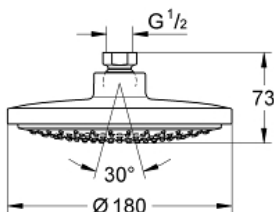

Product Description:

Hoofddouche

Standard Specification:

1 straal: Rain

Ø 180 mm

kogelgewricht met draaihoek ± 15°
aansluiting 1/2"

GROHE EcoJoy maximale doorstroming 9,5 l/min

GROHE DreamSpray: optimaal straalpatroon