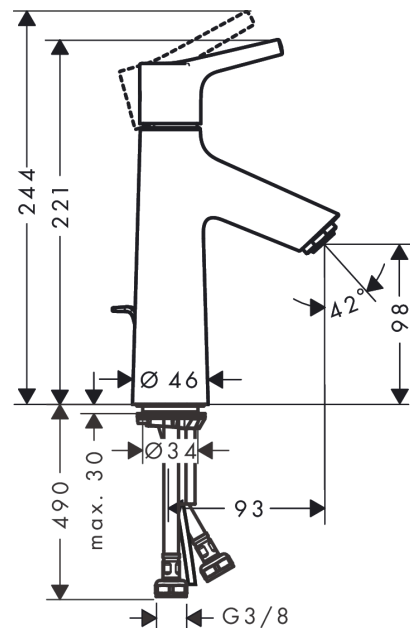

Maattekening