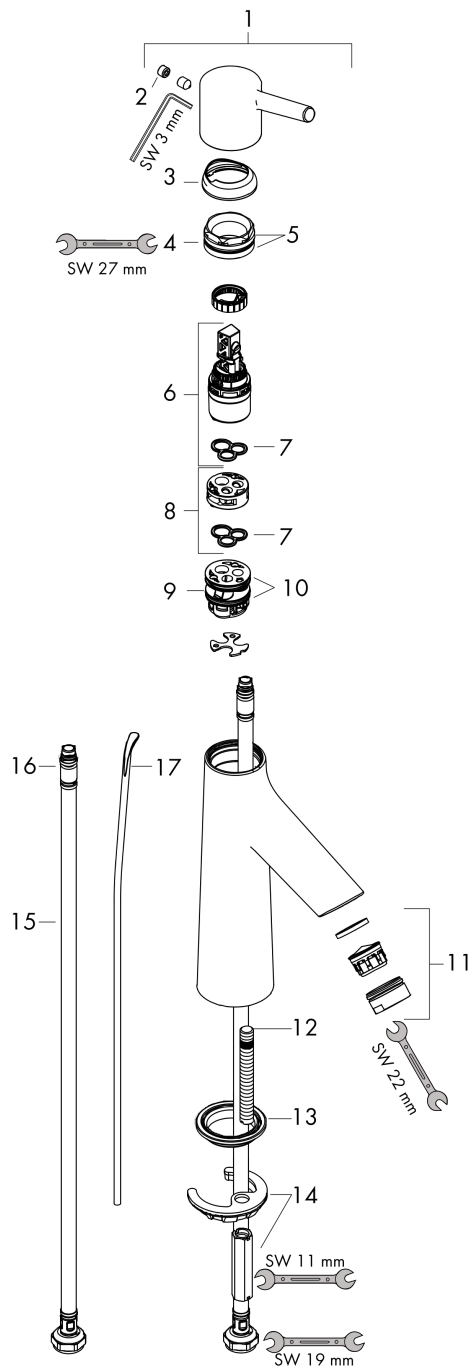

Talis S

ééngreeps wastafelmengkraan 100 met trekwaste

Oppervlakte finish: **chrom** Artikelnummer: **7202000**

Beschrijving

- ComfortZone 100
- voorsprong uitloop 93 mm
- uitloophoogte: 98 mm
- greepvariant: Met pingreep
- vaste uitloop
- straalsoort: normale straal
- maximale doorstroomhoeveelheid bij 3 bar: 5 l/min
- keramisch kardoes
- pop-up afvoergarnituur G 1¼
- materiaal afvoergarnituur: Metaal
- EU taxonomie: max 6l/min - substantiële bijdrage (SC) mogelijk
- EPD Basin Faucets

Artikeldetails

Vrijblijvende advies
verkoopprijs excl. BTW 204,45 €

Vrijblijvende advies
verkoopprijs incl. BTW 247,38 €

Technologie

Productfoto

Maattekening

Doorstroomdiagram

Talis S

ééngreeps wastafelmengkraan 100 met trekwaste

Oppervlakte finish: **chrom** Artikelnummer: **72020000**

Explosietekening

Bouwjaar: >04/17

Talis S**ééngreeps wastafelmengkraan 100 met trekwaste**Oppervlakte finish: **chrom** Artikelnummer: **72020000****Reserveonderdelenlijst**

Bouwjaar: >04/17

Regel	Beschrijving	Artikelnummer	Prijs incl. BTW	VE
1	greep	92626000	-	1
2	greepstop	95704000	-	1
3	afdekkap	92625000	-	1
4	moer	92627000	-	1
5	O-ring 27x1,5	92527000	-	1
6	kardoes compl.	97685000	-	1
7	dichting	98865000	-	1
8	kardoesadapter	92628000	-	1
9	kardoesadapter	98866000	-	1
10	O-ring 23x2	98398000	-	1
11	perlator M24x1 (5 l/min)	13185000	-	1
12	schroef M8 x 68	97736000	-	1
13	dichting	97608000	-	1
14	schachtbevestigingsset compl.	96016000	-	1
15	aansluitslang 600 mm M8x0,75 G3/8	96556000	-	1
16	O-ring 6,6x1,6	93019000	-	1
17	trekstang	96657000	-	1
18	afvoergarnituur	94139000	-	1