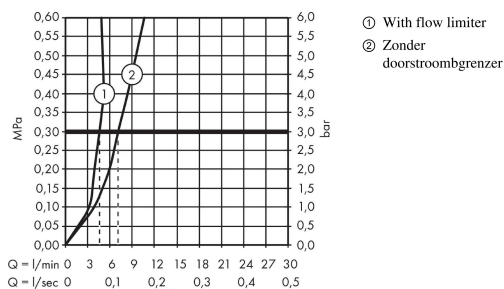

Doorstroomdiagram