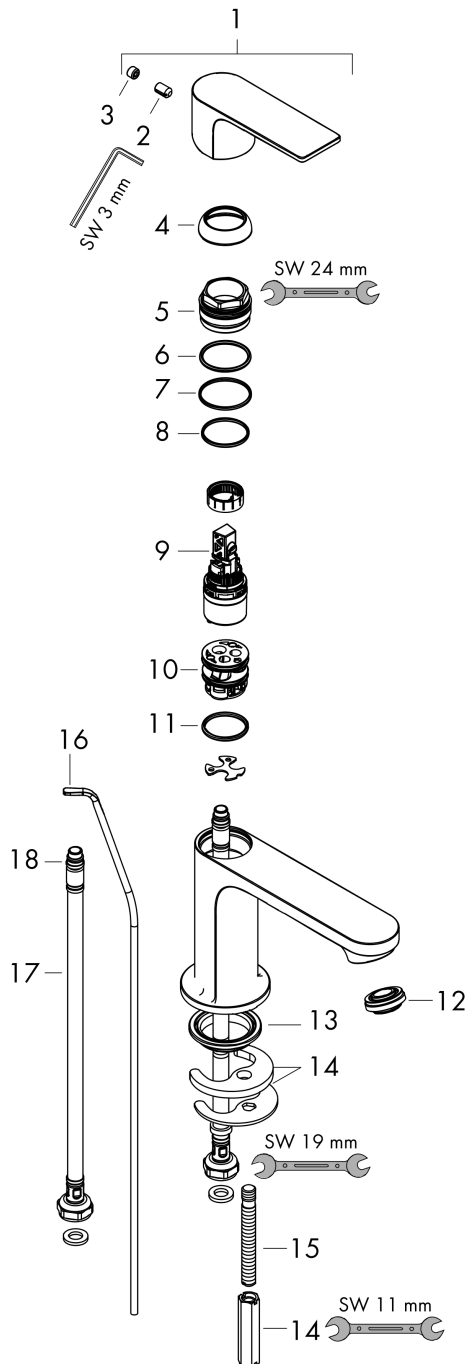

#### Maattekening

**Rebris E**  
**ééngreeps wastafelmengkraan 110 CoolStart met trekwaste**  
 Oppervlakte finish: **mat zwart** Artikelnummer: **72551670**

**Doorstroomdiagram**

**Rebris E**

**ééngreeps wastafelmengkraan 110 CoolStart met trekwaste**

Oppervlakte finish: **mat zwart** Artikelnummer: **72551670**

**Explosietekening**

Bouwjaar: >10/22

**Rebris E****ééngreeps wastafelmengkraan 110 CoolStart met trekwaste**Oppervlakte finish: **mat zwart** Artikelnummer: **72551670****Reserveonderdelenlijst**

Bouwjaar: &gt;10/22

<b>Regel</b>	<b>Beschrijving</b>	<b>Artikelnummer</b>	<b>Prijs incl. BTW</b>	<b>VE</b>
1	greep	94645670	-	1
2	inbusschroef M6x10 DIN 916	96029000	-	1
3	greepstop	95704610	-	1
4	afdekkap	98863670	-	1
5	moer	98864000	-	1
6	O-ring 24x2	98388000	-	1
7	O-ring 27x1,5	92527000	-	1
8	O-ring 25x1,5	98146000	-	1
9	kardoes compl.	95973001	-	1
10	kardoesadapter	95975000	-	1
11	O-ring 23x2	98398000	-	1
12	perlator M24x1 (5 l/min)	94364000	-	1
13	dichting Ø 42	98722000	-	1
14	schachtbevestigingsset compl.	96016000	-	1
15	schroef M8 x 68	97736000	-	1
16	trekstang	96657670	-	1
17	aansluitslang 450 mm M8x0,75 G3/8	97206000	-	1
18	O-ring 6,6x1,6	93019000	-	1
a	afvoergarnituur	94139670	-	1
b	afvoergarnituur	94139007	-	1