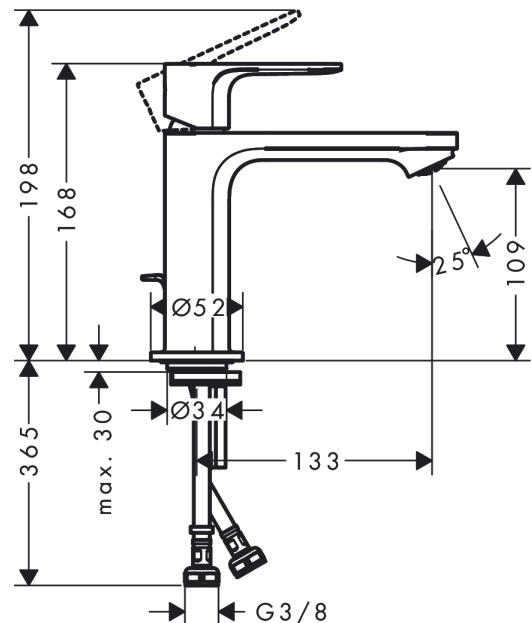

#### Maattekening

**Rebris E**  
**ééngreeps wastafelmengkraan 110 CoolStart met trekwaste**  
 Oppervlakte finish: **mat zwart** Artikelnummer: **72551670**

**Doorstroomdiagram**

**Rebris E**

**ééngreeps wastafelmengkraan 110 CoolStart met trekwaste**