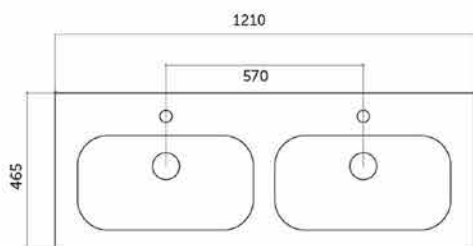

CETTINA - WASTAFEL 120 – ANTRACIET

SKU 933790

AFMETINGEN: **Lengte: 1210 mm**
 Diepte: 465 mm
 Hoogte: 170 mm

Type wastafel	Twin tablet – 2 wastafel
Materiaal	Porselein
Kleur	Antraciet
Montage	Tablet
Met kraangat	Ja x 2
Met overloop	Ja x 2
Locatie overloop	Centrum

2020

F933790N

Afmetingen en assortiment kunnen worden gewijzigd zonder voorafgaandelijk bericht
 Les dimensions, ainsi que l'assortiment peuvent subir des modifications sans avis préalable.
 Die Abmessungen und das Sortiment können ohne vorherige Ankündigung geändert werden.
 The dimensions, as well as the assortment can be modified without prior notice.