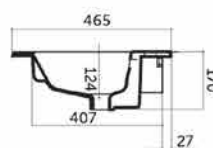

CETTINA - WASTAFEL 120 – ANTRACIET

SKU 933790

AFMETINGEN: **Lengte: 1210 mm**
 Diepte: 465 mm
 Hoogte: 170 mm

Type wastafel	Twin tablet – 2 wastafel
Materiaal	Porselein
Kleur	Antraciet
Montage	Tablet
Met kraangat	Ja x 2
Met overloop	Ja x 2
Locatie overloop	Centrum