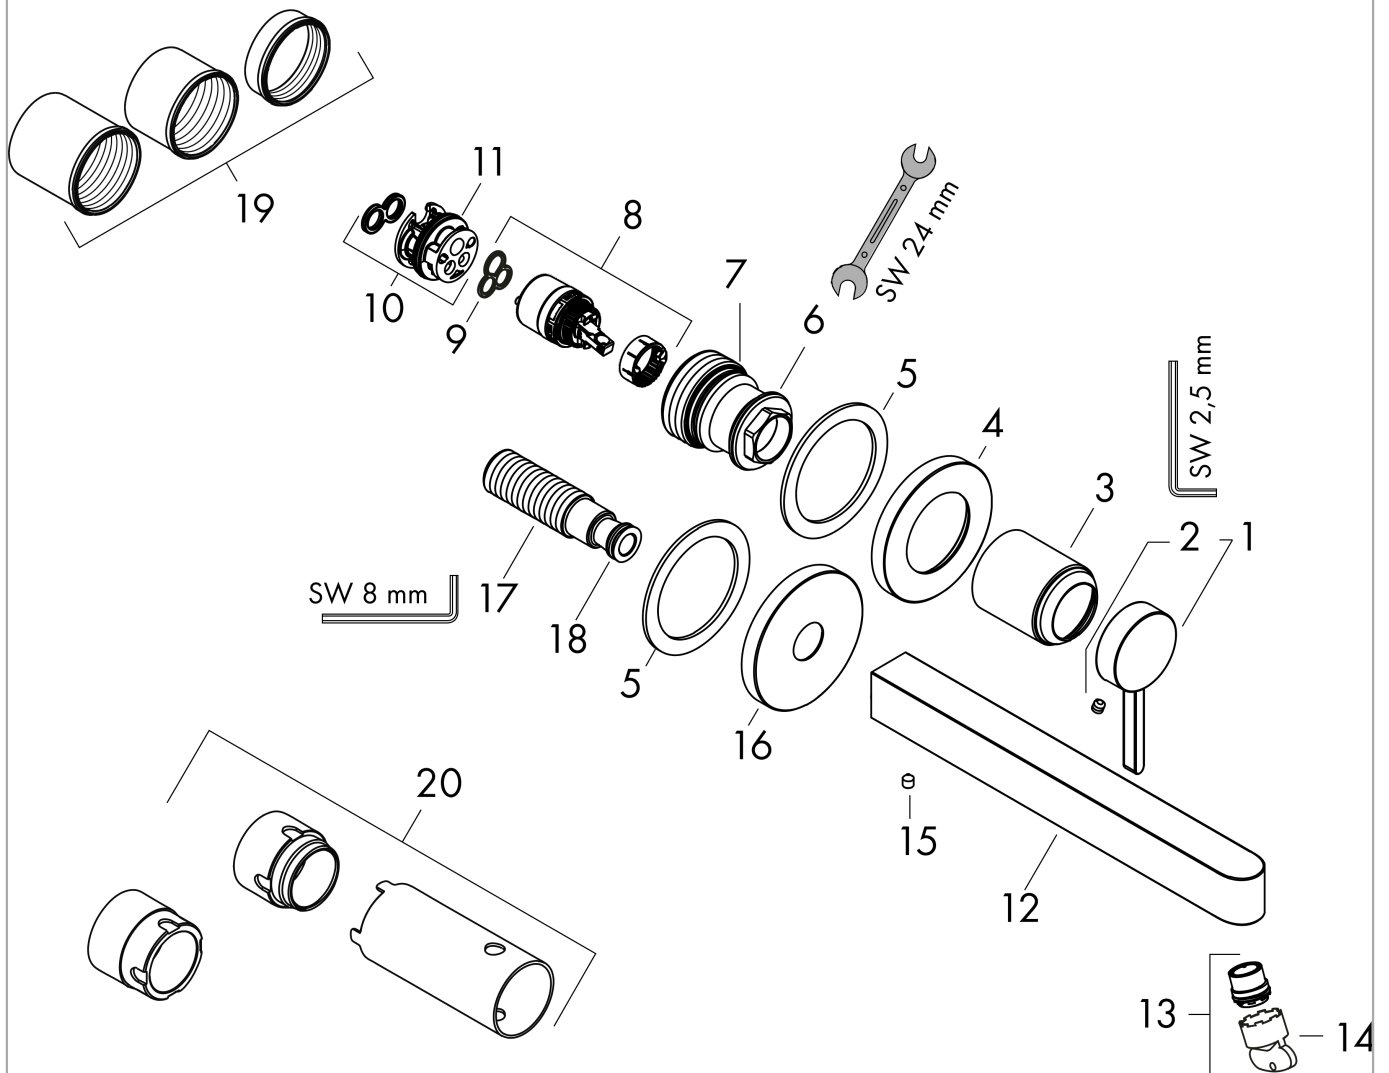

#### Maattekening

#### Doorstroomdiagram

**Finoris**

**ééngreeps wastafelmengkraan inbouw, voorsprong 168 mm met afvoerplug**

Oppervlakte finish: **mat wit** Artikelnummer: **76051700**

**Explosietekening**

Bouwjaar: >06/21