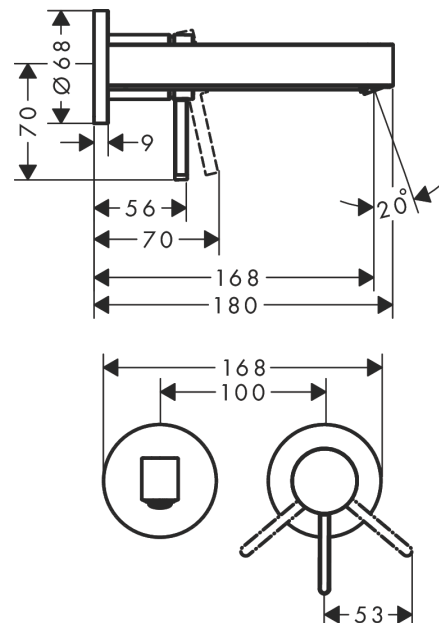

#### Beschrijving

- voorsprong uitloop 168 mm
- greepvariant: rechte greep
- vaste uitloop
- straalsoort: laminaire straal
- maximale doorstroomhoeveelheid bij 3 bar: 5 l/min
- keramisch kardoos
- zonder wastegarnituur, met afvoerplug (art.nr. 50001)
- materiaal afvoergarnituur: Metaal
- de greep kan rechts of links worden geplaatst, afhankelijk van de montage van het inbouwdeel
- EU taxonomie: max 6l/min - substantiële bijdrage (SC) mogelijk
- Kiwa K6161\_Mechanical Mixers EN817

#### Maattekening