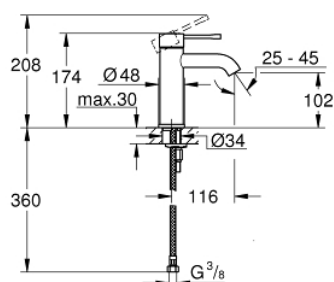

24 172 001 ESSENCE MITIGEUR MONOCOMMANDE LAVABO TAILLE S

DESCRIPTION DU PRODUIT

- monotrou
- levier en métal
- **GROHE SilkMove** : cartouche en céramique 28 mm
- limiteur de course
- **GROHE StarLight** : chrome éclatant et durable
- **GROHE EcoJoy** : mousseur économique, 5,7 l/min
- GROHE AquaGuide mousseur ajustable
- **GROHE FastFixation Plus**

- **corps lisse**
- flexible(s) de raccordement souple(s)

- **édition professionnelle**

24 172 001 ESSENCE MITIGEUR MONOCOMMANDE LAVABO TAILLE S

PIÈCES DE RECHANGE

1: Levier (Numéro de commande 46917000)

2: Bague de fixation (Numéro de commande 46715000)

3: Cartouche

(Numéro de commande 46580000)

4: Mousseur (Numéro de commande 48270000)

5: Ensemble de fixation universel pour robinets (Numéro de commande 46645000)

6: Clef platte SW 46 mm à 6 pans (Numéro de commande 19017000)*