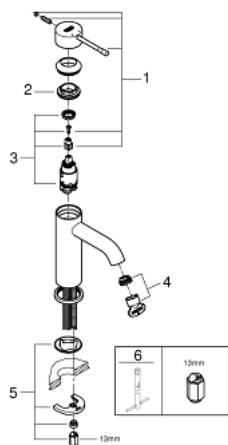

24 172 001 ESSENCE MITIGEUR MONOCOMMANDE LAVABO TAILLE S

DESCRIPTION DU PRODUIT

- monotrou
- levier en métal
- **GROHE SilkMove** : cartouche en céramique 28 mm
- limiteur de course
- **GROHE StarLight** : chrome éclatant et durable
- **GROHE EcoJoy** : mousseur économique, 5,7 l/min
- GROHE AquaGuide mousseur ajustable
- **GROHE FastFixation Plus**

- **corps lisse**
- flexible(s) de raccordement souple(s)

- **édition professionnelle**

24 172 001 ESSENCE MITIGEUR MONOCOMMANDE LAVABO TAILLE S

PIÈCES DE RECHANGE

1: Levier (Numéro de commande 46917000)

2: Bague de fixation (Numéro de commande 46715000)

3: Cartouche

(Numéro de commande 46580000)

4: Mousseur (Numéro de commande 48270000)

5: Ensemble de fixation universel pour robinets (Numéro de commande 46645000)

6: Clef platte SW 46 mm à 6 pans (Numéro de commande 19017000)*