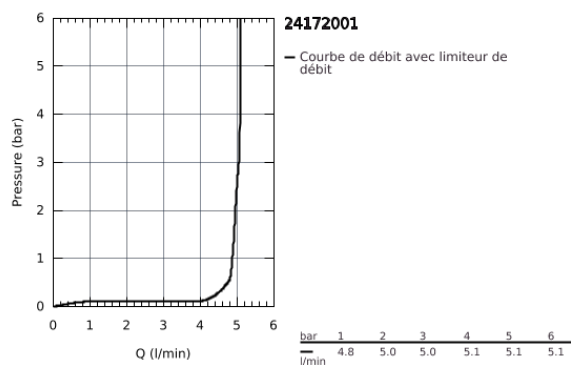

24 172 001 ESSENCE MITIGEUR MONOCOMMANDE LAVABO TAILLE S

DESCRIPTION DU PRODUIT

- monotrou
- levier en métal
- **GROHE SilkMove** : cartouche en céramique 28 mm
- limiteur de course
- **GROHE StarLight** : chrome éclatant et durable
- **GROHE EcoJoy** : mousseur économique, 5,7 l/min
- GROHE AquaGuide mousseur ajustable
- **GROHE FastFixation Plus**

- **corps lisse**
- flexible(s) de raccordement souple(s)

- **édition professionnelle**

24 172 001 ESSENCE MITIGEUR MONOCOMMANDE LAVABO TAILLE S

PIÈCES DE RECHANGE

1: Levier (Numéro de commande 46917000)

2: Bague de fixation (Numéro de commande 46715000)