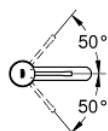

24 172 001 ESSENCE MITIGEUR MONOCOMMANDE LAVABO TAILLE S

DESCRIPTION DU PRODUIT

- monotrou
- levier en métal
- **GROHE SilkMove** : cartouche en céramique 28 mm
- limiteur de course
- **GROHE StarLight** : chrome éclatant et durable
- **GROHE EcoJoy** : mousseur économique, 5,7 l/min
- GROHE AquaGuide mousseur ajustable
- **GROHE FastFixation Plus**

- **corps lisse**
- flexible(s) de raccordement souple(s)

- **édition professionnelle**

24 172 001 ESSENCE MITIGEUR MONOCOMMANDE LAVABO TAILLE S

PIÈCES DE RECHANGE

1: Levier (Numéro de commande 46917000)

2: Bague de fixation (Numéro de commande 46715000)