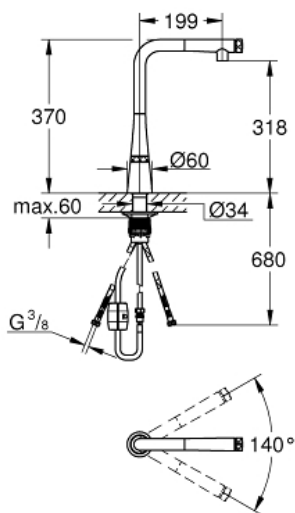

ZEDRA SMARTCONTROL Mitigeur évier SmartControl

Référence : 31593002

GROHE nv – sa
Leuvensesteenweg 369 | 1932 Zaventem
T: 02/223 17 60 | E-mail: info.be@grohe.com

Pure Freude
an Wasser

GROHE

Descriptif Produit:
ZEDRA SMARTCONTROL
Mitigeur évier SmartControl

Spécifications Produit:

monotrou

GROHE StarLight: chrome éclatant et durable
douchette extractible avec jet laminaire

GROHE Magnetic Docking garantit une extraction et retour facile du douchette

1 Bouton poussoir **SmartControl** pour ON-OFF, tourner pour l'ajustement du débit EcoJoy au débit maximum réglage de la température de l'eau en tournant le mélangeur sur le corps du robinet

bec mobile

zone de rotation 140°

protégé contre anti-retour

flexible(s) de raccordement souple(s)

GROHE QuickFix Plus installation simple et ultra rapide - aucun outil nécessaire

GROHE Zero circuits d'eau internes séparés – **sans plomb ni nickel**

Finition:

□ 31593002 chromé