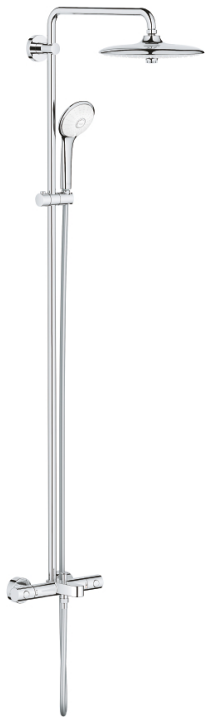

27 475 002 EUPHORIA DOUCHESYSTEEM DOUCHESYSTEEM MET THERMOSTATISCHE MENGKRAAN BAD/DOUCHE

PRODUCTOMSCHRIJVING

- bestaande uit:
 - - horizontaal draaibare douchearm 450 mm
 - - opbouw thermostaat met Aquadimmerfunctie,
 - voor wisseling tussen hoofd- en handdouche
 - Hoofddouche Euphoria 260 (26 457 000)
 - Rain, SmartRain, Jet
 - met kogelgewricht
 - draaihoek $\pm 15^\circ$
 - - baduitloop
 - aparte omstelling voor handdouche
 - - handdouche Euphoria 110 Massage (27 239 000)
 - 3 stralen:
 - Rain, Massage, SmartRain
- in hoogte verstelbaar via glij-element
- - doucheslang Silverflex 1750 mm (28 388 000)
- **GROHE TurboStat**: 2x sneller en 2x nauwkeuriger de gewenste temperatuur
- **GROHE SafeStop**: instelknop met veiligheidsblokkering bij 38°C
- **GROHE SafeStop Plus** optionele temperatuurbegrenzer op 43°C
- **GROHE DreamSpray**: optimaal straalpatroon
- **GROHE StarLight** schitterende chroomafwerking
-
- **GROHE SprayDimmer**: waterstroom verminderen zonder sproeigaatjes af te sluiten
- **GROHE EcoJoy** maximale doorstroming 9,5 l/min
-
- **GROHE FastFixation**
-
- **Inner WaterGuide**: geïsoleerd waterkanaal voor een langere levensduur
- **SpeedClean** antikalksysteem
- **TwistFree** voorkomt het verdraaien van de slang
- geschikt voor combiketels met
 - minimale capaciteit 18kW/h
- functioneert vanaf een minimale doorstroming van 7 l/min.
- **professionele versie**