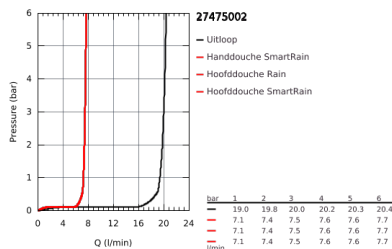

27 475 002 EUPHORIA DOUCHESYSTEEM DOUCHESYSTEEM MET THERMOSTATISCHE MENGKRAAN BAD/DOUCHE

PRODUCTOMSCHRIJVING

- bestaande uit:
 - - horizontaal draaibare douchearm 450 mm
 - - opbouw thermostaat met Aquadimmerfunctie,
 - voor wisseling tussen hoofd- en handdouche
 - Hoofddouche Euphoria 260 (26 457 000)
 - Rain, SmartRain, Jet
 - met kogelgewricht
 - draaihoek $\pm 15^\circ$
 - - baduitloop
 - aparte omstelling voor handdouche
 - - handdouche Euphoria 110 Massage (27 239 000)
 - 3 stralen:
 - Rain, Massage, SmartRain
- in hoogte verstelbaar via glij-element
- - doucheslang Silverflex 1750 mm (28 388 000)
- **GROHE TurboStat**: 2x sneller en 2x nauwkeuriger de gewenste temperatuur
- **GROHE SafeStop**: instelknop met veiligheidsblokkering bij 38°C
- **GROHE SafeStop Plus** optionele temperatuurbegrenzer op 43°C
- **GROHE DreamSpray**: optimaal straalpatroon
- **GROHE StarLight** schitterende chroomafwerking
-
- **GROHE SprayDimmer**: waterstroom verminderen zonder sproeigaatjes af te sluiten
- **GROHE EcoJoy** maximale doorstroming 9,5 l/min
-
- **GROHE FastFixation**
-
- **Inner WaterGuide**: geïsoleerd waterkanaal voor een langere levensduur
- **SpeedClean** antikalksysteem
- **TwistFree** voorkomt het verdraaien van de slang
- geschikt voor combiketels met
 - minimale capaciteit 18kW/h
- functioneert vanaf een minimale doorstroming van 7 l/min.
- **professionele versie**