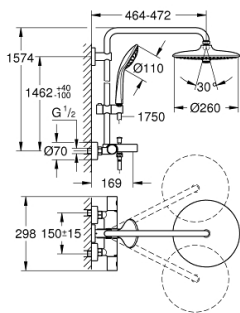

27 475 002 EUPHORIA DOUCHESYSTEEM DOUCHESYSTEEM MET THERMOSTATISCHE MENGKRAAN BAD/DOUCHE

PRODUCTOMSCHRIJVING

- bestaande uit:
 - - horizontaal draaibare douchearm 450 mm
 - - opbouw thermostaat met Aquadimmerfunctie,
 - voor wisseling tussen hoofd- en handdouche
 - Hoofddouche Euphoria 260 (26 457 000)
 - Rain, SmartRain, Jet
 - met kogelgewricht
 - draaihoek $\pm 15^\circ$
 - - baduitloop
 - aparte omstelling voor handdouche
 - - handdouche Euphoria 110 Massage (27 239 000)
 - 3 stralen:
 - Rain, Massage, SmartRain
- in hoogte verstelbaar via glij-element
- - doucheslang Silverflex 1750 mm (28 388 000)
- **GROHE TurboStat**: 2x sneller en 2x nauwkeuriger de gewenste temperatuur
- **GROHE SafeStop**: instelknop met veiligheidsblokkering bij 38°C
- **GROHE SafeStop Plus** optionele temperatuurbegrenzer op 43°C
- **GROHE DreamSpray**: optimaal straalpatroon
- **GROHE StarLight** schitterende chroomafwerking
-
- **GROHE SprayDimmer**: waterstroom verminderen zonder sproeigaatjes af te sluiten
- **GROHE EcoJoy** maximale doorstroming 9,5 l/min
-
- **GROHE FastFixation**
-
- **Inner WaterGuide**: geïsoleerd waterkanaal voor een langere levensduur
- **SpeedClean** antikalksysteem
- **TwistFree** voorkomt het verdraaien van de slang
- geschikt voor combiketels met
 - minimale capaciteit 18kW/h
- functioneert vanaf een minimale doorstroming van 7 l/min.
- **professionele versie**