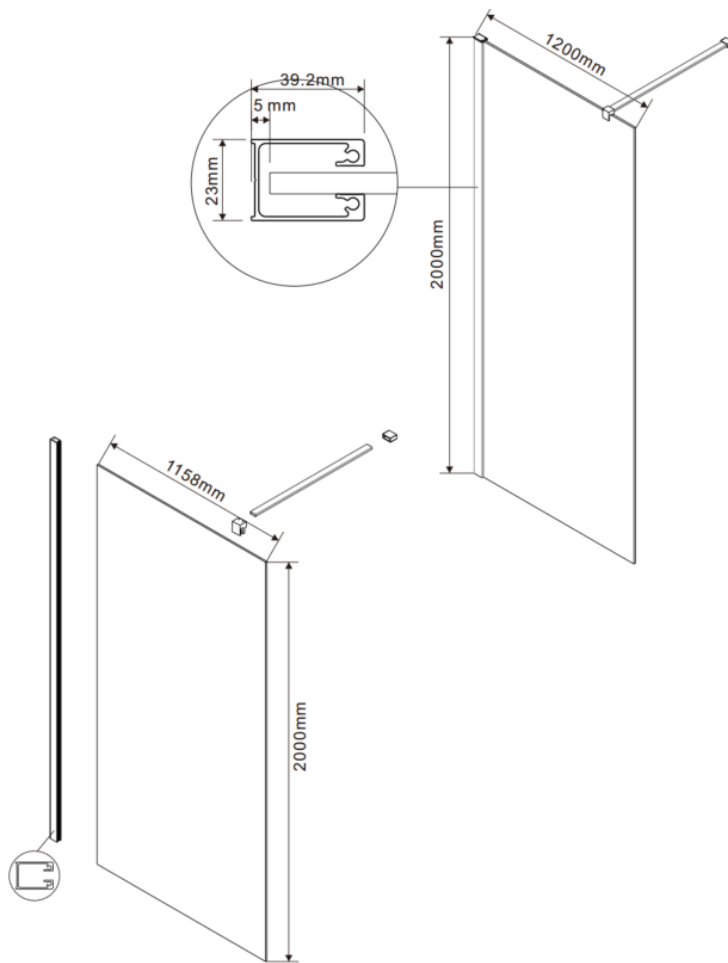

Van Marcke

WALK IN – PAROI FIXE POUR DOUCHE À L'ITALIENNE – 120 X 200 CM - NOIR

SKU 228026

PHOTO:

DIMENSIONS:

Type portes de douche	Paroi fixe pour douche à l'italienne
Matériel profil	Aluminium
Finition profil	Noir
Extensibilité	1163-1188 mm
Finition verre	Verre de sécurité transparent
Épaisseur verre	8 mm
Traitement verre	Easy clean - anticalcaire
Combinaisons	Peut-être combiné avec une autre paroi fixe
Réversible	Oui
Poignée	Non
Jeu de fixation	Oui
Certificats	CE
Poids net	51.50 kg
Garantie	5 ans
Extra	Barre de stabilisation inclus