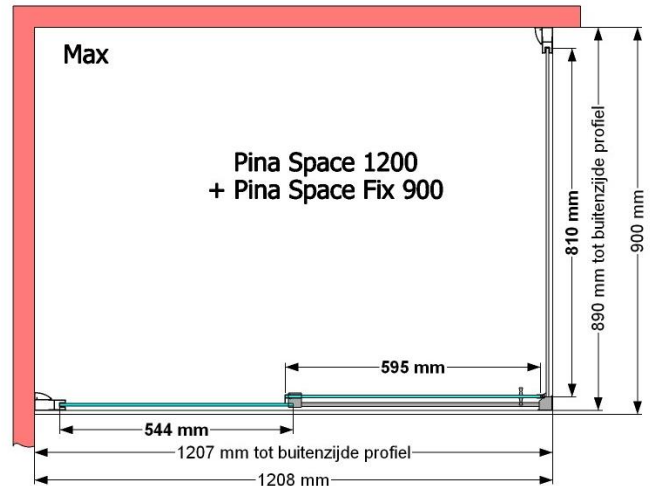

VAN MARCKE – PINA SPACE – PORTE COULISSANTE – 120 CM

SKU 224603

PHOTO

DIMENSIONS

Pina Space 1200

| | |
|--------------------------------|-------------------------------|
| | SKU 224603 |
| Type de porte de douche | Porte coulissante |
| Hauteur | 200 cm |
| Matériel profils | Aluminium |
| Finitions profils | Blanc |
| Finitions verre | Verre de sécurité transparent |
| Épaisseur verre | 6 mm |
| Traitement verre | Easy Clean |
| | |
| Sens de rotation | / |
| Extensibilité | 1150 - 1190 mm |
| Largeur d'accès | 492mm |
| | |
| Réversible | Oui |
| Lift-système | Non |
| Poignée | Oui |
| Fermeture magnétique | Nee |
| | |
| Certificats | CE |
| Garantie | 5 ans |
| | |
| Sans cadre | Non |
| Avec set de fixation | Oui |