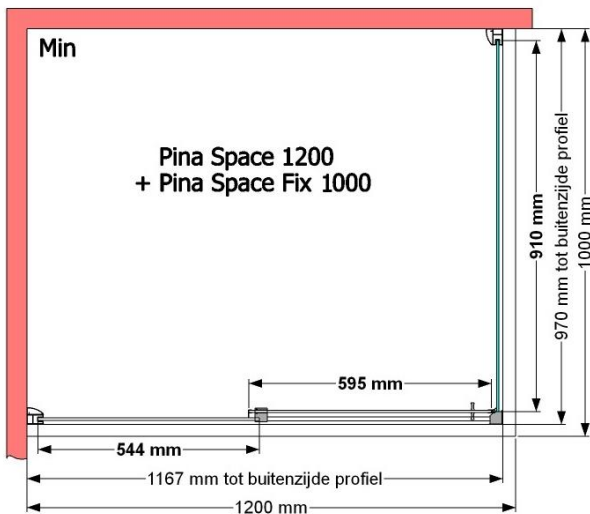

VAN MARCKE – PINA SPACE – PORTE COULISSANTE – 120 CM

SKU 224603

PHOTO

DIMENSIONS

Pina Space 1200

| | |
|--------------------------------|-------------------------------|
| | SKU 224603 |
| Type de porte de douche | Porte coulissante |
| Hauteur | 200 cm |
| Matériel profils | Aluminium |
| Finitions profils | Blanc |
| Finitions verre | Verre de sécurité transparent |
| Épaisseur verre | 6 mm |
| Traitement verre | Easy Clean |
| | |
| Sens de rotation | / |
| Extensibilité | 1150 - 1190 mm |
| Largeur d'accès | 492mm |
| | |
| Réversible | Oui |
| Lift-système | Non |
| Poignée | Oui |
| Fermeture magnétique | Nee |
| | |
| Certificats | CE |
| Garantie | 5 ans |
| | |
| Sans cadre | Non |
| Avec set de fixation | Oui |