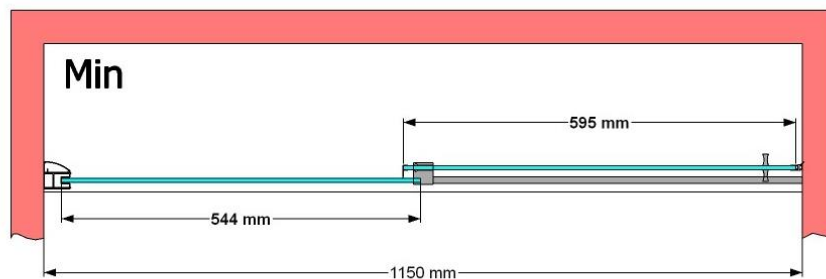

VAN MARCKE – PINA SPACE – PORTE COULISSANTE – 120 CM

SKU 224603

PHOTO

DIMENSIONS

Pina Space 1200

| | |
|--------------------------------|-------------------------------|
| | SKU 224603 |
| Type de porte de douche | Porte coulissante |
| Hauteur | 200 cm |
| Matériel profils | Aluminium |
| Finitions profils | Blanc |
| Finitions verre | Verre de sécurité transparent |
| Épaisseur verre | 6 mm |
| Traitement verre | Easy Clean |
| | |
| Sens de rotation | / |
| Extensibilité | 1150 - 1190 mm |
| Largeur d'accès | 492mm |
| | |
| Réversible | Oui |
| Lift-système | Non |
| Poignée | Oui |
| Fermeture magnétique | Nee |
| | |
| Certificats | CE |
| Garantie | 5 ans |
| | |
| Sans cadre | Non |
| Avec set de fixation | Oui |