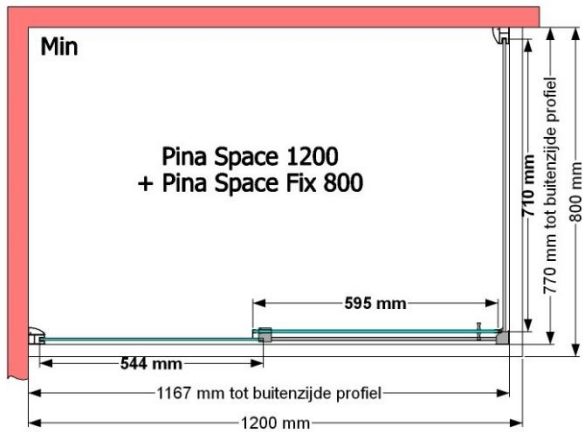

VAN MARCKE – PINA SPACE – PORTE COULISSANTE – 120 CM

SKU 224603

PHOTO

DIMENSIONS

Pina Space 1200

| | |
|--------------------------------|-------------------------------|
| | SKU 224603 |
| Type de porte de douche | Porte coulissante |
| Hauteur | 200 cm |
| Matériel profils | Aluminium |
| Finitions profils | Blanc |
| Finitions verre | Verre de sécurité transparent |
| Épaisseur verre | 6 mm |
| Traitement verre | Easy Clean |
| | |
| Sens de rotation | / |
| Extensibilité | 1150 - 1190 mm |
| Largeur d'accès | 492mm |
| | |
| Réversible | Oui |
| Lift-système | Non |
| Poignée | Oui |
| Fermeture magnétique | Nee |
| | |
| Certificats | CE |
| Garantie | 5 ans |
| | |
| Sans cadre | Non |
| Avec set de fixation | Oui |