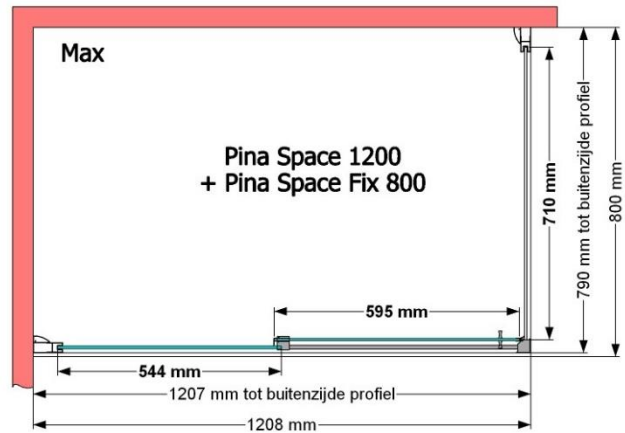

VAN MARCKE – PINA SPACE – PORTE COULISSANTE – 120 CM

SKU 224603

PHOTO

DIMENSIONS

Pina Space 1200

| | |
|--------------------------------|-------------------------------|
| | SKU 224603 |
| Type de porte de douche | Porte coulissante |
| Hauteur | 200 cm |
| Matériel profils | Aluminium |
| Finitions profils | Blanc |
| Finitions verre | Verre de sécurité transparent |
| Épaisseur verre | 6 mm |
| Traitement verre | Easy Clean |
| | |
| Sens de rotation | / |
| Extensibilité | 1150 - 1190 mm |
| Largeur d'accès | 492mm |
| | |
| Réversible | Oui |
| Lift-système | Non |
| Poignée | Oui |
| Fermeture magnétique | Nee |
| | |
| Certificats | CE |
| Garantie | 5 ans |
| | |
| Sans cadre | Non |
| Avec set de fixation | Oui |