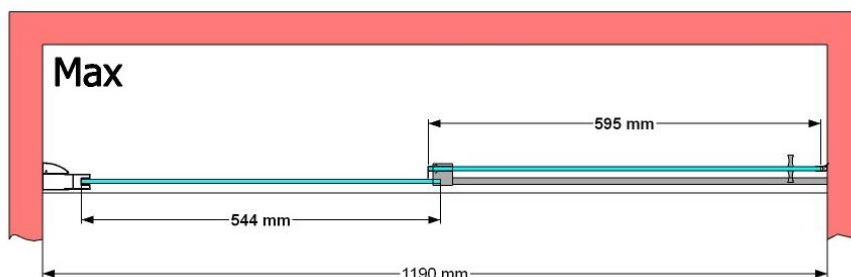

VAN MARCKE – PINA SPACE – PORTE COULISSANTE – 120 CM

SKU 224603

PHOTO

DIMENSIONS

Pina Space 1200

| | |
|--------------------------------|-------------------------------|
| | SKU 224603 |
| Type de porte de douche | Porte coulissante |
| Hauteur | 200 cm |
| Matériel profils | Aluminium |
| Finitions profils | Blanc |
| Finitions verre | Verre de sécurité transparent |
| Épaisseur verre | 6 mm |
| Traitement verre | Easy Clean |
| | |
| Sens de rotation | / |
| Extensibilité | 1150 - 1190 mm |
| Largeur d'accès | 492mm |
| | |
| Réversible | Oui |
| Lift-système | Non |
| Poignée | Oui |
| Fermeture magnétique | Nee |
| | |
| Certificats | CE |
| Garantie | 5 ans |
| | |
| Sans cadre | Non |
| Avec set de fixation | Oui |