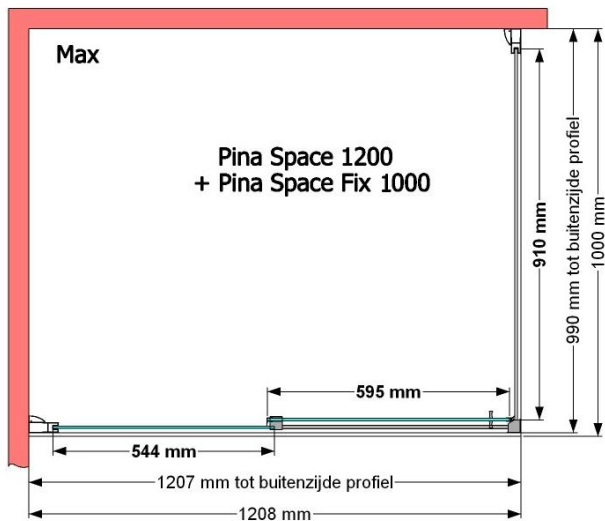

VAN MARCKE – PINA SPACE – PORTE COULISSANTE – 120 CM

SKU 224603

PHOTO

DIMENSIONS

Pina Space 1200

| | |
|--------------------------------|-------------------------------|
| | SKU 224603 |
| Type de porte de douche | Porte coulissante |
| Hauteur | 200 cm |
| Matériel profils | Aluminium |
| Finitions profils | Blanc |
| Finitions verre | Verre de sécurité transparent |
| Épaisseur verre | 6 mm |
| Traitement verre | Easy Clean |
| | |
| Sens de rotation | / |
| Extensibilité | 1150 - 1190 mm |
| Largeur d'accès | 492mm |
| | |
| Réversible | Oui |
| Lift-système | Non |
| Poignée | Oui |
| Fermeture magnétique | Nee |
| | |
| Certificats | CE |
| Garantie | 5 ans |
| | |
| Sans cadre | Non |
| Avec set de fixation | Oui |