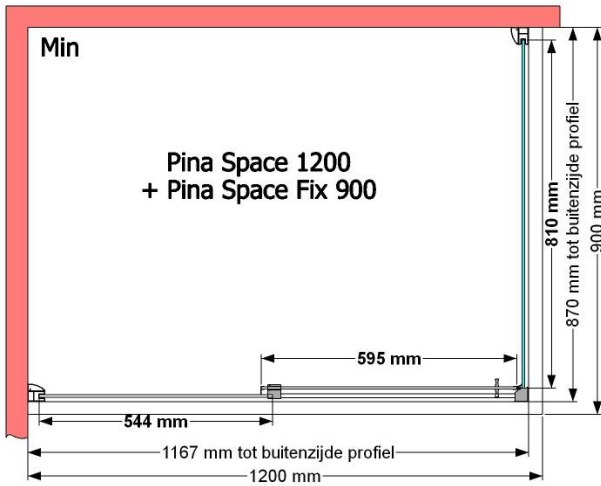

VAN MARCKE – PINA SPACE – PORTE COULISSANTE – 120 CM

SKU 224603

PHOTO

DIMENSIONS

Pina Space 1200

| | |
|--------------------------------|-------------------------------|
| | SKU 224603 |
| Type de porte de douche | Porte coulissante |
| Hauteur | 200 cm |
| Matériel profils | Aluminium |
| Finitions profils | Blanc |
| Finitions verre | Verre de sécurité transparent |
| Épaisseur verre | 6 mm |
| Traitement verre | Easy Clean |
| | |
| Sens de rotation | / |
| Extensibilité | 1150 - 1190 mm |
| Largeur d'accès | 492mm |
| | |
| Réversible | Oui |
| Lift-système | Non |
| Poignée | Oui |
| Fermeture magnétique | Nee |
| | |
| Certificats | CE |
| Garantie | 5 ans |
| | |
| Sans cadre | Non |
| Avec set de fixation | Oui |