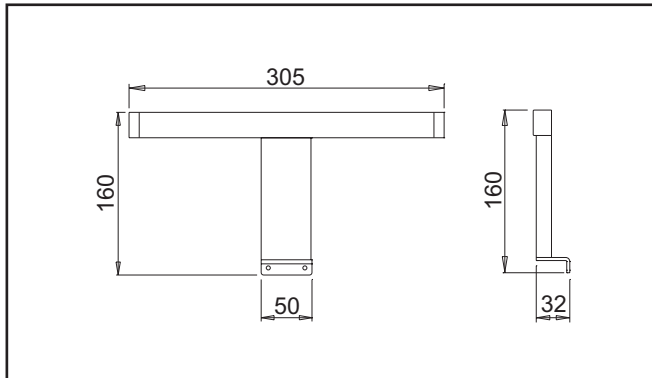

Eclairage LED Longa 30

SKU 933103

PHOTO:

SCHÉMA:

LABEL ÉNERGÉTIQUE:

Type éclairage	éclairage LED
Fixation	au-dessus d'une armoire ou d'un miroir
Finition	chromé
Lumen	280 lm
Watt	5W
Kelvin	3000°K
Volt	220-240V
IP	IP44
Longueur câble d'alimentation	500 mm
Transfo	raccordement direct au réseau 230V, pas besoin de transfo
Certificats	CE   IP44 
Poids net	440 g
Garantie	5 ans
Extra	