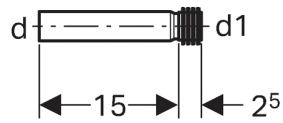

Geberit spoelbochtverlenging met manchet

**Gebruik**

- Voor het aansluiten op urinoirs

Technische gegevens

Materiaal PE-HD

Geleverd met

- Manchet van EPDM

Artikel

Art. nr.	d, \emptyset [mm]	d1, \emptyset [mm]
152.489.16.1	32	35