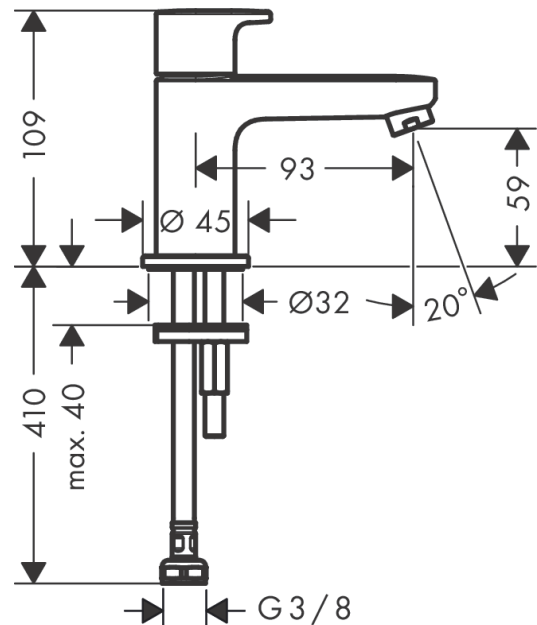

Vernis Blend

toiletkraan 70 voor koud water zonder afvoer

Oppervlakte finish: **mat zwart** Artikelnummer: **71583670**

Beschrijving

- ComfortZone 70
- voorsprong uitloop 93 mm
- uitloophoogte: 59 mm
- greepvariant: rechte greep
- vaste uitloop
- straalsoort: normale straal
- maximale doorstroomhoeveelheid bij 3 bar: 5 l/min
- met keramische stopkraan 90°
- voor koudwateraansluiting
- EU taxonomie: max 6l/min - substantiële bijdrage (SC) mogelijk

Artikeldetails

Vrijblijvende advies
verkoopprijs excl. BTW 86,55 €

Vrijblijvende advies
verkoopprijs incl. BTW 104,73 €

Technologie

Productfoto

Maattekening

Doorstroomdiagram

Vernis Blend
toiletkraan 70 voor koud water zonder afvoer
 Oppervlakte finish: **mat zwart** Artikelnummer: **71583670**

Explosietekening

Bouwjaar: >04/21

Vernis Blend**toiletkraan 70 voor koud water zonder afvoer**Oppervlakte finish: **mat zwart** Artikelnummer: **71583670****Reserveonderdelenlijst**

Bouwjaar: >04/21

Regel	Beschrijving	Artikelnummer	Prijs incl. BTW	VE
1	greep	93899670	-	1
2	greepadapter m. schroef	94184000	-	1
3	bovendeel rechts sluitend	93839000	-	1
4	perlator compl.	93900670	-	1
5	schachtbevestigingsset compl.	96016000	-	1
6	aansluitslang 450 mm M8x0,75 G3/8	97206000	-	1
7	O-ring 7x1,5	98422000	-	1