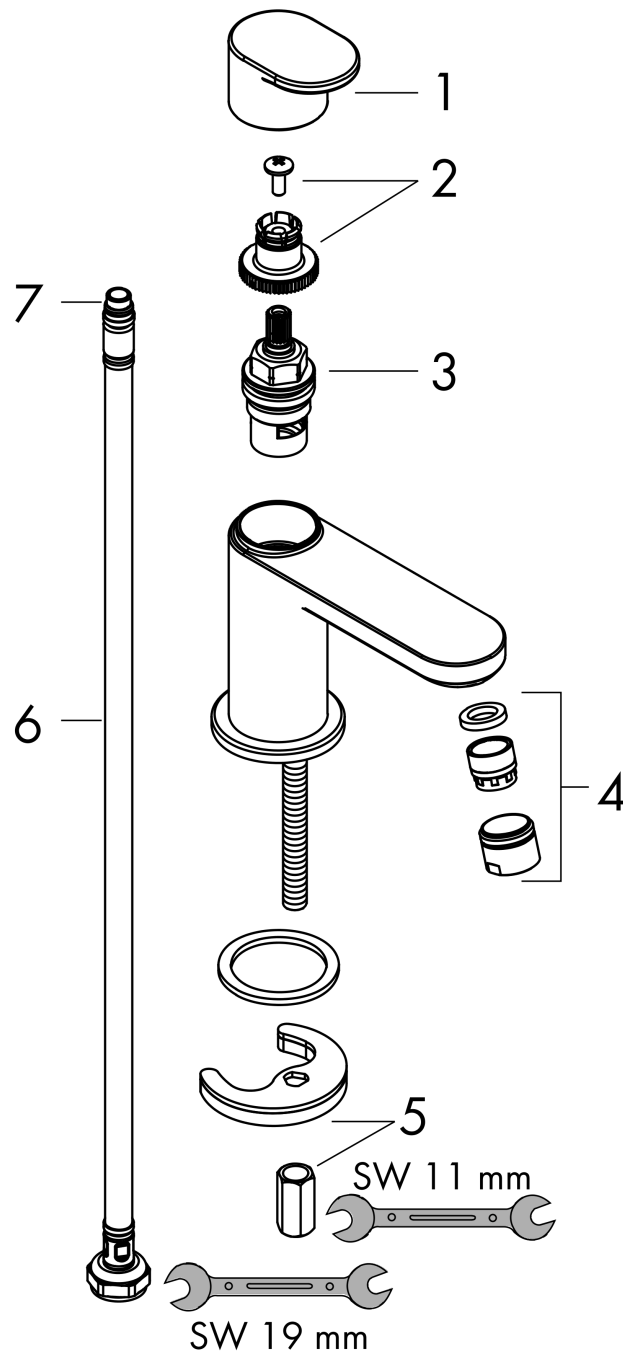

Vernis Blend

toiletkraan 70 voor koud water zonder afvoer

Oppervlakte finish: **mat zwart** Artikelnummer: **71583670**

Beschrijving

- ComfortZone 70
- voorsprong uitloop 93 mm
- uitloophoogte: 59 mm
- greepvariant: rechte greep
- vaste uitloop
- straalsoort: normale straal
- maximale doorstroomhoeveelheid bij 3 bar: 5 l/min
- met keramische stopkraan 90°
- voor koudwateraansluiting
- EU taxonomie: max 6l/min - substantiële bijdrage (SC) mogelijk

Artikeldetails

Vrijblijvende advies
verkoopprijs excl. BTW 86,55 €

Vrijblijvende advies
verkoopprijs incl. BTW 104,73 €

Technologie

Productfoto

Maattekening

Doorstroomdiagram

Vernis Blend
toiletkraan 70 voor koud water zonder afvoer
 Oppervlakte finish: **mat zwart** Artikelnummer: **71583670**

Explosietekening

Bouwjaar: >04/21

Vernis Blend**toiletkraan 70 voor koud water zonder afvoer**Oppervlakte finish: **mat zwart** Artikelnummer: **71583670****Reserveonderdelenlijst**

Bouwjaar: >04/21

Regel	Beschrijving	Artikelnummer	Prijs incl. BTW	VE
1	greep	93899670	-	1
2	greepadapter m. schroef	94184000	-	1
3	bovendeel rechts sluitend	93839000	-	1
4	perlator compl.	93900670	-	1
5	schachtbevestigingsset compl.	96016000	-	1
6	aansluitslang 450 mm M8x0,75 G3/8	97206000	-	1
7	O-ring 7x1,5	98422000	-	1