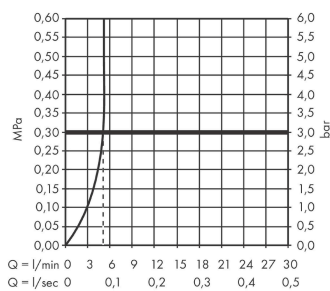

Vernis Blend

toiletkraan 70 voor koud water zonder afvoer

Oppervlakte finish: **mat zwart** Artikelnummer: **71583670**

Beschrijving

- ComfortZone 70
- voorsprong uitloop 93 mm
- uitloophoogte: 59 mm
- greepvariant: rechte greep
- vaste uitloop
- straalsoort: normale straal
- maximale doorstroomhoeveelheid bij 3 bar: 5 l/min
- met keramische stopkraan 90°
- voor koudwateraansluiting
- EU taxonomie: max 6l/min - substantiële bijdrage (SC) mogelijk

Artikeldetails

Vrijblijvende advies
verkoopprijs excl. BTW 86,55 €

Vrijblijvende advies
verkoopprijs incl. BTW 104,73 €

Technologie

Productfoto

Maattekening

Doorstroomdiagram

Vernis Blend
toiletkraan 70 voor koud water zonder afvoer
 Oppervlakte finish: **mat zwart** Artikelnummer: **71583670**