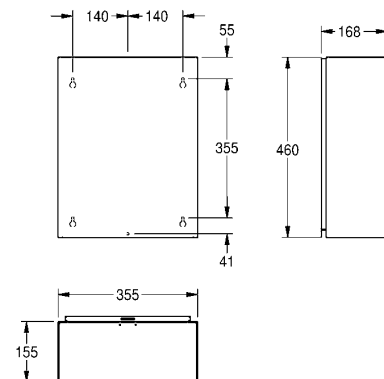

SKU 248041

POUBELLE FIXATION MURALE

RODX605

Poubelle murale, acier inoxydable, finition satinée, épaisseur du matériau 0,8 mm, bords arrondis, montage sur console ou directement sur le mur, fixations en acier inoxydable fournies.
capacité: environ 23 litres

NUMÉRO D'ARTICLE

06716

EAN 7612210067167

DONNÉES TECHNIQUES

Matière	acier inoxydable
Code du matériel	1.4301 Acier Chrome Nickel V2A
Épaisseur de matière	0.8 mm
Finition de surface	finition satinée
Type de fixation	fixation
Type de montage	montage mural
Serrure	pas de serrure
Largeur totale	355 mm
Hauteur totale	460 mm
Profondeur totale	168 mm
Volume de remplissage	23 litre
Couvercle	non
Colier de serrage	non