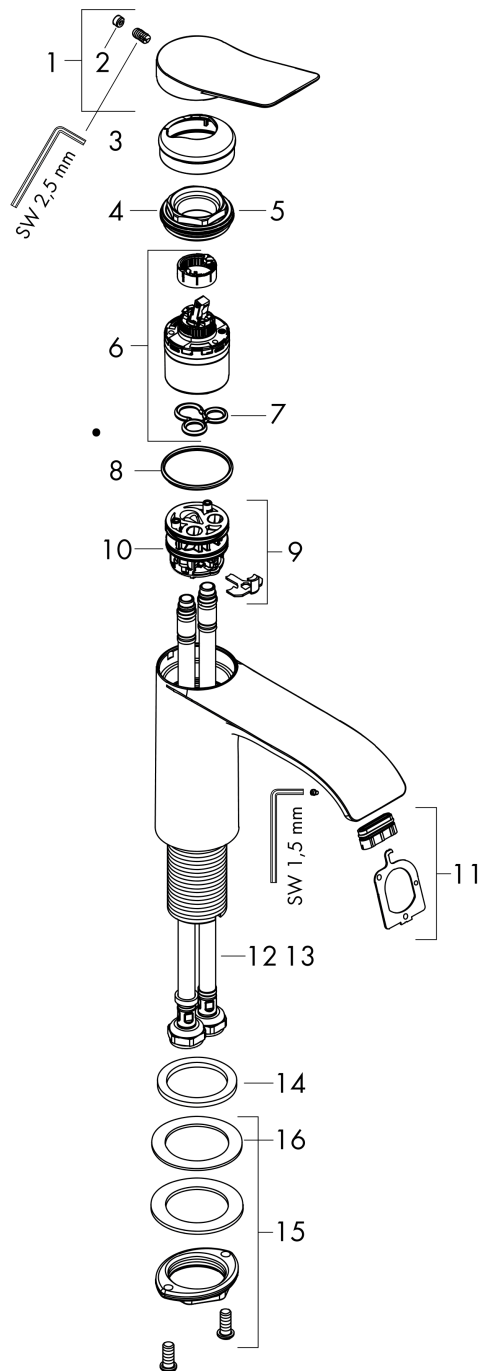

#### Maattekening

#### Doorstroomdiagram

**Vivenis**

**ééngreeps wastafelmengkraan 252 zonder afvoer**

Oppervlakte finish: **mat wit** Artikelnummer: **75042700**

**Explosietekening**

Bouwjaar: >06/21

**Vivenis****ééngreeps wastafelmengkraan 252 zonder afvoer**Oppervlakte finish: **mat wit** Artikelnummer: **75042700****Reserveonderdelenlijst**

Bouwjaar: &gt;06/21

<b>Regel</b>	<b>Beschrijving</b>	<b>Artikelnummer</b>	<b>Prijs incl. BTW</b>	<b>VE</b>
1	greep	94277700	-	1
2	greepstop	93735700	-	1
3	rozet	94027700	-	1
4	moer	93995000	-	1
5	O-ring 35x1,5	92114000	-	1
6	kardoes compl.	93897000	-	1
7	dichting	95008000	-	1
8	O-ring 35x2	92604000	-	1
9	kardoesadapter	98750000	-	1
10	O-Ring 30x2	98186000	-	1
11	straalschijf	94275000	-	1
12	aansluitslang 600 mm M8x0,75 G3/8	96556000	-	1
13	O-ring 6,6x1,6	93019000	-	1
14	vlakdichting	98749000	-	1
15	schachtbevestigingsset compl. (Ø 32)	13961000	-	1
16	stelring	97548000	-	1
a	schachtverlenging	13898000	-	1