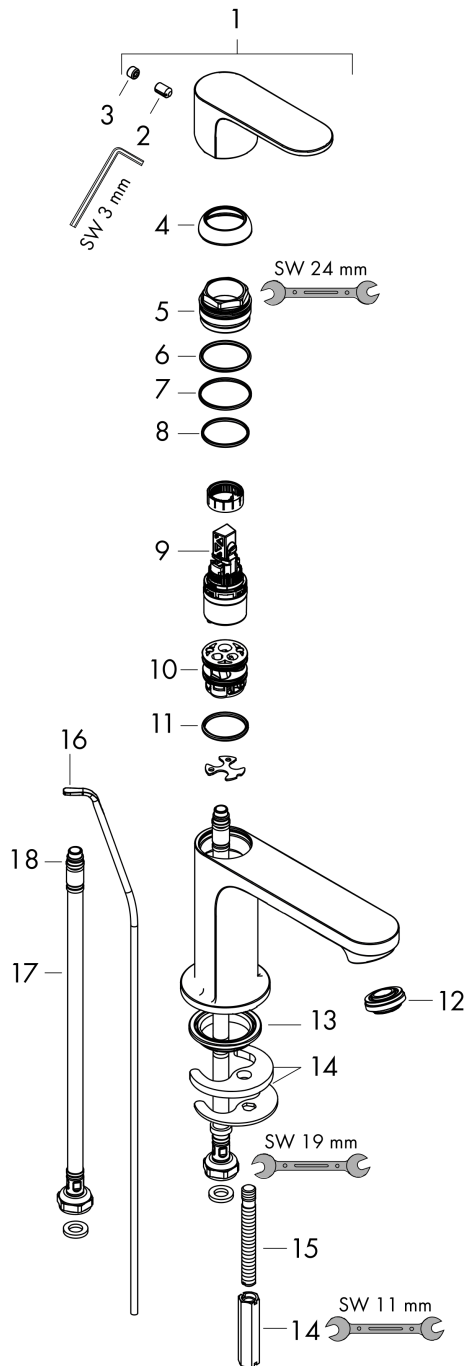

**Rebris S****ééngreeps wastafelmengkraan 110 CoolStart EcoSmart+ met trekwaste**Oppervlakte finish: **mat zwart** Artikelnummer: **72588670****Beschrijving**

- ComfortZone 110
- voorsprong uitloop 133 mm
- uitloophoogte: 109 mm
- greepvariant: rechte greep
- vaste uitloop
- straalsoort: normale straal
- maximale doorstroomhoeveelheid bij 3 bar: 4 l/min
- keramisch kardoes
- pop-up afvoergarnituur G 1¼
- materiaal afvoergarnituur: synthetisch
- koud water met de greep in de middenpositie, bespaart energie en kosten
- EU taxonomie: max 6l/min - substantiële bijdrage (SC) mogelijk

**ééngreeps wastafelmengkraan 110 CoolStart EcoSmart+ met trekwaste**

Oppervlakte finish: **mat zwart** Artikelnummer: **72588670**

**Doorstroombdiagram**

**Rebris S**

**ééngreeps wastafelmengkraan 110 CoolStart EcoSmart+ met trekwaste**

Oppervlakte finish: **mat zwart** Artikelnummer: **72588670**

**Explosietekening**

Bouwjaar: >06/22

**Rebris S****ééngreeps wastafelmengkraan 110 CoolStart EcoSmart+ met trekwaste**Oppervlakte finish: **mat zwart** Artikelnummer: **72588670****Reserveonderdelenlijst**

Bouwjaar: &gt;06/22

<b>Regel</b>	<b>Beschrijving</b>	<b>Artikelnummer</b>	<b>Prijs incl. BTW</b>	<b>VE</b>
1	greep	94644670	-	1
2	inbusschroef M6x10 DIN 916	96029000	-	1
3	greepstop	95704610	-	1
4	afdekkap	98863670	-	1
5	moer	98864000	-	1
6	O-ring 24x2	98388000	-	1
7	O-ring 27x1,5	92527000	-	1
8	O-ring 25x1,5	98146000	-	1
9	kardoes compl.	95973001	-	1
10	kardoesadapter	95975000	-	1
11	O-ring 23x2	98398000	-	1
12	perlator M24x1 (4,5 l/min)	94364001	-	1
13	dichting Ø 42	98722000	-	1
14	schachtbevestigingsset compl.	96016000	-	1
15	schroef M8 x 68	97736000	-	1
16	trekstang	96657670	-	1
17	aansluitslang 450 mm M8x0,75 G3/8	97206000	-	1
18	O-ring 6,6x1,6	93019000	-	1
a	afvoergarnituur	94139670	-	1