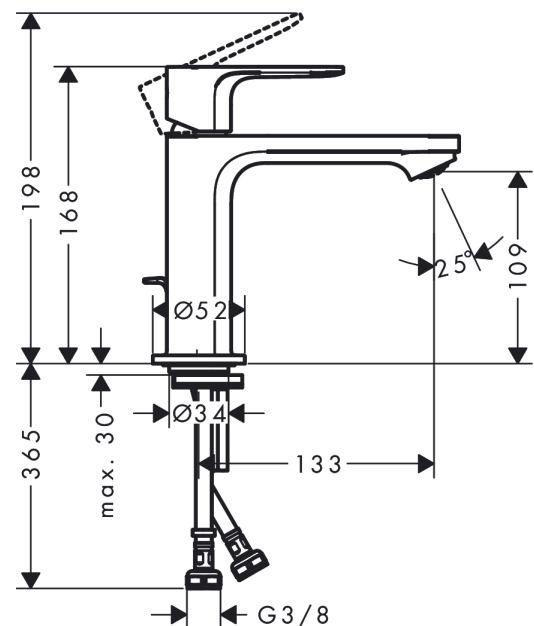

Maattekening