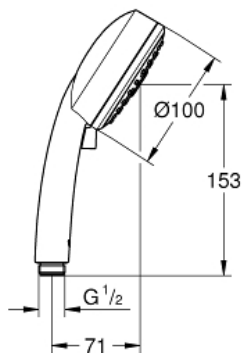

TEMPESTA COSMOPOLITAN 100

Handdouche 3 stralen

MODEL # 27574002

GROHE nv – sa
Leuvensesteenweg 369 | 1932 Zaventem
T: 02/223 17 60 | E-mail: info.be@grohe.com

Pure Freude
an Wasser

GROHE

Productnaam:
TEMPESTA COSMOPOLITAN 100
Handdouche 3 stralen