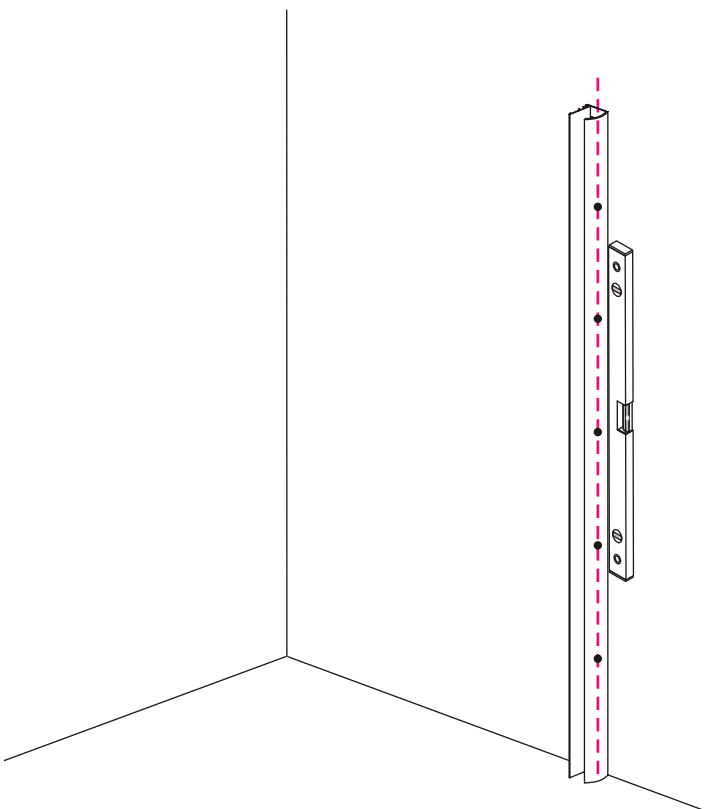

INSTALLATIE VOORSCHRIFT

Inloopdouche met NANO behandeld glas

Zonder NANO

NANO

NANO kant aan de binnenzijde
Te herkennen aan de sticker

NANO kant aan
de binnenzijde
Te herkennen
aan de sticker

Eventuele vlekken op het matglas-gedeelte
verwijderen met alcohol of glasreiniger.
Gebruik geen schuurmiddelen!

- 1015(500x2000)
- 1015(600x2000)
- 1015(700x2000)
- 1015(780-800x2000)
- 1015(880-900x2000)
- 1015(980-1000x2000)
- 1215(1080-1100x2000)
- 1215(1180-1200x2000)
- 1215(1280-1300x2000)
- 1215(1380-1400x2000)

Inside

Voorzie beide kanten van het muurprofiel (binnen- en buitenkant) van siliconenkit.