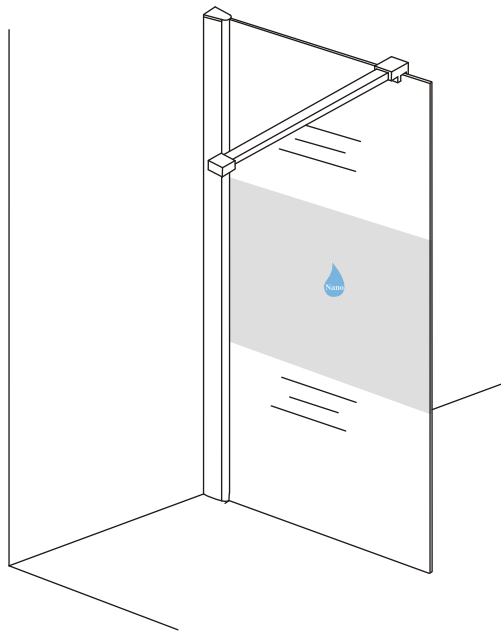

INSTALLATIE VOORSCHRIFT

Inloopdouche met NANO behandeld glas

Zonder NANO

NANO

NANO kant aan de binnenzijde
Te herkennen aan de sticker

NANO kant aan
de binnenzijde
Te herkennen
aan de sticker

Eventuele vlekken op het matglas-gedeelte
verwijderen met alcohol of glasreiniger.
Gebruik geen schuurmiddelen!

- 1015(500x2000)
- 1015(600x2000)
- 1015(700x2000)
- 1015(780-800x2000)
- 1015(880-900x2000)
- 1015(980-1000x2000)
- 1215(1080-1100x2000)
- 1215(1180-1200x2000)
- 1215(1280-1300x2000)
- 1215(1380-1400x2000)

Inside

Voorzie beide kanten van het muurprofiel (binnen- en buitenkant) van siliconenkit.