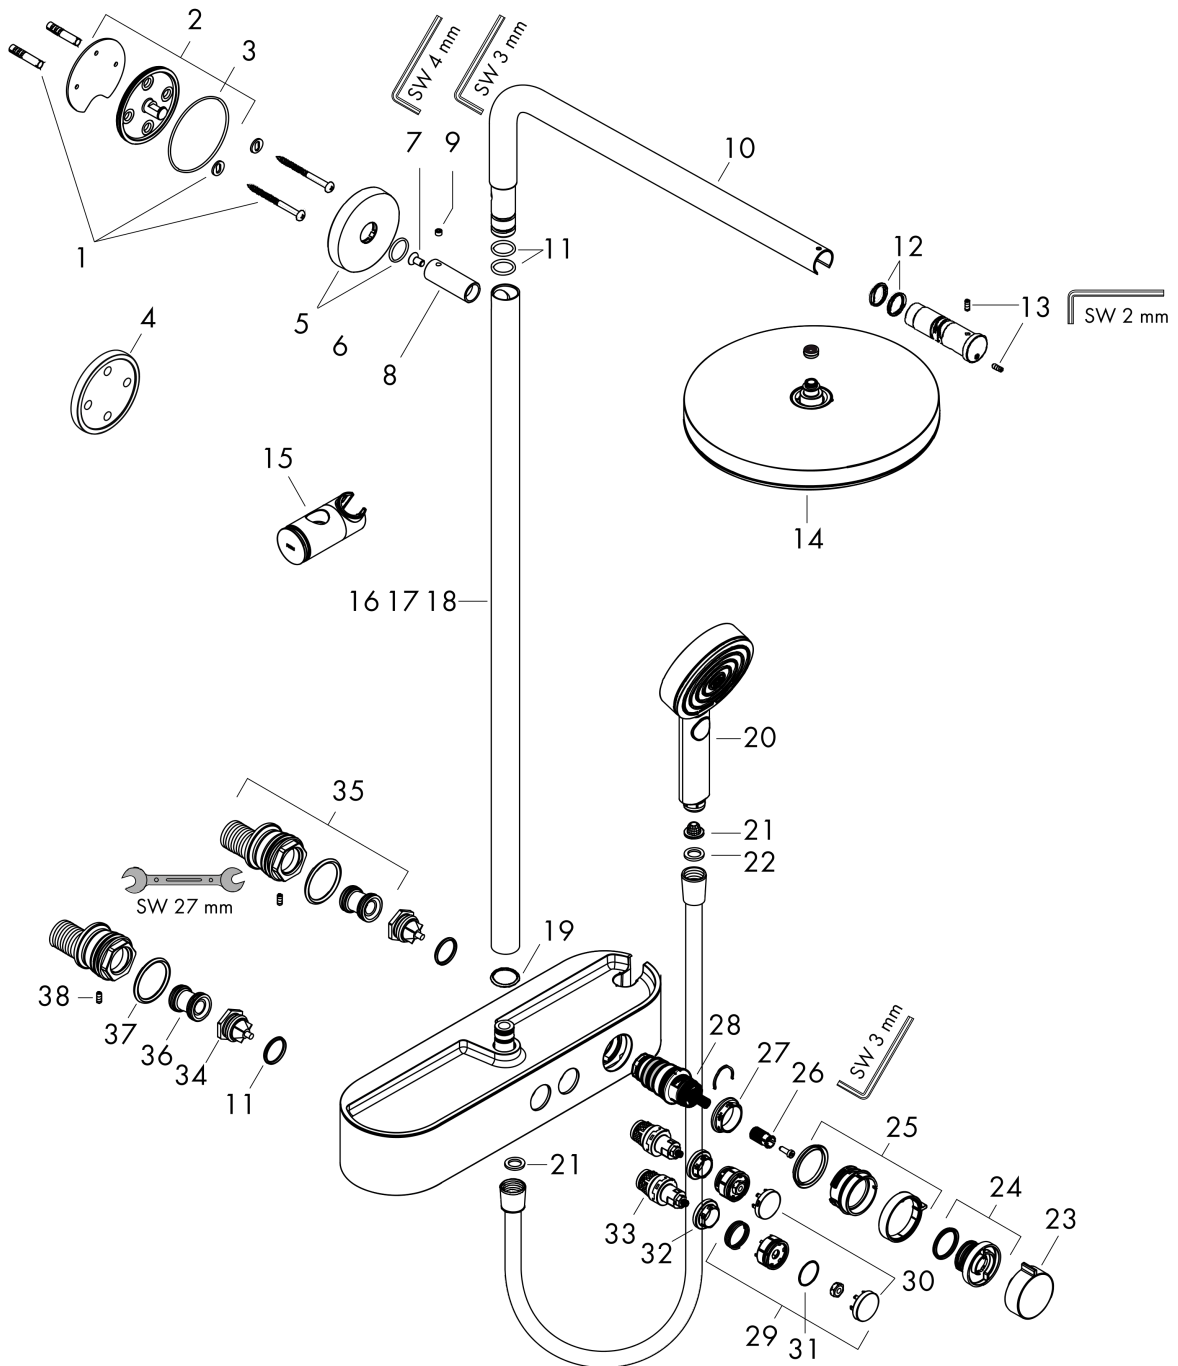

Pulsify S
Showerpipe 260 1jet met ShowerTablet Select 400
Oppervlakte finish: **chrom**   Artikelnummer: **24220000**

Explosietekening

Bouwjaar: >01/22

Pulsify S

Showerpipen 260 1jet met ShowerTablet Select 400

Oppervlakte finish: **chrom** Artikelnummer: **24220000**

Reserveonderdelenlijst

Bouwjaar: >01/22

Regel	Beschrijving	Artikelnummer	Prijs incl. BTW	VE
1	bevestigingsmateriaal	98716000	-	1
2	muurflans	95687000	-	1
3	O-ring 72x2	98395000	-	1
4	opvulschijf 7 mm	95239000	-	1
5	rozet Ø 60 mm	95692000	-	1
6	O-ring 20x2	98165000	-	1
7	schroef	92137000	-	1
8	huls	92166000	-	1
9	inbusschroef M6x5	98447000	-	1
10	douche-arm compl.	94831000	-	1
11	O-ring 17x2,5	98387000	-	1
12	O-ring 17x2	98199000	-	1
13	inbusschroef M4x10	97667000	-	1
14	Hoofdouche	94876000	-	1
15	schuifstuk cpl.	93517000	-	1
16	stijgbuis 973 mm / Ø 22 mm	92468000	-	1
17	stijgbuis 1030 mm	95915000	-	1
18	stijgbuis 1400 mm	95983000	-	1
19	dichtmanchet	94795000	-	1
20	-	24110000	-	1
21	zeef	92672000	-	1
22	dichting	98058000	-	1
23	greep	94403000	-	1
24	aanslagring	94404000	-	1
25	greep	94405000	-	1
26	greepadapter m. schroef	92136000	-	1
27	moer	98913000	-	1
28	temperatuur regeleenheid	98282000	-	1
29	veer met huls	92340000	-	1
30	symboolset	98367000	-	1
31	O-ring 20x1	98140000	-	1
32	moer	98368000	-	1
33	bovendeel	95758000	-	1
34	terugslagklep (drukbestendig tot 2 MPa)	95773000	-	1
35	S-koppelingenset	95772000	-	1
36	slagdemper	96429000	-	1
37	O-ring 29x3	98371000	-	1
38	inbusschroef M6x16 inclusief O-ring 29x3	98372000	-	1