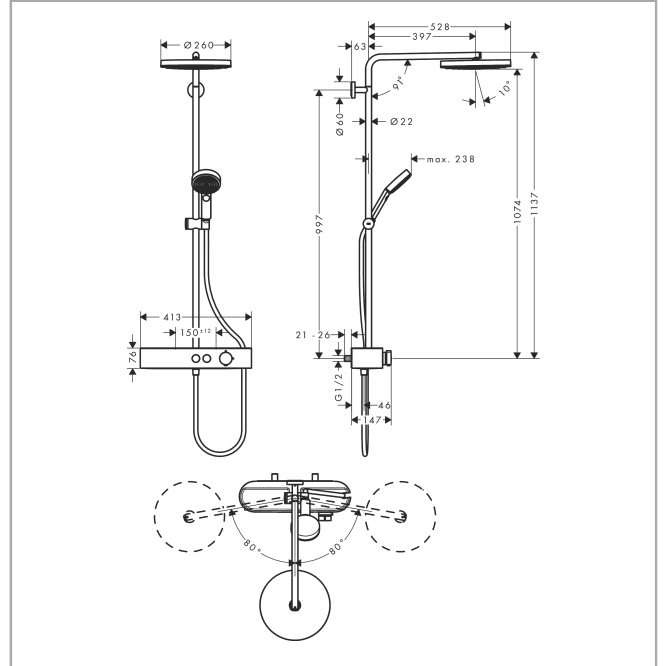

Pulsify S**Showerpipe 260 1jet met ShowerTablet Select 400**Oppervlakte finish: **chrom** Artikelnummer: **24220000****Beschrijving**

- bestaat uit: Hoofddouche, handdouche, douchethermostaat, glijstang, schuifstuk, Doucheslang
- Hoofddouche Pulsify 260 1jet
- afmeting hoofddouche: 260 mm
- straalsoort hoofddouche: PowderRain
- oppervlak straalplaat: grafiet
- Snelle afvoer laat de hoofddouche leeglopen wanneer deze 10° of meer gekanteld is.
- afneembare douchekop
- planchet gemaakt van kunststof
- planchet grafiet
- straalsoort handdouche: PowderRain, IntenseRain, massagestraal
- maximale doorstroomhoeveelheid bij 3 bar: 10,9 l / min
- minimale bedrijfsdruk: 1 bar
- maximale bedrijfsdruk: 10 bar
- kogelgewricht: hoek hoofddouche verstelbaar
- hoogte van buis kan worden verkort
- diameter glijstang: 22 mm
- in hoogte verstelbaar schuifstuk met vergrendelend push-schuifstuk
- lengte douchearm hoofddouche: 398 mm
- draaibare douchearm
- CoolContact thermostaat: Zorgt dat de buitenkant niet warm wordt, waardoor douchen nog veiliger wordt
- thermostaat ShowerTablet Select 400
- veiligheidsblokkering bij 40°C
- SafetyFunctie: maximale warmwatertemperatuur vooraf instelbaar
- handige omstelling via Select-knop
- gelijktijdig gebruik van 2 functies
- hartafstand 150 ± 12 mm
- intrinsiek veilig tegen terugstroming
- Thermostaat wordt geleverd met knoppen handdouche en hoofddouche
- 2 functies

Productfoto

Maattekening

Doorstroombiagram

Pulsify S
Showerpipe 260 1jet met ShowerTablet Select 400
 Oppervlakte finish: **chrom** Artikelnummer: **24220000**

Explosietekening

Bouwjaar: >01/22

Pulsify S**Showerpipen 260 1jet met ShowerTablet Select 400**Oppervlakte finish: **chrom** Artikelnummer: **24220000****Reserveonderdelenlijst**