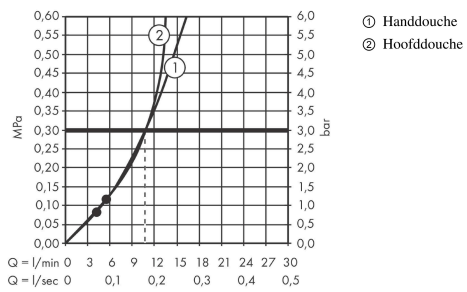

Doorstroombiagram