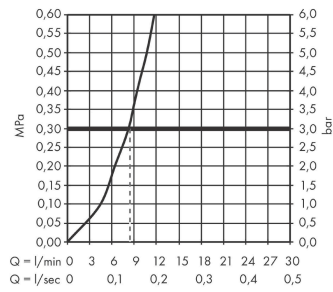

Talis M54
Mitigeur de cuisine 270, avec douchette extractible 1 jet
Surfaces: noir mat Numéro d'article: 72808670

Schéma d'écoulement