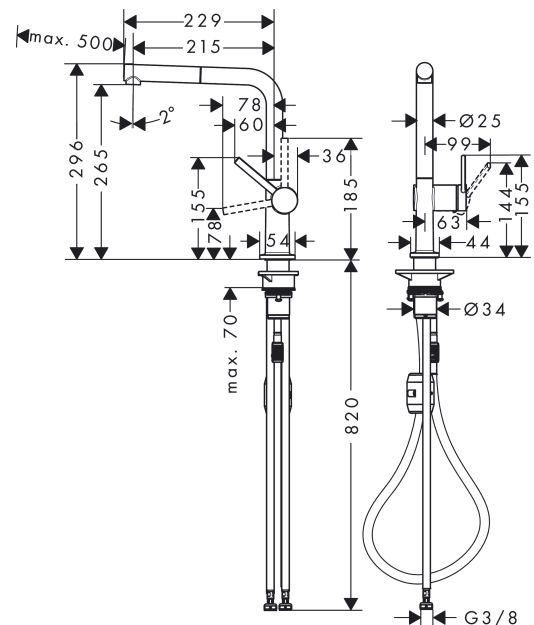

Talis M54

Mitigeur de cuisine 270, avec douchette extractible 1 jet

Surfaces: noir mat Numéro d'article: 72808670

Description

Caractéristiques

- ComfortZone 270
- bec orientable possible sur 4 niveaux 60°, 110°, 150° or 360°
- jet laminaire
- raccordement du flexible de la douchette Quick-Connect
- débit maximal sous 3 bars de pression: 8 l/min
- cartouche céramique
- raccordement flexible G 3/8
- limiteur de température réglable
- clapet anti-retour intégré
- convient au chauffe-eau instantané
- comprenant: mitigeur de cuisine, raccordement flexibles, set de fixation, instruction de montage
- ACS 19 ACC NY 414, valide jusqu'au 26.12.2024

Plan géométral

Talis M54
Mitigeur de cuisine 270, avec douchette extractible 1 jet
 Surfaces: noir mat Numéro d'article: 72808670

Schéma d'écoulement

Talis M54

Mitigeur de cuisine 270, avec douchette extractible 1 jet

Année de construction: >04/20

Pos.	Description	Numéro d'article	GP	UE
1	bec cpl.	93749670	-	1
2	joint torique 8x2	98112000	-	1
3	douchette cpl.	93751670	-	1
4	filtre	98516000	-	1
5	clapet anti-retour DW 10	96456000	-	1
6	diffuseur	93748000	-	1
7	clé	93750000	-	1
8	set des anneau plastique	98365000	-	1
9	joint torique 19x2	98426000	-	1
10	joint torique 20x1,5	98197000	-	1
11	poignée	93736670	-	1
12	vis M5x5	98446000	-	1
13	cache vis	93735610	-	1
14	rosace	93737670	-	1
15	écrou à six pans	93738000	-	1
16	joint torique 25x1,5	98146000	-	1
17	joint torique 30x1,5	98433000	-	1
18	joint torique 29x2	98391000	-	1
19	cartouche cpl.	93740000	-	1
20	joint torique 36x3	98052000	-	1
21	set de fixation	97523000	-	1
22	fixation cpl. (Ø 34)	95049000	-	1
23	anneau plastique	97548000	-	1
24	poids	92500000	-	1
25	flexible 1,50m	93816000	-	1
26	flexible	93744000	-	1
27	joint torique 7x1,5	98422000	-	1
28	flexible de raccordement 900 mm M8x0,75 G3/8	93746000	-	1
29	joint torique 6,6x1,6	93019000	-	1
a	set de adapteur	93395000	-	1