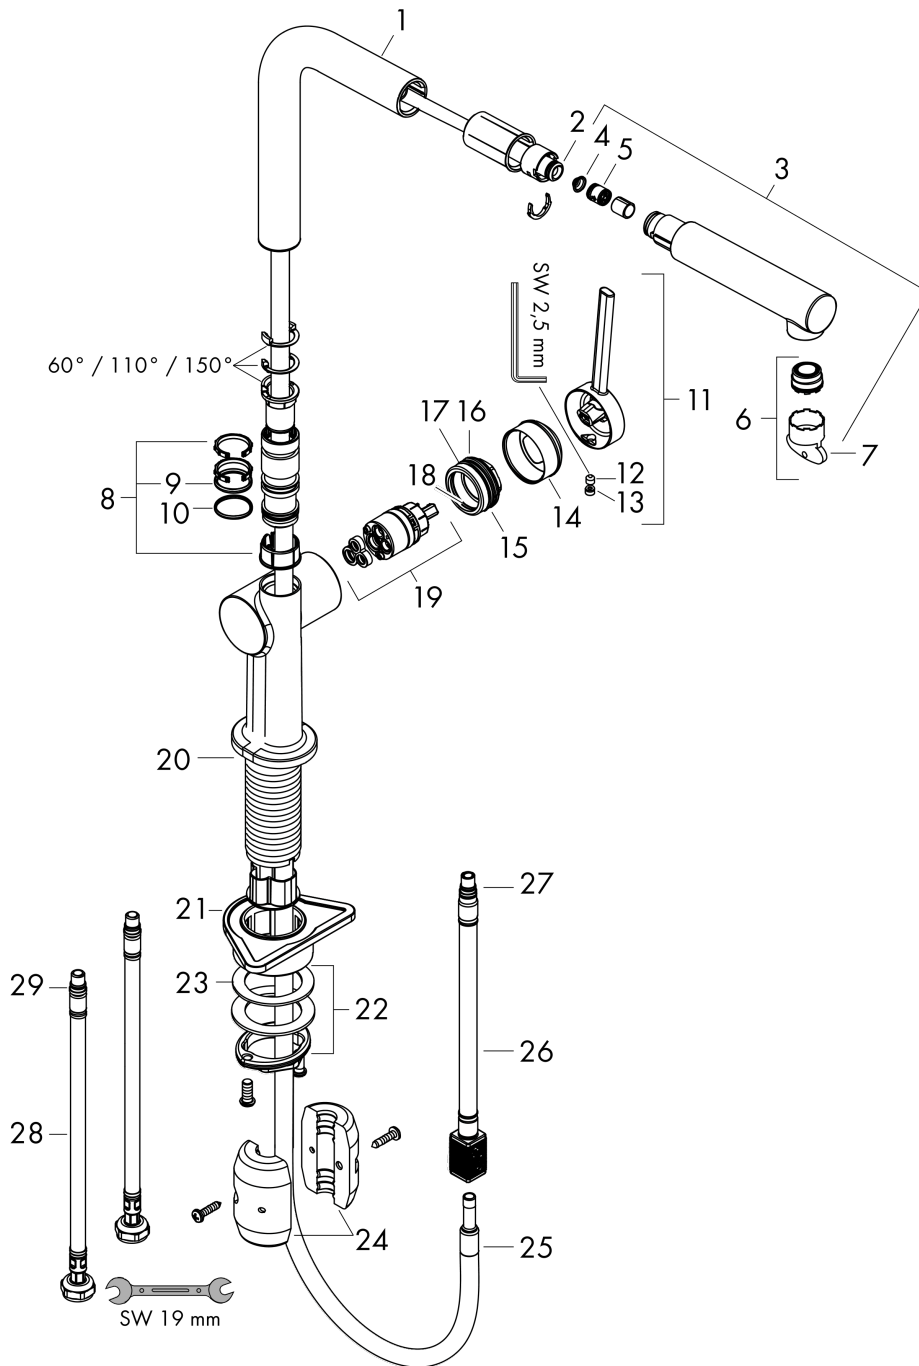

Plan géométral

Talis M54
Mitigeur de cuisine 270, avec douchette extractible 1 jet
 Surfaces: noir mat Numéro d'article: 72808670

Schéma d'écoulement

Talis M54

Mitigeur de cuisine 270, avec douchette extractible 1 jet

Surfaces: **noir mat** Numéro d'article: **72808670**

Vue éclatée

Année de construction: >04/20

Talis M54**Mitigeur de cuisine 270, avec douchette extractible 1 jet**Surfaces: **noir mat** Numéro d'article: **72808670****Liste des pièces détachées**

Année de construction: >04/20

Pos.	Description	Numéro d'article	GP	UE
1	bec cpl.	93749670	-	1
2	joint torique 8x2	98112000	-	1
3	douchette cpl.	93751670	-	1
4	filtre	98516000	-	1
5	clapet anti-retour DW 10	96456000	-	1
6	diffuseur	93748000	-	1
7	clé	93750000	-	1
8	set des anneau plastique	98365000	-	1
9	joint torique 19x2	98426000	-	1
10	joint torique 20x1,5	98197000	-	1
11	poignée	93736670	-	1
12	vis M5x5	98446000	-	1
13	cache vis	93735610	-	1
14	rosace	93737670	-	1
15	écrou à six pans	93738000	-	1
16	joint torique 25x1,5	98146000	-	1
17	joint torique 30x1,5	98433000	-	1
18	joint torique 29x2	98391000	-	1
19	cartouche cpl.	93740000	-	1
20	joint torique 36x3	98052000	-	1
21	set de fixation	97523000	-	1
22	fixation cpl. (Ø 34)	95049000	-	1
23	anneau plastique	97548000	-	1
24	poids	92500000	-	1
25	flexible 1,50m	93816000	-	1
26	flexible	93744000	-	1
27	joint torique 7x1,5	98422000	-	1
28	flexible de raccordement 900 mm M8x0,75 G3/8	93746000	-	1
29	joint torique 6,6x1,6	93019000	-	1
a	set de adapteur	93395000	-	1