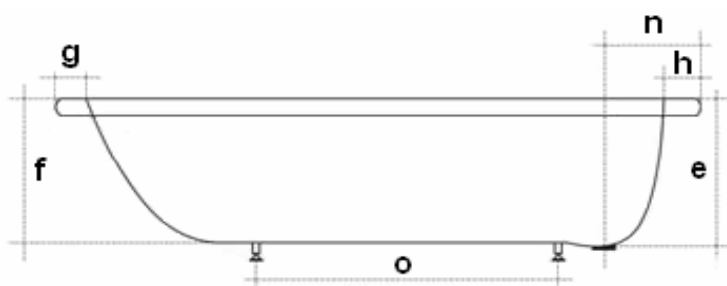

bijzondere kenmerken :

- rechthoekig model met afgeronde hoeken, 1 rugzijde en 1 voetzijde.
- rechthoekige kuip met sterk afgeronde hoeken en voorzien van een overloop in het korte zijvlak aan de voetzijde.
- de horizontale badrand rondom het ligbad is effen.
- de afloopopening bevindt zich in de bodem aan de voetzijde van het ligbad.

gewicht :

ca. 29 kg

opties :

potenstel (sku 118150), af- & overloopgarnituur, reukafsluiter, voegdichtingsmateriaal, ommanteling/verhoogd vloerconcept, ...

	a	b	c	d	e	f	g	h	i	l	m	n
170x70	1700	700	1550	550	400	380	50	100	51	53	88	300
160x70	1600	700	1450	550	400	380	50	100	51	53	88	300
150x70	1500	700	1350	550	400	380	50	100	51	53	88	300