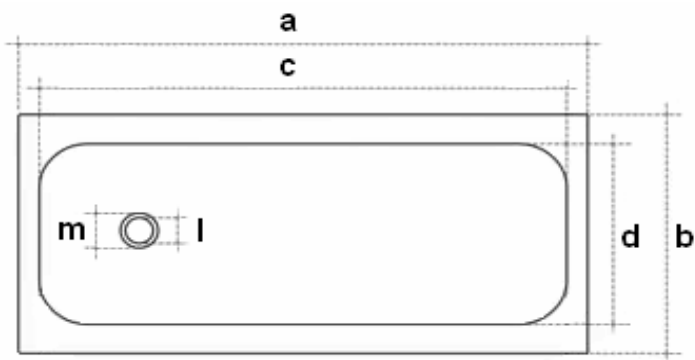

± afmetingen (mm) :

code 118375 :

- buitenmaten: 1700 x 700 (lengte x breedte)
- kuip: ± 1550 x 550 x 400/380 (lengte x breedte x diepte)

code 118376 :

- buitenmaten: 1600 x 700 (lengte x breedte)
- kuip: ± 1450 x 550 x 400/380 (lengte x breedte x diepte)

code 118377 :

- buitenmaten: 1500 x 700 (lengte x breedte)
- kuip: ± 1350 x 550 x 400/380 (lengte x breedte x diepte)

materiaal :

- geëmailleerd staalplaat, materiaaldikte ca. 2,3mm.
- kleur: wit.

bevestiging :

bijzondere kenmerken :

- rechthoekig model met afgeronde hoeken, 1 rugzijde en 1 voetzijde.
- rechthoekige kuip met sterk afgeronde hoeken en voorzien van een overloop in het korte zijvlak aan de voetzijde.
- de horizontale badrand rondom het ligbad is effen.
- de afloopopening bevindt zich in de bodem aan de voetzijde van het ligbad.

gewicht :

ca. 29 kg

opties :

potenstel (sku 118150), af- & overloopgarnituur, reukafsluiter, voegdichtingsmateriaal, ommanteling/verhoogd vloerconcept, ...

	a	b	c	d	e	f	g	h	i	l	m	n
170x70	1700	700	1550	550	400	380	50	100	51	53	88	300
160x70	1600	700	1450	550	400	380	50	100	51	53	88	300
150x70	1500	700	1350	550	400	380	50	100	51	53	88	300