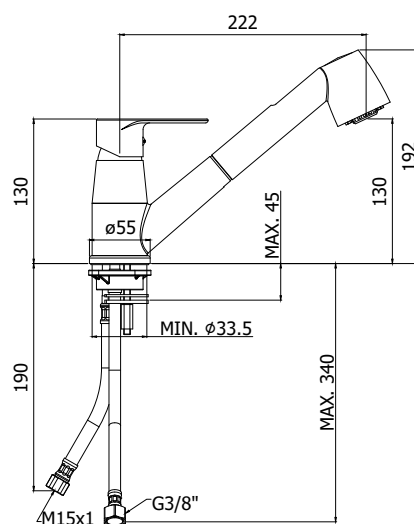

Lena

Mitigeur cuisine avec douchette extractible

sku 180606

IMAGE PRODUIT

FICHE TECHNIQUE

DESCRIPTION

Mitigeur cuisine avec douchette extractible complet:

- Set de 2 flexibles en acier inoxydable 3/8 "G
- 1 flexible en acier inoxydable M15x1
- Flexible en nylon 1/2" -M15x1 / L.1500 mm avec poids
- Finition chromée
- Avec douchette ABS (deux jets)
- 11 L/min