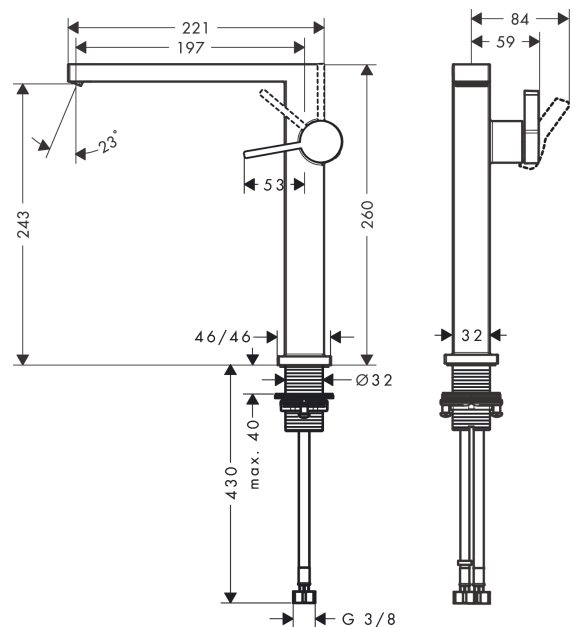

Maattekening