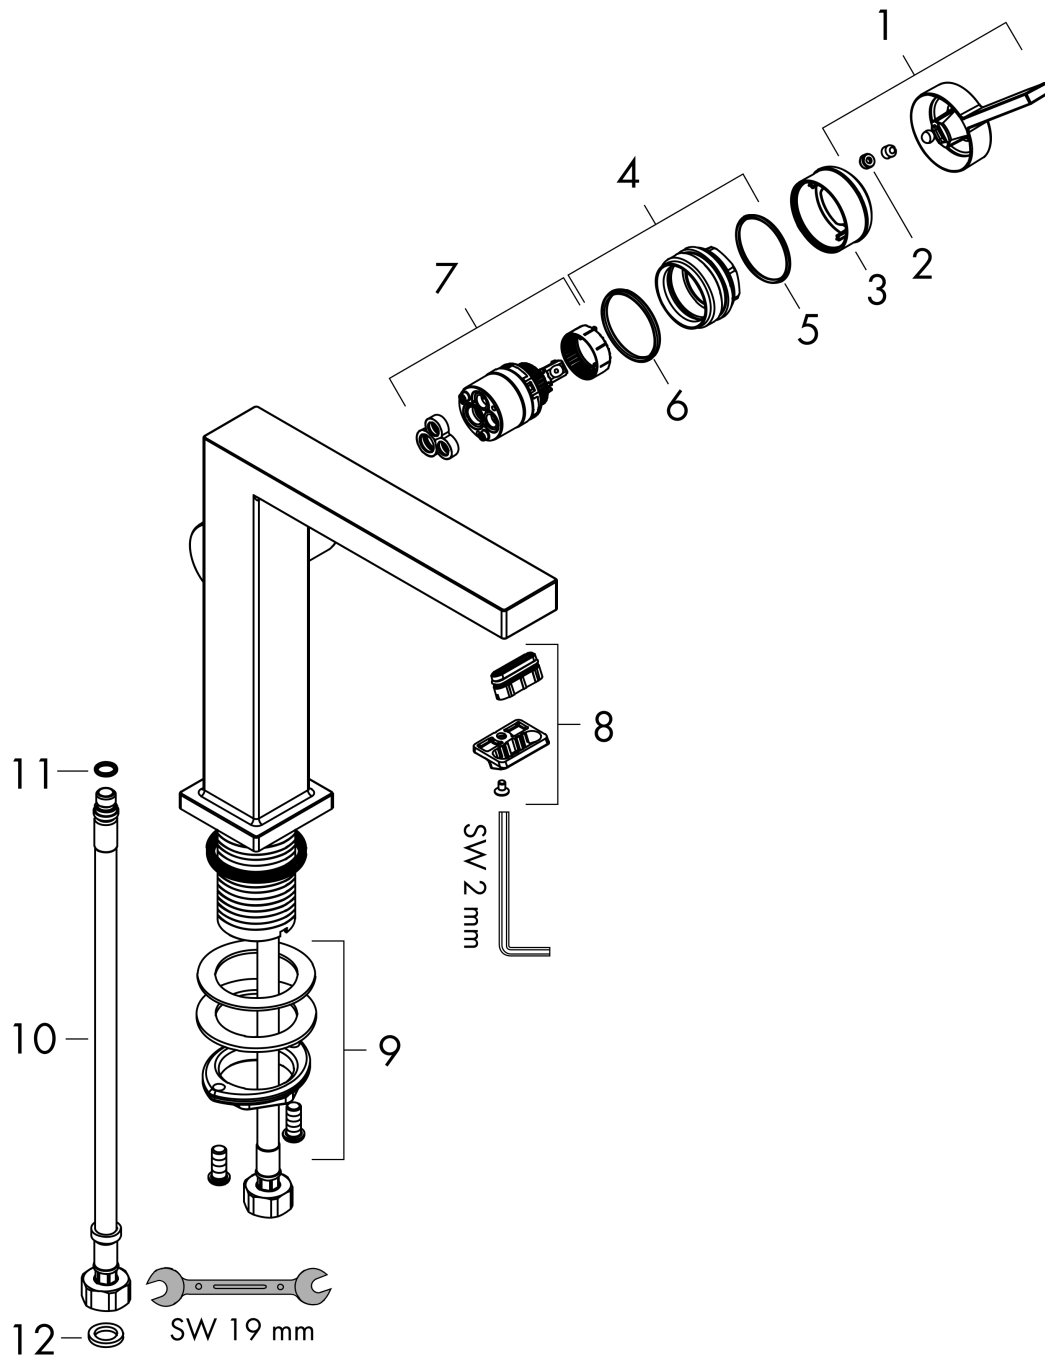

Tecturis E

ééngreeps wastafelkraan 240 Fine CoolStart voor waskommen zonder afvoerplug

Oppervlakte finish: **mat zwart** Artikelnummer: **73072670**

Beschrijving

- ComfortZone 240
- voorsprong uitloop 197 mm
- uitloophoogte: 243 mm
- greepvariant: rechte greep
- vaste uitloop
- straalsoort: WaterfallStream
- maximale doorstroomhoeveelheid bij 3 bar: 4 l/min
- keramisch kardoes
- koud water met de greep in de middenpositie, bespaart energie en kosten
- EU taxonomie: max 6l/min - substantiële bijdrage (SC) mogelijk

Tecturis E

ééngreeps wastafelkraan 240 Fine CoolStart voor waskommen zonder afvoerplug

Oppervlakte finish: **mat zwart** Artikelnummer: **73072670**

Explosietekening

Bouwjaar: >09/23

Tecturis E**ééngreeps wastafelkraan 240 Fine CoolStart voor waskommen zonder afvoerplug**Oppervlakte finish: **mat zwart** Artikelnummer: **73072670****Reserveonderdelenlijst**

Bouwjaar: >09/23

Regel	Beschrijving	Artikelnummer	Prijs incl. BTW	VE
1	greep	94997670	-	1
2	greepstop	93735610	-	1
3	rozet	94987670	-	1
4	moer	94996000	-	1
5	O-ring 28x1,5	98421000	-	1
6	O-ring 29x2	98391000	-	1
7	kardoes compl.	93760000	-	1
8	perlator compl.	94994670	-	-
9	schachtbevestigingsset compl. (Ø 32)	13961000	-	1
10	aansluitslang 600 mm M8x0,75 G3/8	96556000	-	1
11	O-ring 7x1,5	98422000	-	1
12	dichtingsset	95581000	-	1
a	-	87494670	-	1