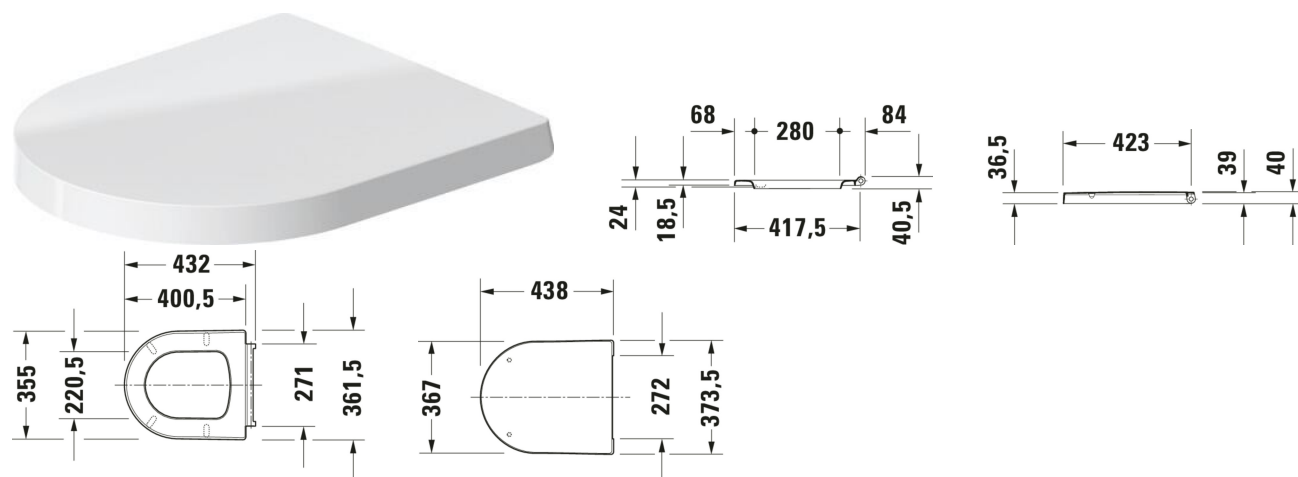

WC-zitting # 002019..00 / 002019..00

|< 374 mm >|

WC-zitting	Afmetingen	Gewicht	Bestelnummer
zachtsluitend mechanisme: Ja, zitting afneembaar, materiaal scharnier: RVS			
Kleuren			
00 Wit Hoogglans 32 Wit Zijdemat			
Variante			
Wit Hoogglans, kleur scharnier: RVS, overlappend	374x438 mm	2,110 kg	002019..00
Wit Zijdemat, kleur scharnier: RVS, overlappend	374x438 mm	2,110 kg	002019..00
Geschikte producten			
Wand-WC HygieneGlaze, hoeveelheid spoelwater: 4/2 l, diepspoeler, HygieneFlush, spoelprincipe: Waterverplaatsing, afvoer horizontaal, Bevestigingsmateriaal inbegrepen: Durafix, Unified Water Label (UWL) klasse: 1, 370 x 540 mm	370 x 540 mm		258409

Alle tekeningen bevatten de noodzakelijke maten welke binnen de tolerantie nog kunnen afwijken. Exacte maten, in het bijzonder voor specifieke maatwerksituaties, kunnen uitsluitend op het afgewerkte keramische product.