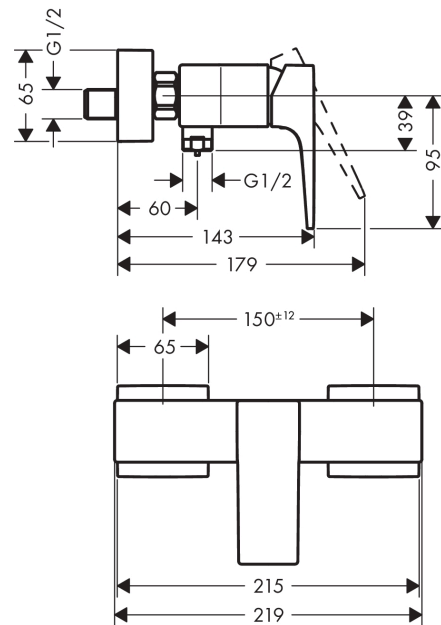

Metropol

ééngreeps douchemengkraan opbouw met rechte greep

Oppervlak: **Brushed Black Chrome** Artikelnummer: **32560340**

Beschrijving

- 1 functie
- installatie met hartafstand 150 ± 12 mm
- maximale doorstroomhoeveelheid bij 3 bar: 16 l/min
- keramisch kardoos
- temperatuurbegrenzing instelbaar
- terugslagklep
- slangaansluiting DN15
- minimale bedrijfsdruk: 1 bar
- maximale bedrijfsdruk: 10 bar

Artikeldetails

Vrijblijvende advies
verkoopprijs excl. BTW 427,15 €

Vrijblijvende advies
verkoopprijs incl. BTW 516,85 €

Designprijzen

Productfoto

Maattekening

Doorstroomdiagram

Metropol
ééngreeps douchemengkraan opbouw met rechte greep
 Oppervlak: **Brushed Black Chrome** Artikelnummer: **32560340**

Explosietekening

Bouwjaar: >07/19

Metropol**ééngreeps douchemengkraan opbouw met rechte greep**Oppervlak: **Brushed Black Chrome** Artikelnummer: **32560340****Reserveonderdelenlijst**

Bouwjaar: >07/19

Regel	Beschrijving	Artikelnummer	Prijs incl. BTW	VE
1	greep	93075340	82,28 €	1
2	greepstop	96338000	2,90 €	1
3	afdekkap	97406340	-	1
4	moer	97209000	14,04 €	1
5	O-Ring 32x2	98193000	2,90 €	1
6	kardoes compl.	92730000	55,90 €	1
7	borgschroef	95140000	4,96 €	1
8	dichting	95008000	8,11 €	1
9	muuraansluitbocht	96044340	-	1
10	O-ring 14x2	98129000	2,90 €	1
11	terugslagklepset DW 15	94074000	14,04 €	1
12	moeren set	96157340	44,89 €	1
13	aansluiting	97220000	14,04 €	1
14	O-ring 15x2	98163000	2,90 €	1
15	zeefdichting	96922000	8,11 €	1
16	rozet	93077340	64,61 €	1
17	S-koppelingenset (±12 mm)	94140000	44,65 €	1
18	slagdemper	96429000	4,96 €	1