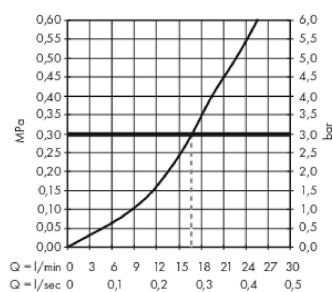

Artikeldetails

Vrijblijvende advies
verkoopprijs excl. BTW 427,15 €

Vrijblijvende advies
verkoopprijs incl. BTW 516,85 €

Designprijzen

Productfoto

Maattekening

Doorstroomdiagram

Metropol
ééngreeps douchemengkraan opbouw met rechte greep
 Oppervlak: **Brushed Black Chrome** Artikelnummer: **32560340**