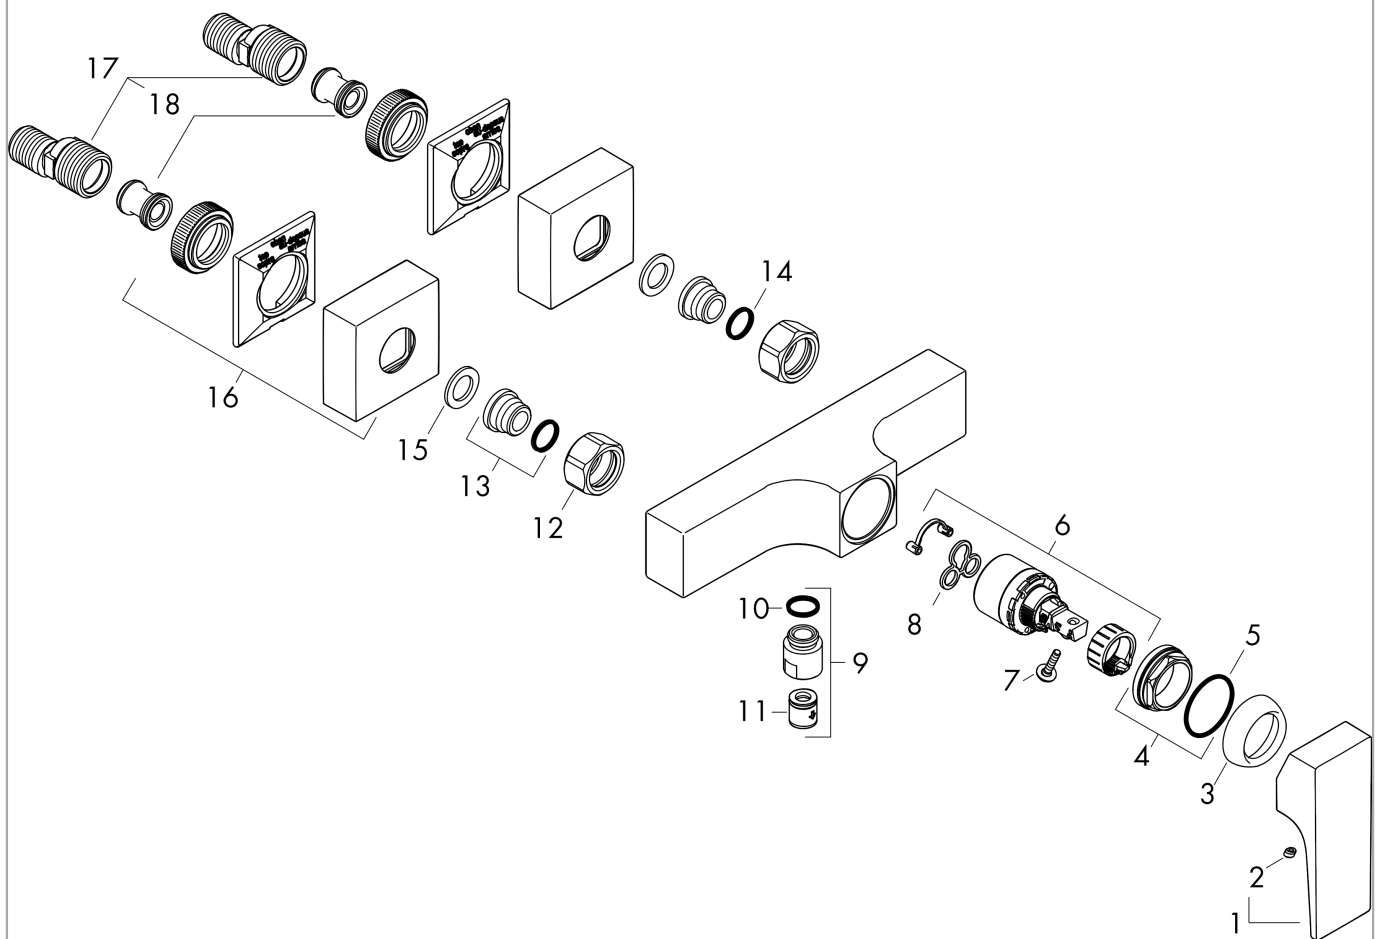

Metropol

ééngreeps douchemengkraan opbouw met rechte greep

Oppervlak: **Brushed Black Chrome** Artikelnummer: **32560340**

Beschrijving

- 1 functie
- installatie met hartafstand 150 ± 12 mm
- maximale doorstroomhoeveelheid bij 3 bar: 16 l/min
- keramisch kardoos
- temperatuurbegrenzing instelbaar
- terugslagklep
- slangaansluiting DN15
- minimale bedrijfsdruk: 1 bar
- maximale bedrijfsdruk: 10 bar

Artikeldetails

Vrijblijvende advies
verkoopprijs excl. BTW 427,15 €

Vrijblijvende advies
verkoopprijs incl. BTW 516,85 €

Designprijzen

Productfoto

Maattekening

Doorstroomdiagram

Metropol
ééngreeps douchemengkraan opbouw met rechte greep
 Oppervlak: **Brushed Black Chrome** Artikelnummer: **32560340**

Explosietekening

Bouwjaar: >07/19

Metropol**ééngreeps douchemengkraan opbouw met rechte greep**Oppervlak: **Brushed Black Chrome** Artikelnummer: **32560340****Reserveonderdelenlijst**

Bouwjaar: >07/19

Regel	Beschrijving	Artikelnummer	Prijs incl. BTW	VE
1	greep	93075340	82,28 €	1
2	greepstop	96338000	2,90 €	1
3	afdekkap	97406340	-	1
4	moer	97209000	14,04 €	1
5	O-Ring 32x2	98193000	2,90 €	1
6	kardoes compl.	92730000	55,90 €	1
7	borgschroef	95140000	4,96 €	1
8	dichting	95008000	8,11 €	1
9	muuraansluitbocht	96044340	-	1
10	O-ring 14x2	98129000	2,90 €	1
11	terugslagklepset DW 15	94074000	14,04 €	1
12	moeren set	96157340	44,89 €	1
13	aansluiting	97220000	14,04 €	1
14	O-ring 15x2	98163000	2,90 €	1
15	zeefdichting	96922000	8,11 €	1
16	rozet	93077340	64,61 €	1
17	S-koppelingenset (±12 mm)	94140000	44,65 €	1
18	slagdemper	96429000	4,96 €	1