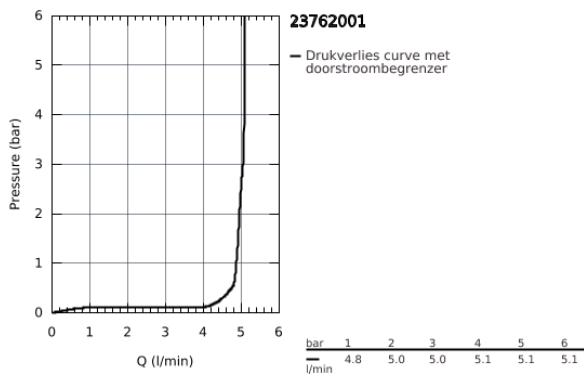

23 762 001 BAULOOP WASTAFELMENGKRAAN M-SIZE

PRODUCTOMSCHRIJVING

- ééngatsmontage
- metalen hendel
- GROHE Longlife keramische cartouche 28 mm
- met temperatuurbegrenzer
- GROHE StarLight schitterende chroomafwerking
- GROHE Zero gescheiden waterwegen - lood- en nikkelvrij in de kraan
- GROHE EcoJoy: waterbesparende mousseur, 5,7 l/min
- GROHE FastFixation
- automatische kunststof lediging 1 1/4"
- flexibele aansluitslangen
- professionele versie