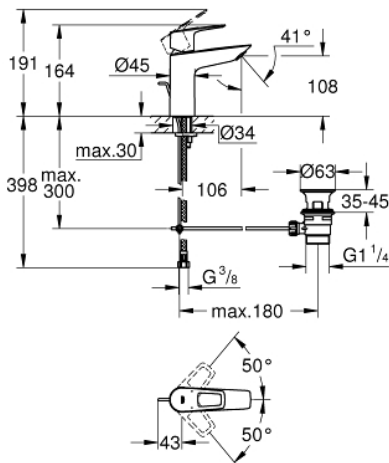

23 762 001 BAULOOP WASTAFELMENGKRAAN M-SIZE

PRODUCTOMSCHRIJVING

- ééngatsmontage
- metalen hendel
- GROHE Longlife keramische cartouche 28 mm
- met temperatuurbegrenzer
- GROHE StarLight schitterende chroomafwerking
- GROHE Zero gescheiden waterwegen - lood- en nikkelvrij in de kraan
- GROHE EcoJoy: waterbesparende mousseur, 5,7 l/min
- GROHE FastFixation
- automatische kunststof lediging 1 1/4"
- flexibele aansluitslangen
- professionele versie

23 762 001 BAULOOP WASTAFELMENGKRAAN M-SIZE

RESERVEONDERDELEN

- 1: Cartouche (Bestelnummer 48518000)
- 2: Trekstang (Bestelnummer 46739000)
- 3: Mousseur (Bestelnummer 48159000)
- 4: Universele kraanmontageset (Bestelnummer 46249000)
- 5: Afvoergarnituur (Bestelnummer 28910000)
- 5.1: Stop voor afvoergarnituur (Bestelnummer 07182000)
- 5.2: Kogelstang (Bestelnummer 07052000)
- 6: Kogelstang (Bestelnummer 07341000)*
- 7: Pijpsleutel (Bestelnummer 19017000)*