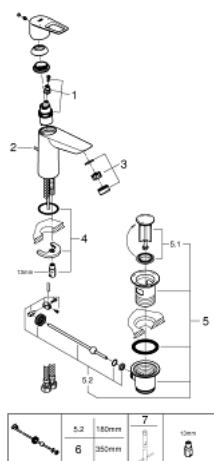

23 762 001 BAULOOP WASTAFELMENGKRAAN M-SIZE

PRODUCTOMSCHRIJVING

- ééngatsmontage
- metalen hendel
- GROHE Longlife keramische cartouche 28 mm
- met temperatuurbegrenzer
- GROHE StarLight schitterende chroomafwerking
- GROHE Zero gescheiden waterwegen - lood- en nikkelvrij in de kraan
- GROHE EcoJoy: waterbesparende mousseur, 5,7 l/min
- GROHE FastFixation
- automatische kunststof lediging 1 1/4"
- flexibele aansluitslangen
- professionele versie

23 762 001 BAULOOP WASTAFELMENGKRAAN M-SIZE

RESERVEONDERDELEN

- 1: Cartouche (Bestelnummer 48518000)
- 2: Trekstang (Bestelnummer 46739000)
- 3: Mousseur (Bestelnummer 48159000)
- 4: Universele kraanmontageset (Bestelnummer 46249000)
- 5: Afvoergarnituur (Bestelnummer 28910000)
- 5.1: Stop voor afvoergarnituur (Bestelnummer 07182000)
- 5.2: Kogelstang (Bestelnummer 07052000)
- 6: Kogelstang (Bestelnummer 07341000)*
- 7: Pijpsleutel (Bestelnummer 19017000)*