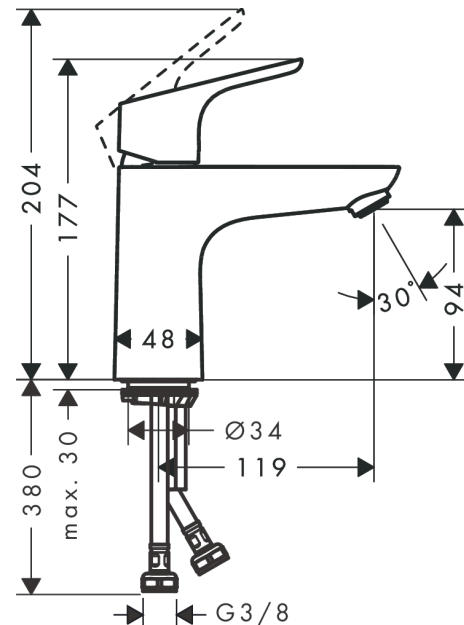

#### Beschrijving

- ComfortZone 100
- voorsprong uitloop 119 mm
- uitloophoogte: 94 mm
- greepvariant: rechte greep
- vaste uitloop
- straalsoort: normale straal
- maximale doorstroomhoeveelheid bij 3 bar: 3,5 l/min
- keramisch kardoes
- EU taxonomie: max 6l/min - substantiële bijdrage (SC) mogelijk
- EPD Basin Faucets

#### Maattekening