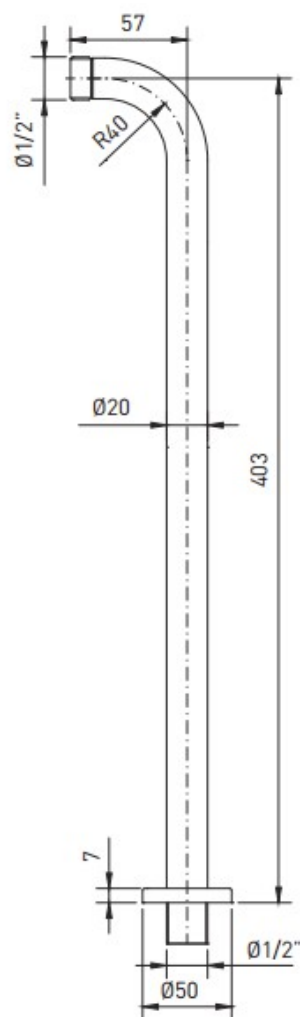

MURLO – DOUCHEARM MUUR - 40 CM

SKU 186134

F186134N

Rev.

Afmetingen en assortiment kunnen worden gewijzigd zonder voorafgaandelijk bericht.

MURLO – DOUCHEARM MUUR - 40 CM

SKU 186134

<u>Kleur:</u>	chrom
<u>Materiaal:</u>	messing
<u>Bevestiging:</u>	muur gemonteerde
<u>Kenmerken:</u>	- muur gemonteerde douchearm 40 cm - universele aansluiting 1/2"
<u>Opties:</u>	te combineren met douchekop: - SKU 186128 - SKU 186129 - SKU 186130

F186134N

Rev.

Afmetingen en assortiment kunnen worden gewijzigd zonder voorafgaandelijk bericht.