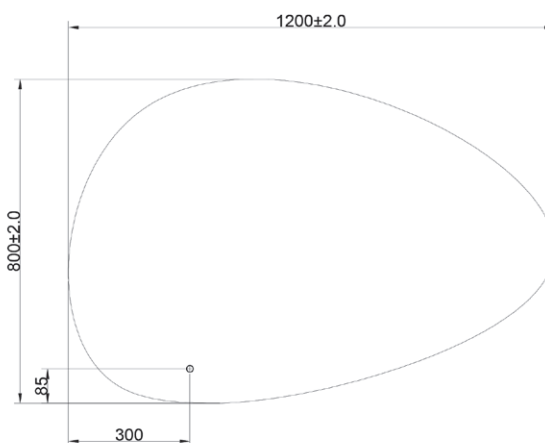

In de maatvoeringen 80x55 cm en 120x80cm is de Rocker te gebruiken boven opstellingen met een beperkte breedte maat alsook de ruimere badkamermeubel samenstellingen.

Spiegel Rocker 80 x 55 cm

Spiegel Rocker 120 x 80 cm

Spiegel Rocker 80 x 55 cm
organisch backlight LED

SPI992072

Spiegel Rocker 120 x 80 cm
organisch backlight LED

SPI999131

SPECIFICATIES

Breedte	80	120
Hoogte	55	80
Dikte	3	3
Kelvin	2700-6500	2700-6500
Lumen	1912	2901
Heating pad	ja	ja
IP bescherming	IP44	IP44
Geheugenstand	ja	ja
Dimfunctie	ja	ja
Kleurwissel	ja	ja
Touch schakelaar	ja	ja