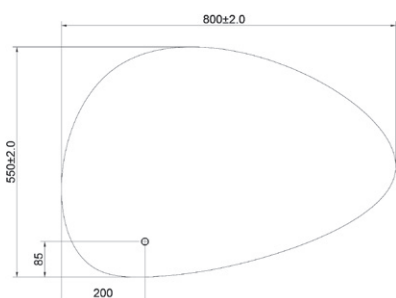

In de maatvoeringen 80x55 cm en 120x80cm is de Rocker te gebruiken boven opstellingen met een beperkte breedte maat alsook de ruimere badkamermeubel samenstellingen.

Spiegel Rocker 80 x 55 cm

Spiegel Rocker 120 x 80 cm

Spiegel Rocker 80 x 55 cm
organisch backlight LED

SPI992072

Spiegel Rocker 120 x 80 cm
organisch backlight LED

SPI999131

SPECIFICATIES

Breedte	80	120
Hoogte	55	80
Dikte	3	3
Kelvin	2700-6500	2700-6500
Lumen	1912	2901
Heating pad	ja	ja
IP bescherming	IP44	IP44
Geheugenstand	ja	ja
Dimfunctie	ja	ja
Kleurwissel	ja	ja
Touch schakelaar	ja	ja