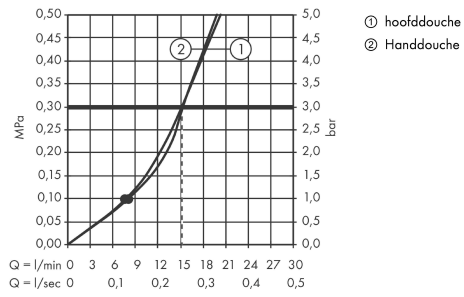

Croma Select S
Showerpipe 180 2jet met ééngreeps douchemengkraan
Oppervlakte finish: wit/chroom Artikelnummer: 27255400

Doorstroomdiagram