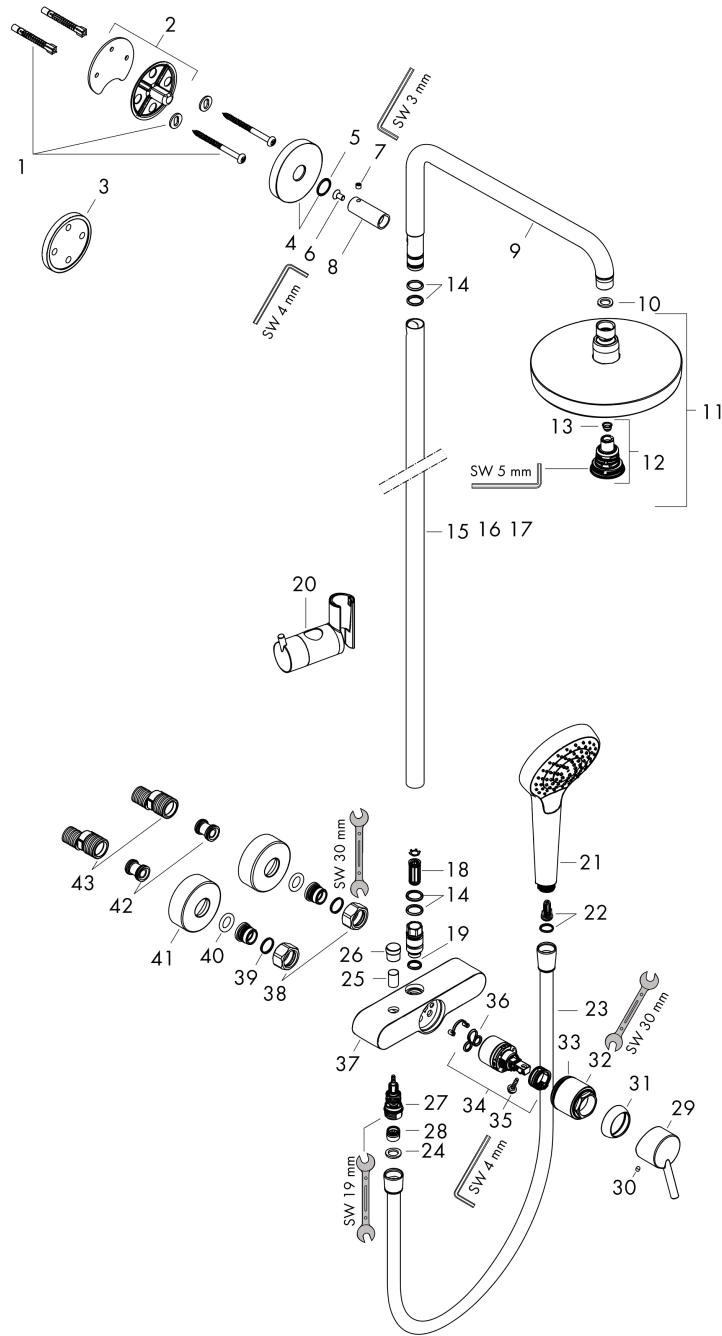

Croma Select S
Showerpipe 180 2jet met ééngreeps douchemengkraan
Oppervlakte finish: **wit/chroom**   Artikelnummer: **27255400**

Explosietekening

Bouwjaar: >12/20

Croma Select S
Showerpipen 180 2jet met ééngreeps douchemengkraan
Oppervlakte finish: **wit/chroom** Artikelnummer: **27255400**

Reserveonderdelenlijst

Bouwjaar: >12/20

Regel	Beschrijving	Artikelnummer	Prijs incl. BTW	VE
1	bevestigingsmateriaal	96179000	-	1
2	muurflans	95688000	-	1
3	opvulschijf 7 mm	95239000	-	1
4	rozet Ø 60 mm	95692000	-	1
5	O-ring 20x2,5	92602000	-	1
6	schroef	92137000	-	1
7	inbusschroef M6x5	98447000	-	1
8	huls	92166000	-	1
9	douche-arm	92348000	-	1
10	vlakdichting	97674000	-	1
11	Hoofdouche	26522400	-	1
12	omstelling compl.	98343000	-	1
13	zeef	97735000	-	1
14	O-ring 15x2,5	98131000	-	1
15	stijgbuis 973 mm / Ø 22 mm	92468000	-	1
16	stijgbuis 1030 mm	95915000	-	1
17	stijgbuis 1400 mm	95983000	-	1
18	slagdemper	95009000	-	1
19	O-ring 12x2,25	98382000	-	1
20	schuifstuk cpl.	97651000	-	1
21	Handdouche	26800400	-	1
22	filter	97708000	-	1
23	doucheslang Isiflex'B 1,60 m	28276000	-	1
24	dichting	98058000	-	1
25	trekknop	97981000	-	1
26	huls	97979000	-	1
27	omstelling (inverse)	95657000	-	1
28	terugslagklep	97980000	-	1
29	greep	32096000	-	1
30	greepstop	96338000	-	1
31	afdekkap	97406000	-	1
32	moer	97977000	-	1
33	O-Ring 32x2	98193000	-	1
34	kardoes compl.	92730000	-	1
35	borgschroef	95140000	-	1
36	dichting	95008000	-	1
37	funktieblok compl. zonder greep	93674000	-	1
38	moeren set	96157000	-	1
39	O-ring 17x1,5	98137000	-	1
40	zeefdichting	96922000	-	1
41	rozet Ø 68 mm	96467000	-	1