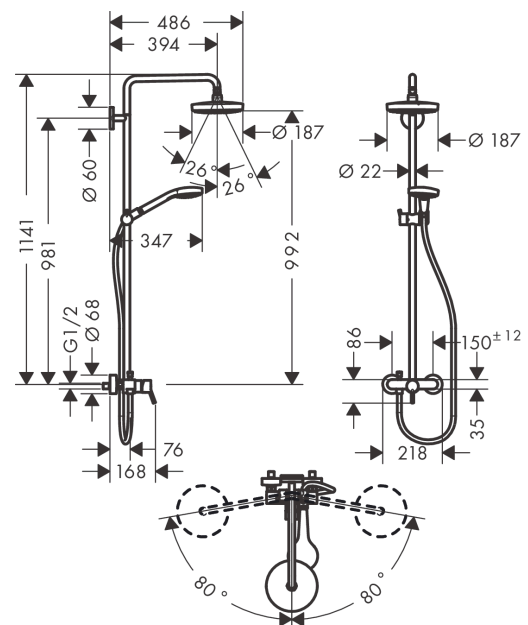

Croma Select S

Showerpipe 180 2jet met ééngreeps douchemengkraan

Oppervlakte finish: **wit/chroom** Artikelnummer: **27255400**

Beschrijving

- bestaat uit: Hoofddouche, handdouche, ééngreeps douchemengkraan, Doucheslang, schuifstuk, glijstang
- Hoofddouche Croma Select S 180 2jet
- afmeting hoofddouche: 180 mm
- straalsoort hoofddouche: Rain, IntenseRain
- handige omstelling via Select-knop
- straalsoort handdouche: massagestraal, IntenseRain, SoftRain
- doorstroomhoeveelheid van handdouche bij 3 bar: 15 l/min
- maximale doorstroomhoeveelheid bij 3 bar: 15 l/min
- minimale bedrijfsdruk: 1 bar
- maximale bedrijfsdruk: 10 bar
- kogelgewricht: hoek hoofddouche verstelbaar
- diameter glijstang: 22 mm
- in hoogte verstelbare handdouchehouder
- lengte douchearm hoofddouche: 400 mm
- draaibare douchearm
- hartafstand 150 ± 12 mm
- keramisch kardoos
- temperatuurbegrenzing instelbaar
- 3 functies

Artikeldetails

Vrijblijvende advies verkoopprijs excl. BTW 766,30 €

Vrijblijvende advies verkoopprijs incl. BTW 927,22 €

Technologie

Productfoto

Maattekening

Croma Select S
Showerpipe 180 2jet met ééngreeps douchemengkraan
 Oppervlakte finish: wit/chroom Artikelnummer: 27255400