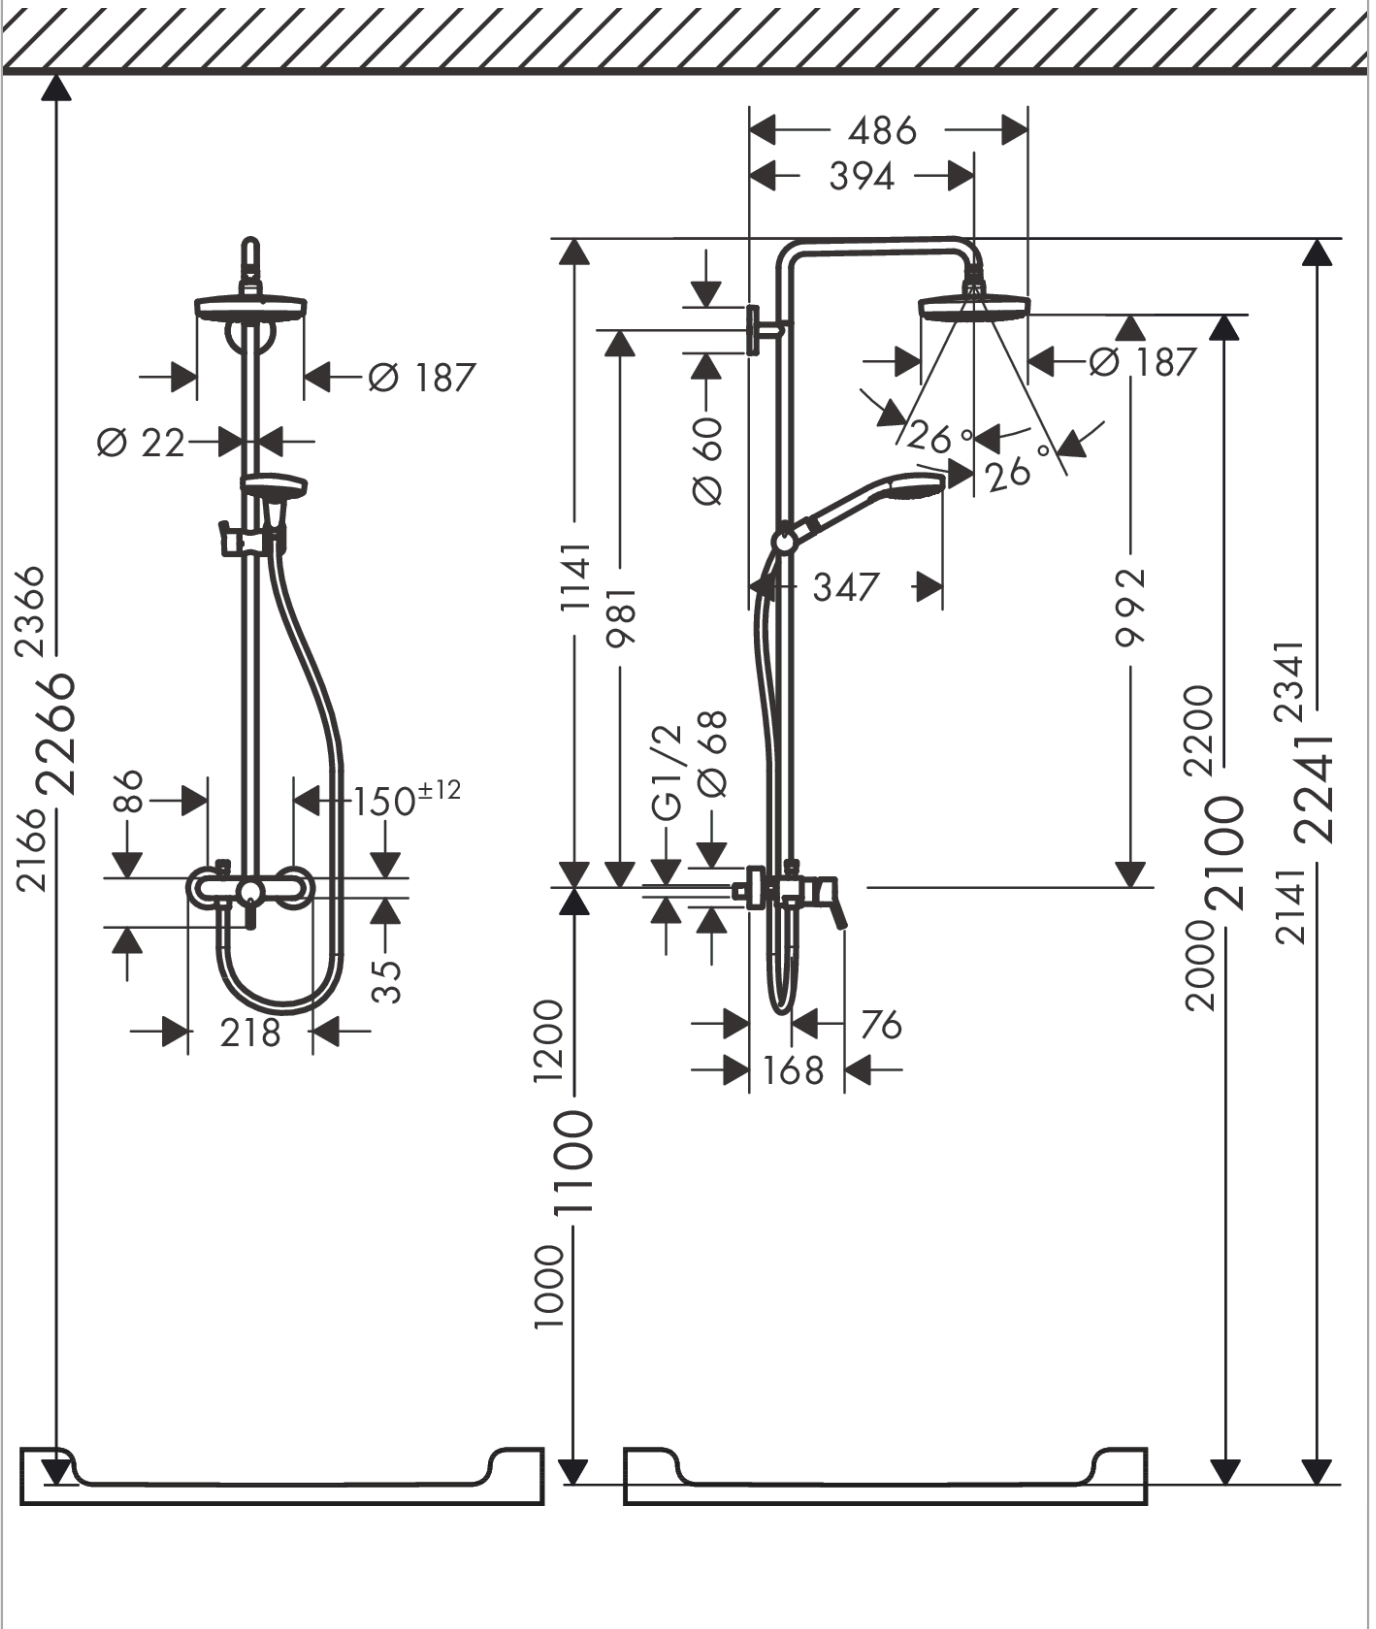

Croma Select S

Showerpipe 180 2jet met ééngreeps douchemengkraan

Oppervlakte finish: **wit/chroom** Artikelnummer: **27255400**

Beschrijving

- bestaat uit: Hoofddouche, handdouche, ééngreeps douchemengkraan, Doucheslang, schuifstuk, glijstang
- Hoofddouche Croma Select S 180 2jet
- afmeting hoofddouche: 180 mm
- straalsoort hoofddouche: Rain, IntenseRain
- handige omstelling via Select-knop
- straalsoort handdouche: massagestraal, IntenseRain, SoftRain
- doorstroomhoeveelheid van handdouche bij 3 bar: 15 l/min
- maximale doorstroomhoeveelheid bij 3 bar: 15 l/min
- minimale bedrijfsdruk: 1 bar
- maximale bedrijfsdruk: 10 bar
- kogelgewricht: hoek hoofddouche verstelbaar
- diameter glijstang: 22 mm
- in hoogte verstelbare handdouchehouder
- lengte douchearm hoofddouche: 400 mm
- draaibare douchearm
- hartafstand 150 ± 12 mm
- keramisch kardoos
- temperatuurbegrenzing instelbaar
- 3 functies

Doorstroomdiagram

Croma Select S

Showerpipe 180 2jet met ééngreeps douchemengkraan

Oppervlakte finish: **wit/chroom** Artikelnummer: **27255400**

Inbouwvoorbeeld

Croma Select S
Showerpipe 180 2jet met ééngreeps douchemengkraan
 Oppervlakte finish: **wit/chroom** Artikelnummer: **27255400**