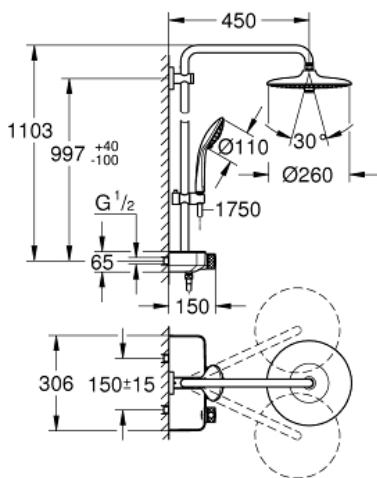

Pure Freude  
an Wasser

GROHE

**Productnaam:**  
**EUPHORIA SMARTCONTROL SYSTEM 260 MONO**  
**Douchesysteem met thermostaat**

**Productomschrijving:**

bestaande uit:

horizontale douchearm 450 mm

bovenste muurbevestiging deels aanpasbaar aan bestaande boorgaten (+40 mm/-100 mm)