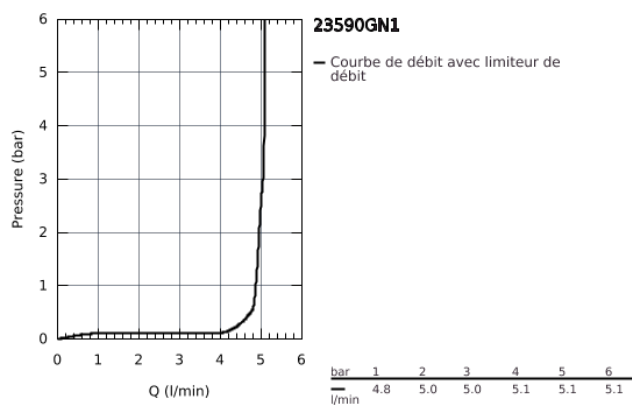

### DESCRIPTION DU PRODUIT

- monotrou
- levier en métal
- GROHE SilkMove : cartouche en céramique 28 mm
- limiteur de course
- GROHE Starlight chromé et durable
- GROHE EcoJoy : mousseur économique, 5,7 l/min
- GROHE AquaGuide mousseur ajustable
- GROHE FastFixation Plus

- corps lisse
- flexible(s) de raccordement souple(s)

23 590 GN1 ESSENCE MITIGEUR MONOCOMMANDE LAVABO  
TAILLE S