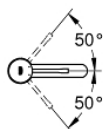

### DESCRIPTION DU PRODUIT

- monotrou
- levier en métal
- GROHE SilkMove : cartouche en céramique 28 mm
- limiteur de course
- GROHE Starlight chromé et durable
- GROHE EcoJoy : mousseur économique, 5,7 l/min
- GROHE AquaGuide mousseur ajustable
- GROHE FastFixation Plus