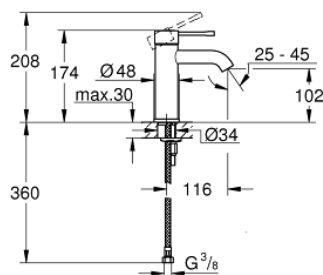

### DESCRIPTION DU PRODUIT

- monotrou
- levier en métal
- GROHE SilkMove : cartouche en céramique 28 mm
- limiteur de course
- GROHE Starlight chromé et durable
- GROHE EcoJoy : mousseur économique, 5,7 l/min
- GROHE AquaGuide mousseur ajustable
- GROHE FastFixation Plus

- corps lisse
- flexible(s) de raccordement souple(s)

23 590 GN1 ESSENCE MITIGEUR MONOCOMMANDE LAVABO  
TAILLE S

### PIÈCES DE RECHANGE

1: Levier (Numéro de commande 46917GN0)

2: Bague de fixation (Numéro de commande 46715000)

3: Cartouche

(Numéro de commande 46580000)

4: Mousseur (Numéro de commande 48270000)

5: Ensemble de fixation universel pour robinets (Numéro de commande 46645000)

6: Clef platte SW 46 mm à 6 pans (Numéro de commande 19017000)\*

\* Accessoires optionnels