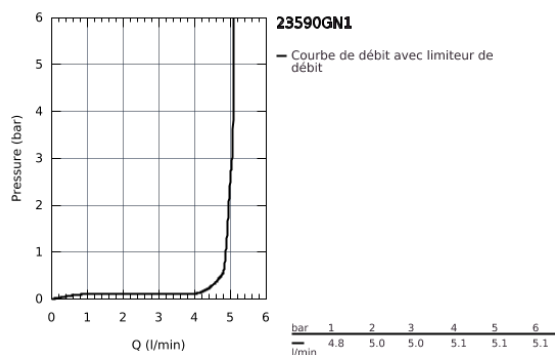

## 23 590 GN1 ESSENCE MITIGEUR MONOCOMMANDE LAVABO TAILLE S

### DESCRIPTION DU PRODUIT

- monotrou
- levier en métal
- GROHE SilkMove : cartouche en céramique 28 mm
- limiteur de course
- GROHE Starlight chromé et durable
- GROHE EcoJoy : mousseur économique, 5,7 l/min
- GROHE AquaGuide mousseur ajustable
- GROHE FastFixation Plus

- corps lisse
- flexible(s) de raccordement souple(s)

23 590 GN1 ESSENCE MITIGEUR MONOCOMMANDE LAVABO  
TAILLE S