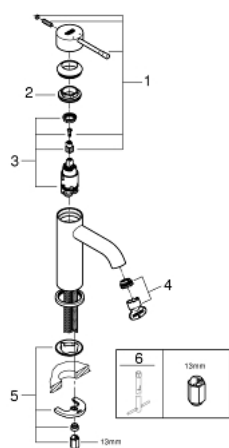

### DESCRIPTION DU PRODUIT

- monotrou
- levier en métal
- GROHE SilkMove : cartouche en céramique 28 mm
- limiteur de course
- GROHE Starlight chromé et durable
- GROHE EcoJoy : mousseur économique, 5,7 l/min
- GROHE AquaGuide mousseur ajustable
- GROHE FastFixation Plus

- corps lisse
- flexible(s) de raccordement souple(s)

23 590 GN1 ESSENCE MITIGEUR MONOCOMMANDE LAVABO  
TAILLE S

### PIÈCES DE RECHANGE

1: Levier (Numéro de commande 46917GN0)

2: Bague de fixation (Numéro de commande 46715000)

3: Cartouche

(Numéro de commande 46580000)

4: Mousseur (Numéro de commande 48270000)

5: Ensemble de fixation universel pour robinets (Numéro de commande 46645000)

6: Clef platte SW 46 mm à 6 pans (Numéro de commande 19017000)\*

\* Accessoires optionnels