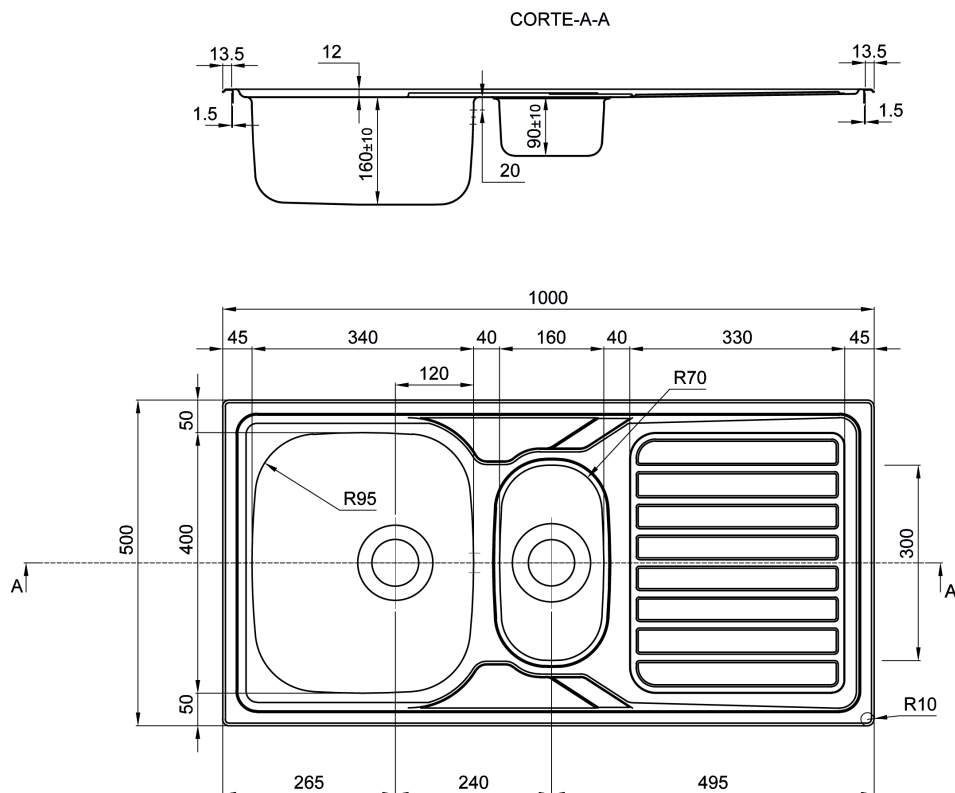

MEDOC

SKU 241728

AFBEELDING

MAATTEKENING

Type spoeltafel	Inbouwspoeltafel met 1,5 bakken
Materiaal spoeltafel	Roestvrij staal AISI 304 – 18/10
Dikte	0,6 mm
Afmeting kast	600 mm
Omkeerbaar	Ja
Radius hoeken	R10 – Easy Clean
Kraangat Ø	Zonder
Overloop geïntegreerd	Inclusief afvoerplug en overloopgarnituur
Ventiel	Met crepine 3 1/2"
Bevestiging	Met 8 fixatieclips inbegrepen
Netto gewicht	3,25 kg
Garantie	5 jaar