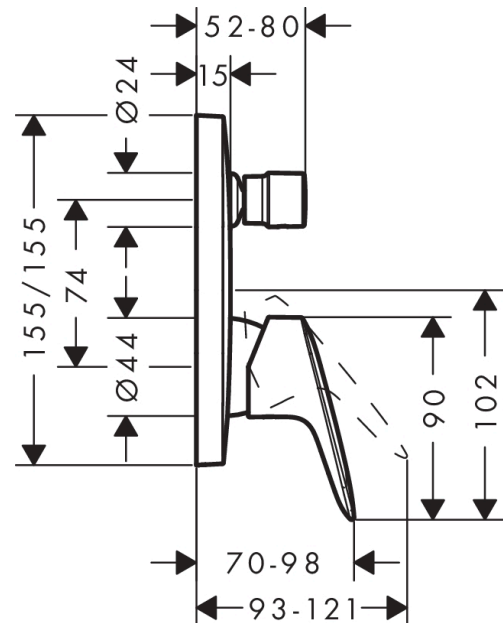

Logis

ééngreeps badmengkraan afbouwdeel

Oppervlakte finish: **mat zwart** Artikelnummer: **71405670**

Beschrijving

- doorstroomhoeveelheid bovenste uitlaat: 21 l/min
- waterdoorstroom onderuitgang: 29 l/min
- maximale doorstroomhoeveelheid bij 3 bar: 29 l/min
- keramisch kardoes
- temperatuurbegrenzing instelbaar
- omstelling met automatische reset
- inbouwdeel
- wandmontage

Artikeldetails

Vrijblijvende advies verkoopprijs excl. BTW	169,00 €
Vrijblijvende advies verkoopprijs incl. BTW	204,49 €

Productfoto

Maattekening

Doorstroomdiagram