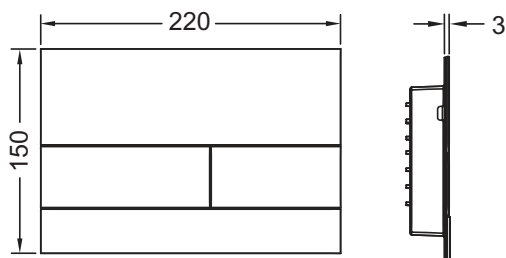

Schémas cotés: