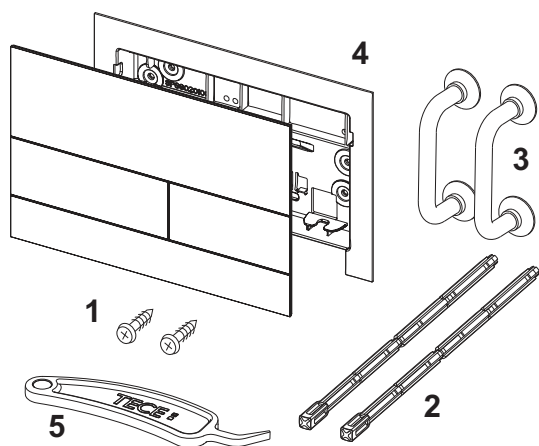

TECE fiche technique

En date du 21.08.2017

Plaque de déclenchement WC TECESquare II métal, double touches

Code d'article: 9240831

Couleur: Chromé brillant
Modèle d'exposition: Oui
U. liv. 1: 1 Pcs.
U. liv. 2: 10 Pcs.

Description:

Plaque de déclenchement pour réservoir TECE déclenchement frontal ou par le dessus. Plaque extra-plate en métal avec deux touches de déclenchement sur ressort. Tiges de déclenchement, matériel de fixation et outil de démontage inclus. Compatible avec la trappe d'insertion pour pastilles nettoyantes.
Dimensions (l x h x p) : 220 x 150 x 3 mm

Distribution des données:

| | |
|-------------------------|---------------------------------------|
| Texte court 1: | Plaque décl. de WC métal 2 TECESquare |
| Texte court 2: | Chromé brillant |
| Groupe de marchandises: | 904 |
| Groupe de produits: | 2009040070 |
| Groupe de réductions: | 3 |

Schémas cotés:

TECE fiche technique

En date du 21.08.2017

Pièces de rechange:

- | | | |
|---|---------|--------------------------------------|
| 1 | 9820263 | Vis de fixation |
| 2 | 9820022 | Tiges de déclenchement |
| 3 | 9820180 | Poignées en forme d'étrier |
| 4 | 9820347 | Cadre de fixation |
| 5 | 9820390 | Clé de démontage et de programmation |