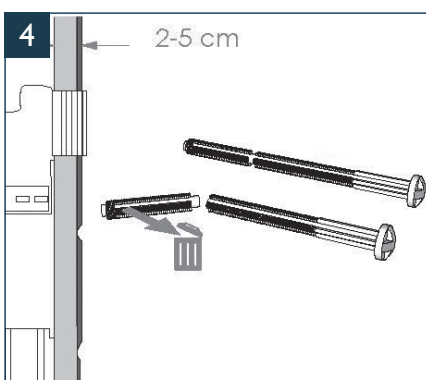

Handleiding

X10 drukplaat

INSTALLATIE

Handleiding

LET OP: de drukplaat kan op termijn onder invloed van UV-licht vergelen. Plaats de drukplaat daarom nooit direct naast een venster of in direct zonlicht.