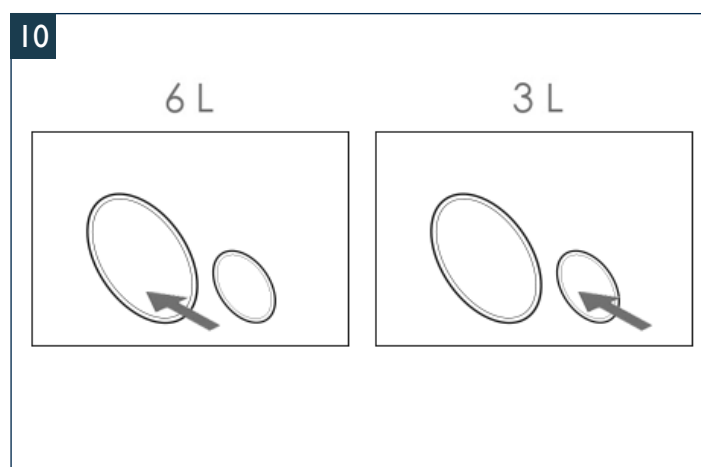

Handleiding

X10 drukplaat

INSTALLATIE

Handleiding

LET OP: de drukplaat kan op termijn onder invloed van UV-licht vergelen. Plaats de drukplaat daarom nooit direct naast een venster of in direct zonlicht.